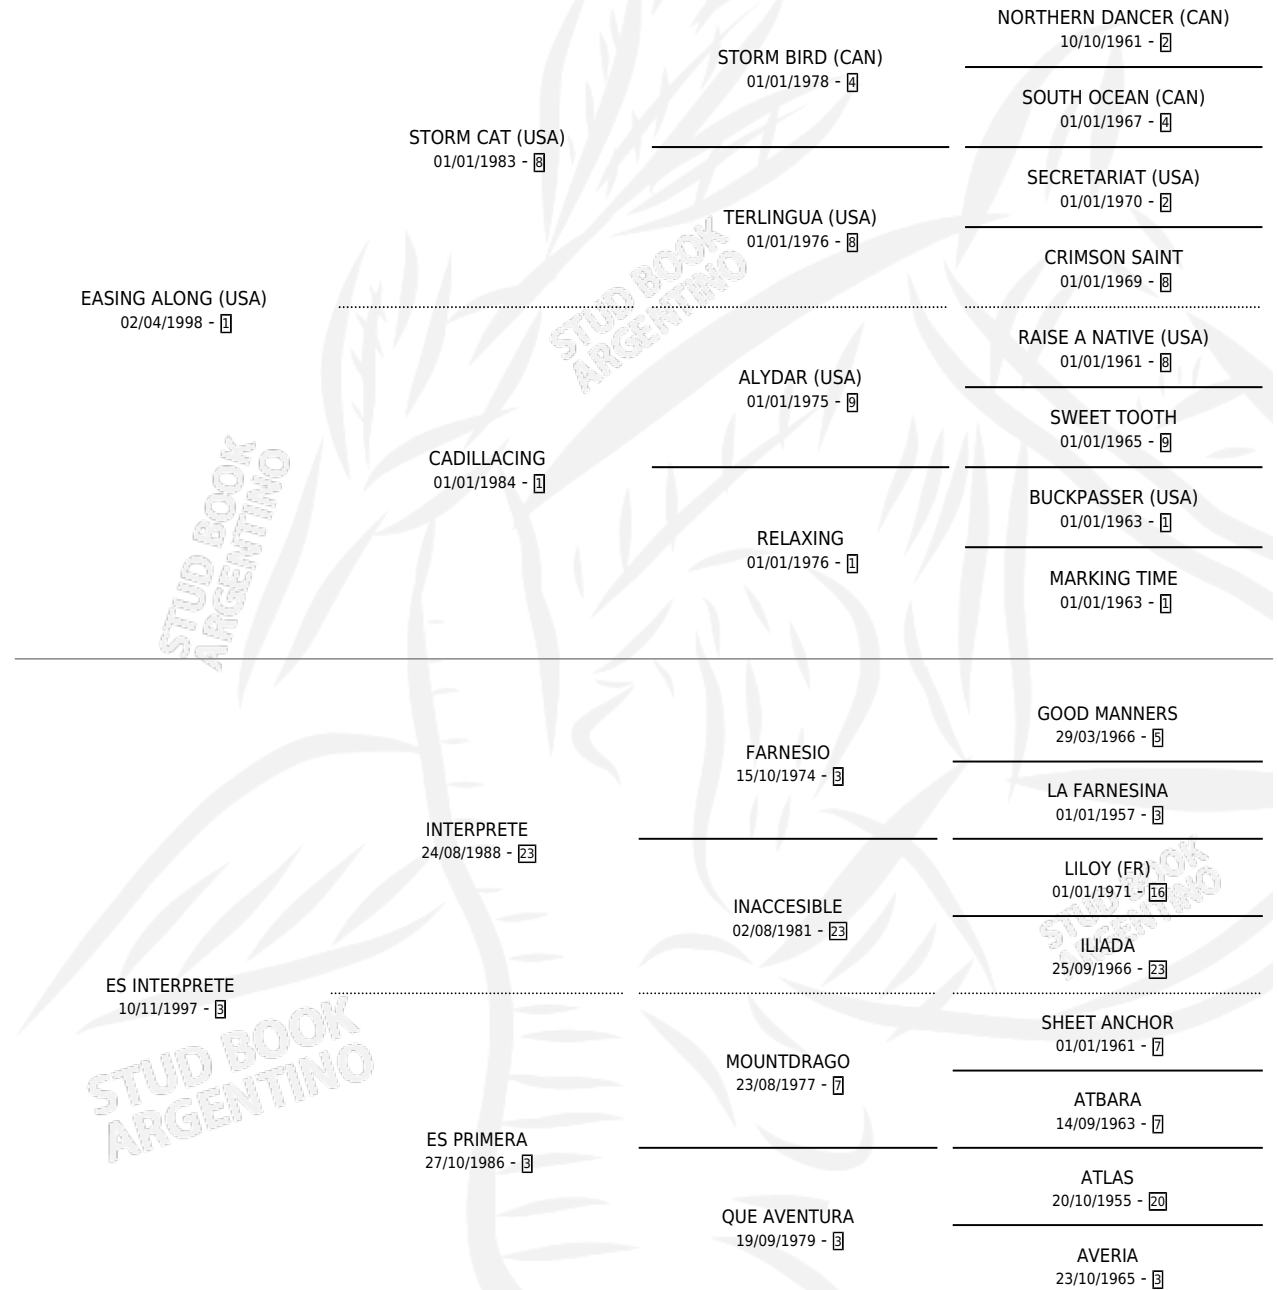

SIN AMIGO

por **EASING ALONG (USA)** y **ES INTERPRETE** por **INTERPRETE**

Argentina · Macho · Zaino · SP · 13/10/2012
Familia 3-n · Volumen 41

ESTADO

TIPIFICACIÓN SANGUÍNEA	X
TIPIFICACIÓN POR ADN	✓
PASAPORTE	✓
IDENTIFICACIÓN POR MICROCHIP	✓
REPRODUCTOR	X

Lugar de nacimiento: Nicanor
Criador: Haras Y Stud Vengador

PEDIGREE