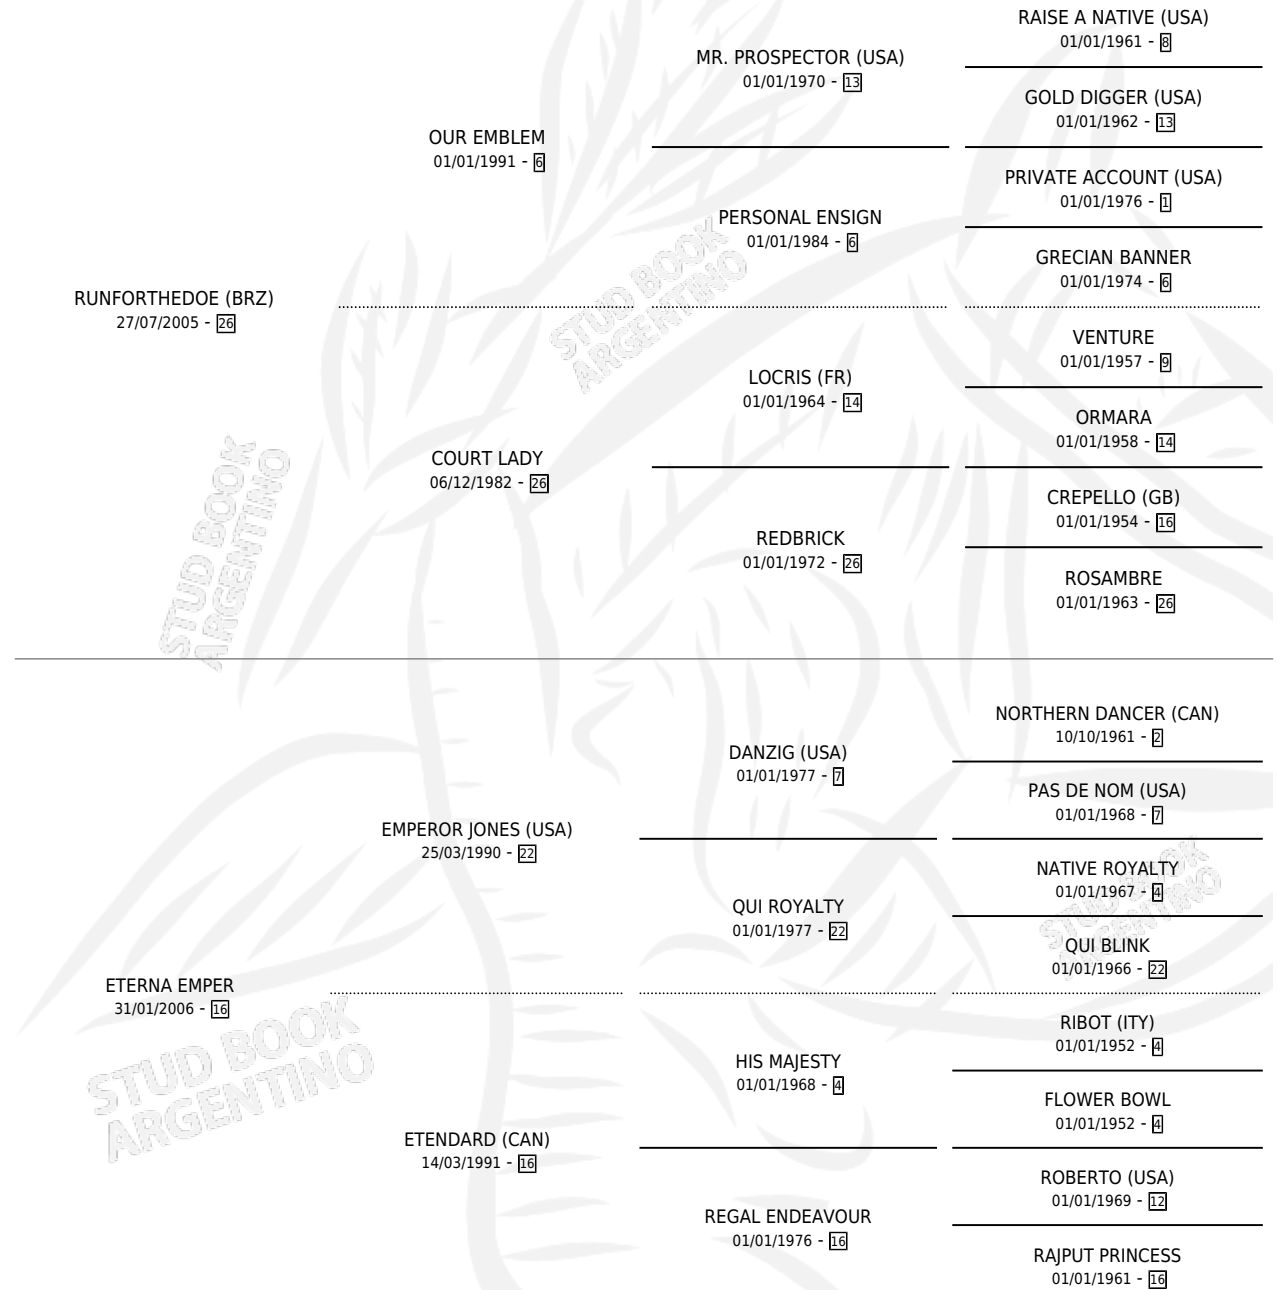

GANDALF EMPEROR

por RUNFORTHEDOE (BRZ) y ETERNA EMPER por
EMPEROR JONES (USA)

Argentina · Macho · Zaino · SP · 25/10/2013
Familia 16-e · Volumen 41

ESTADO

TIPIFICACIÓN SANGUÍNEA	X
TIPIFICACIÓN POR ADN	X
PASAPORTE	X
IDENTIFICACIÓN POR MICROCHIP	X
REPRODUCTOR	X

Lugar de nacimiento: Campo particular

Criador: De la Fuente Omar Nicolas

PEDIGREE