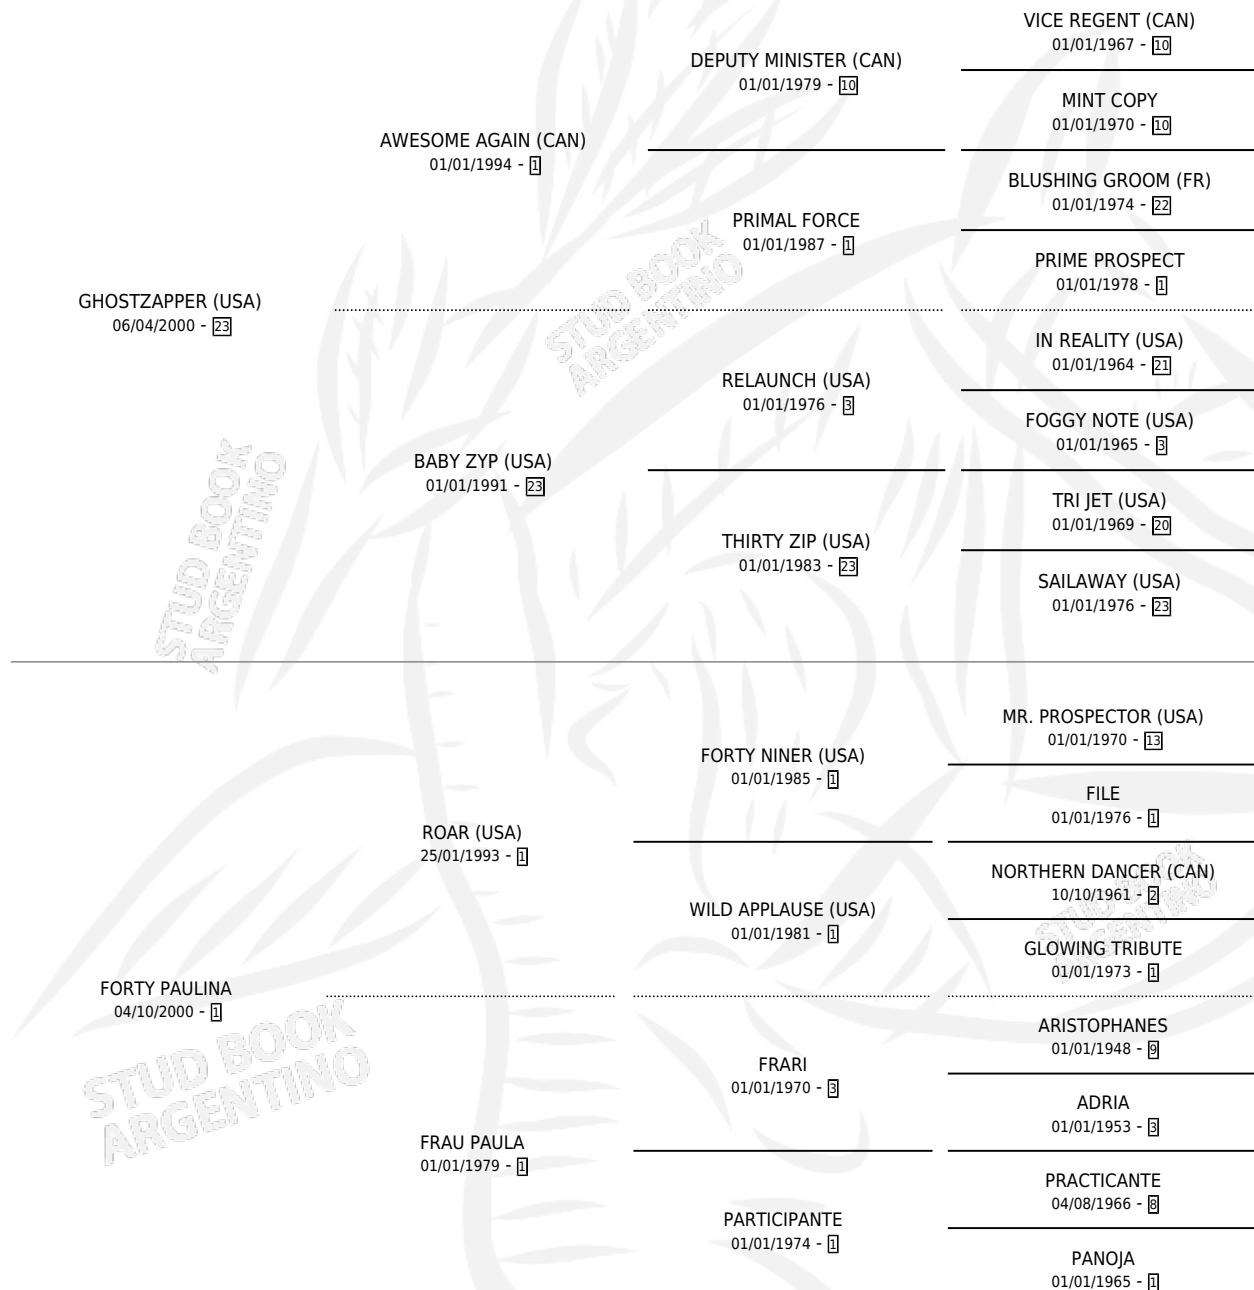

LA JAVIERA

por **GHOSTZAPPER (USA)** y **FORTY PAULINA** por **ROAR (USA)**

Argentina · Hembra · Alazan · SP · 02/03/2014
Familia 1-e · Volumen 42

ESTADO

TIPIFICACIÓN SANGUÍNEA	X
TIPIFICACIÓN POR ADN	✓
PASAPORTE	✓
IDENTIFICACIÓN POR MICROCHIP	✓
REPRODUCTOR	✓

Lugar de nacimiento: Las Raices

Criador: Las Raices

~

HIJOS

	MACHOS	HEMBRAS
3 NACIERON	2	1
SIN ACTUACIONES		

PEDIGREE

~

CAMPAÑA

Solo carreras oficiales de Argentina

POR EDAD

EDAD	CC	1°	2°	3°	4°	5°	NP	CLC	CLG	CLCG1	CLGG1	IMPORTE	GANANCIA / CC
3 AÑOS	3	1	0	1	0	1	0	0	0	0	0	\$182,880	\$60,960
4 AÑOS	5	1	1	1	0	0	2	0	0	0	0	\$249,750	\$49,950
5 AÑOS	9	4	0	2	2	0	1	3	0	0	0	\$960,400	\$106,711
6 AÑOS	8	4	2	1	0	1	0	7	3	0	0	\$3,044,700	\$380,588
7 AÑOS	4	1	1	0	0	0	2	4	1	0	0	\$485,000	\$121,250
TOTALES	29	11	4	5	2	2	5	14	4	0	0	\$4,922,730	\$169,749
%		37.9%	13.8%	17.2%	6.9%	6.9%	17.2%	48.3%	28.6%	0.0%	0.0%		