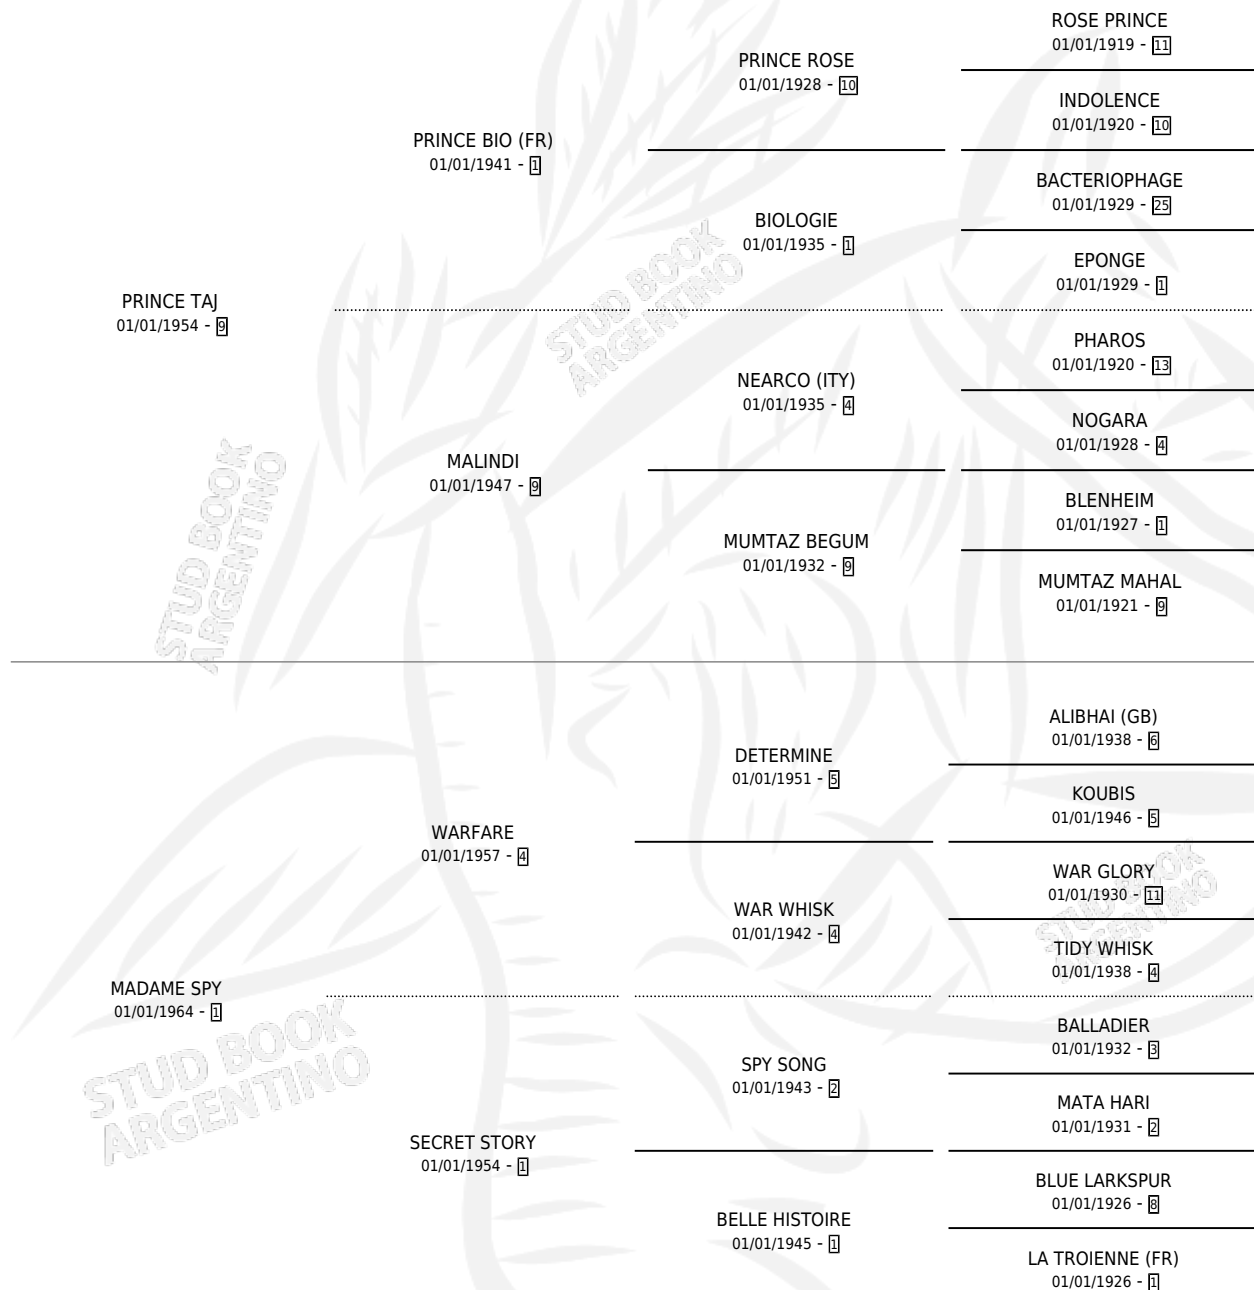

TATTLE TALE (USA)

por PRINCE TAJ y MADAME SPY por WARFARE

Estados Unidos · Hembra · Tordillo · SP · 01/01/1971
Familia 1-x · Volumen web

ESTADO

TIPIFICACIÓN SANGUÍNEA	X
TIPIFICACIÓN POR ADN	X
PASAPORTE	X
IDENTIFICACIÓN POR MICROCHIP	X
REPRODUCTOR	✓

Lugar de nacimiento: Estados Unidos

Criador: Extranjero

~

HIJOS

	MACHOS	HEMBRAS
4 NACIERON	2	2
4 CORRIERON	2	2
4 GANARON	2	2

0 GANADORES CL **0** GANADORES GR **0** GANADORES G1

PEDIGREE

S