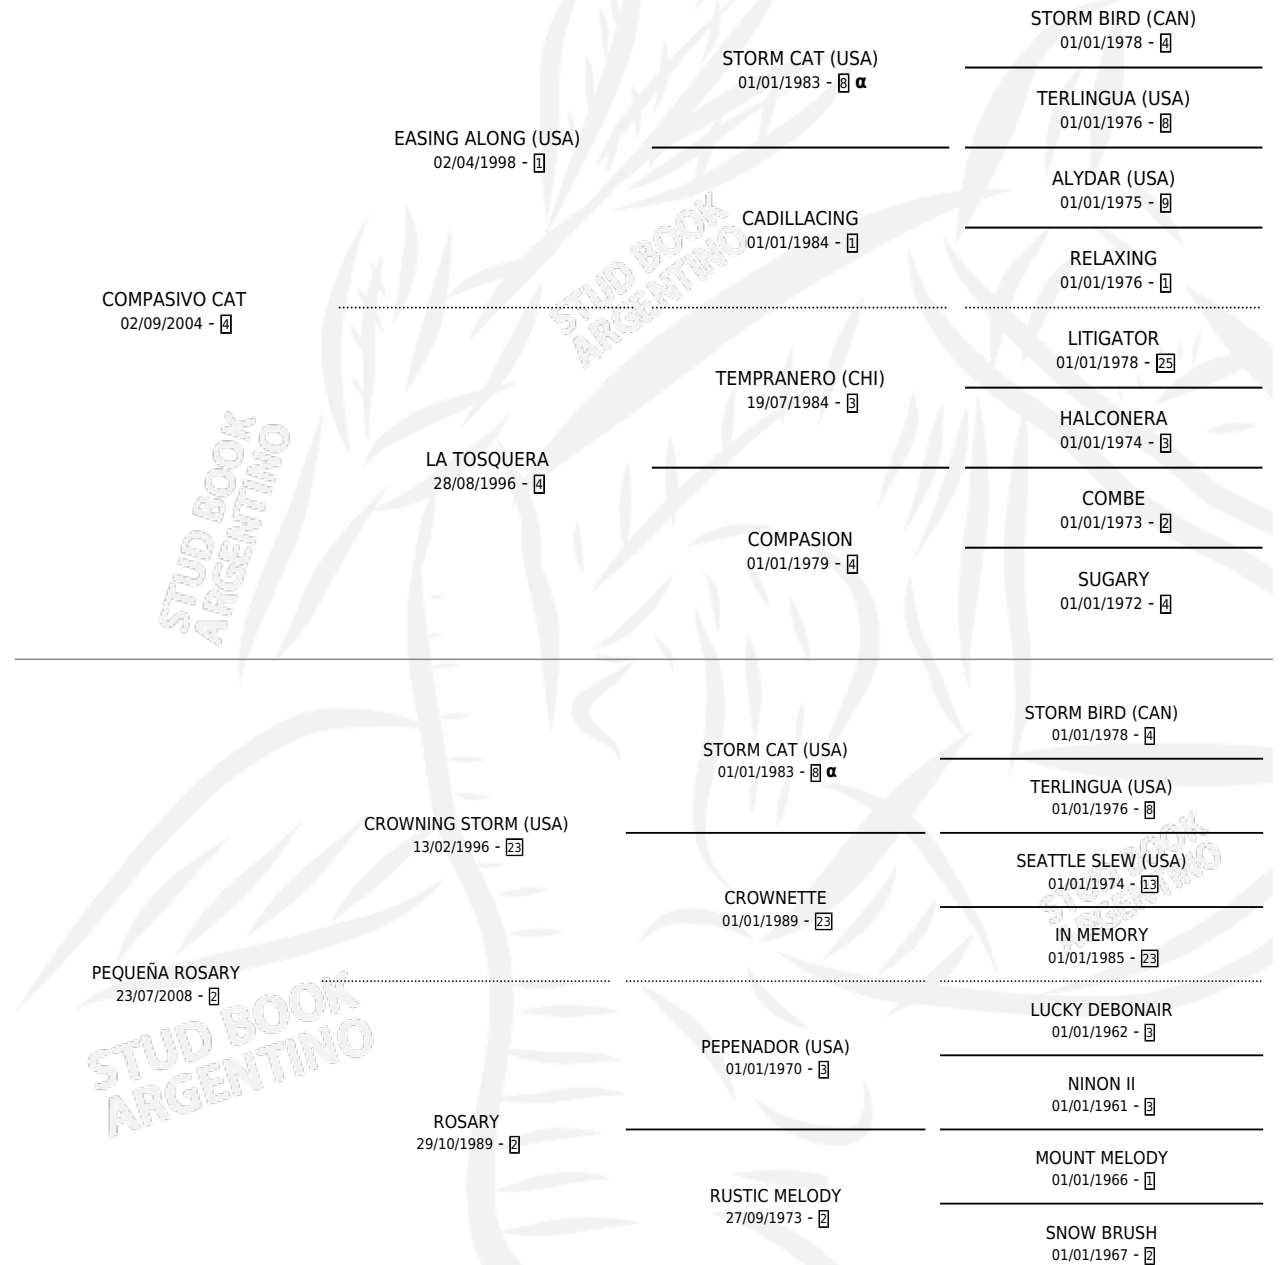

# CORONADO COMPASIVO

por COMPASIVO CAT y PEQUEÑA ROSARY por  
CROWNING STORM (USA)

Argentina · Macho · Zaino · SP · 31/10/2013  
Familia 2-h · Volumen 41

## ESTADO

TIPIFICACIÓN SANGUÍNEA	X
TIPIFICACIÓN POR ADN	✓
PASAPORTE	✓
IDENTIFICACIÓN POR MICROCHIP	✓
REPRODUCTOR	X

**Lugar de nacimiento:** Falador  
**Criador:** Falador

## PEDIGREE

INBREEDING : α