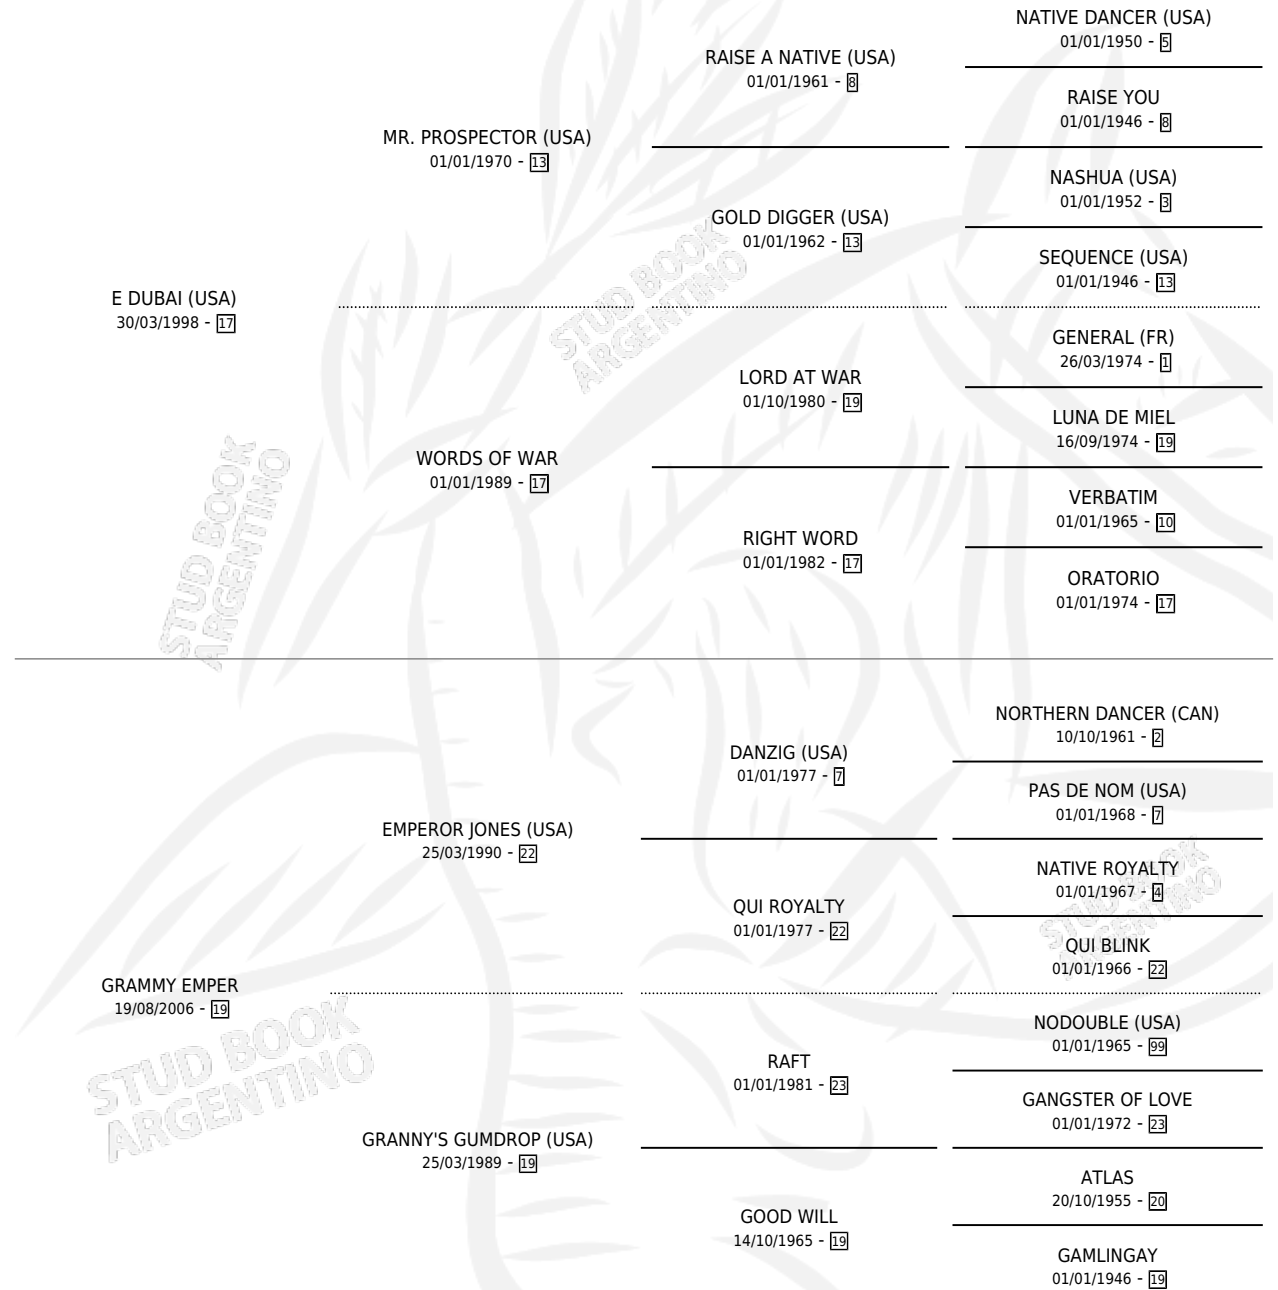

GURU LEF

por E DUBAI (USA) y GRAMMY EMPER por EMPEROR JONES (USA)

Argentina · Macho · Zaino · SP · 08/11/2013
Familia 19-c · Volumen 41

ESTADO

TIPIFICACIÓN SANGUÍNEA	X
TIPIFICACIÓN POR ADN	X
PASAPORTE	X
IDENTIFICACIÓN POR MICROCHIP	X
REPRODUCTOR	X

Lugar de nacimiento: Costa Del Rio
Criador: Munarin Carlos Enrique

PEDIGREE

GURU LEF

Datos oficiales del Stud Book Argentino

Documento generado el 03/05/2026

studbook.org.ar