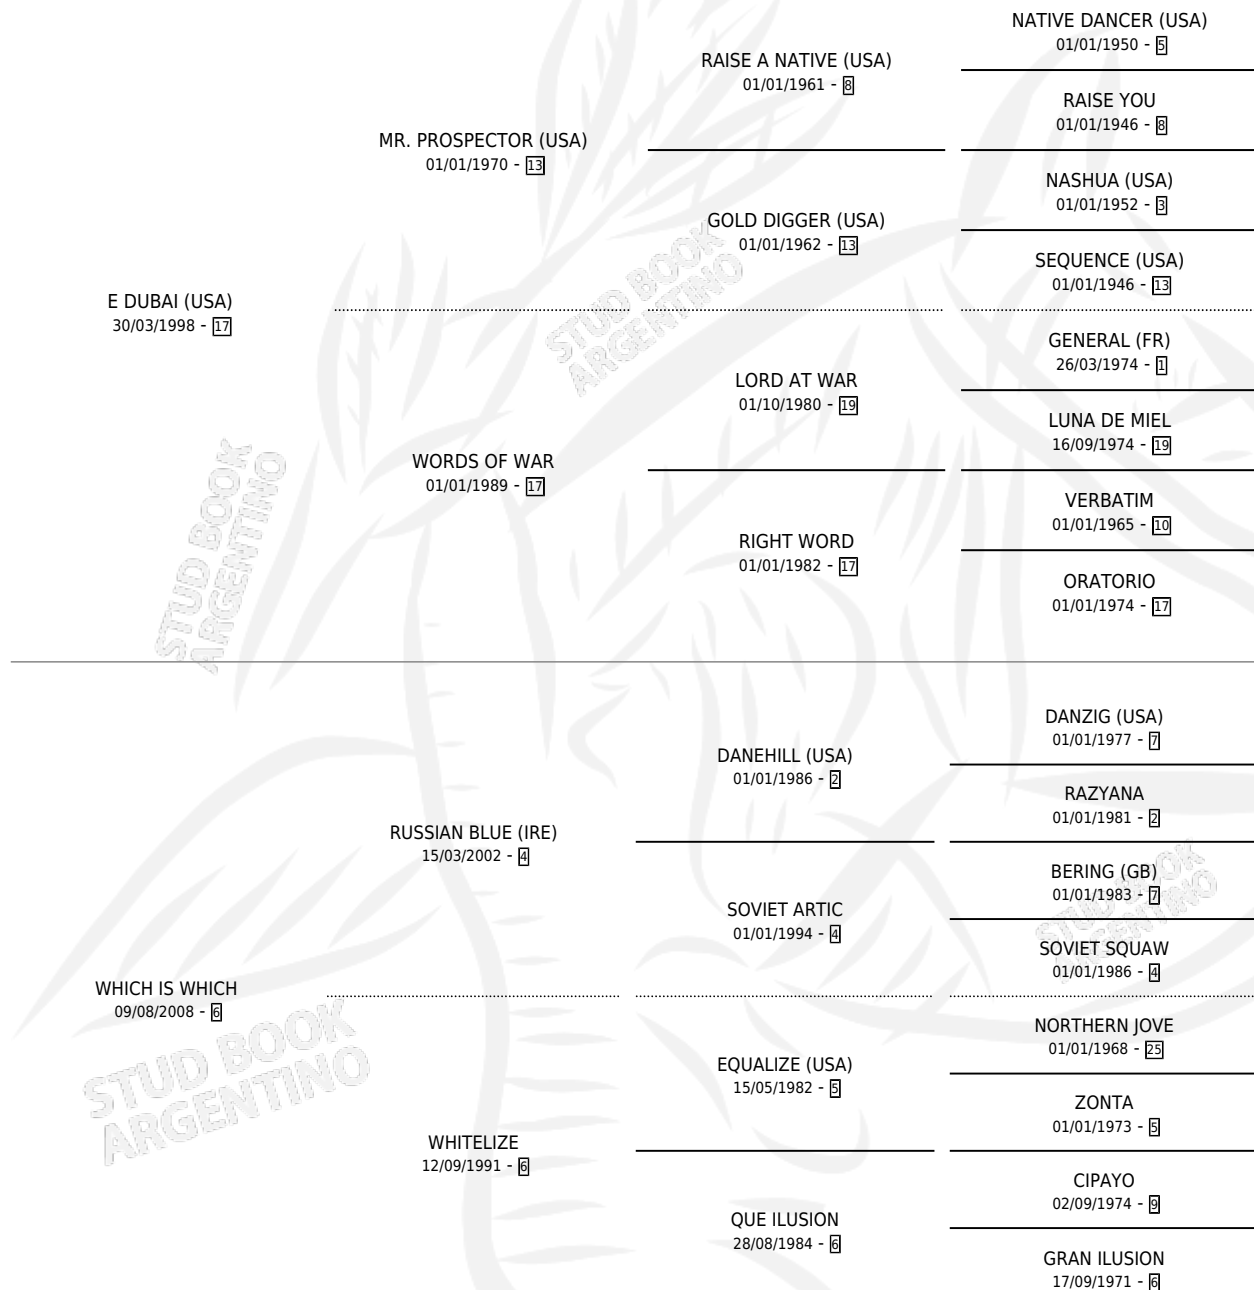

DUBAI BLUE

por E DUBAI (USA) y WHICH IS WHICH por RUSSIAN BLUE (IRE)

Argentina · Macho · Zaino · SP · 01/10/2013
Familia 6-f · Volumen 41

ESTADO

TIPIFICACIÓN SANGUÍNEA	X
TIPIFICACIÓN POR ADN	✓
PASAPORTE	✓
IDENTIFICACIÓN POR MICROCHIP	✓
REPRODUCTOR	X

Lugar de nacimiento: Los Prados
Criador: Los Prados

PEDIGREE

CAMPAÑA

Solo carreras oficiales de Argentina

POR EDAD

EDAD	CC	1°	2°	3°	4°	5°	NP	CLC	CLG	CLCG1	CLGG1	IMPORTE	GANANCIA / CC
3 AÑOS	5	1	0	0	0	0	4	1	0	1	0	\$190,000	\$38,000
5 AÑOS	2	0	0	0	0	0	2	0	0	0	0	\$0	\$0
TOTALES	7	1	0	0	0	0	6	1	0	1	0	\$190,000	\$27,143
%		14.3%	0.0%	0.0%	0.0%	0.0%	85.7%	14.3%	0.0%	100%	0.0%		