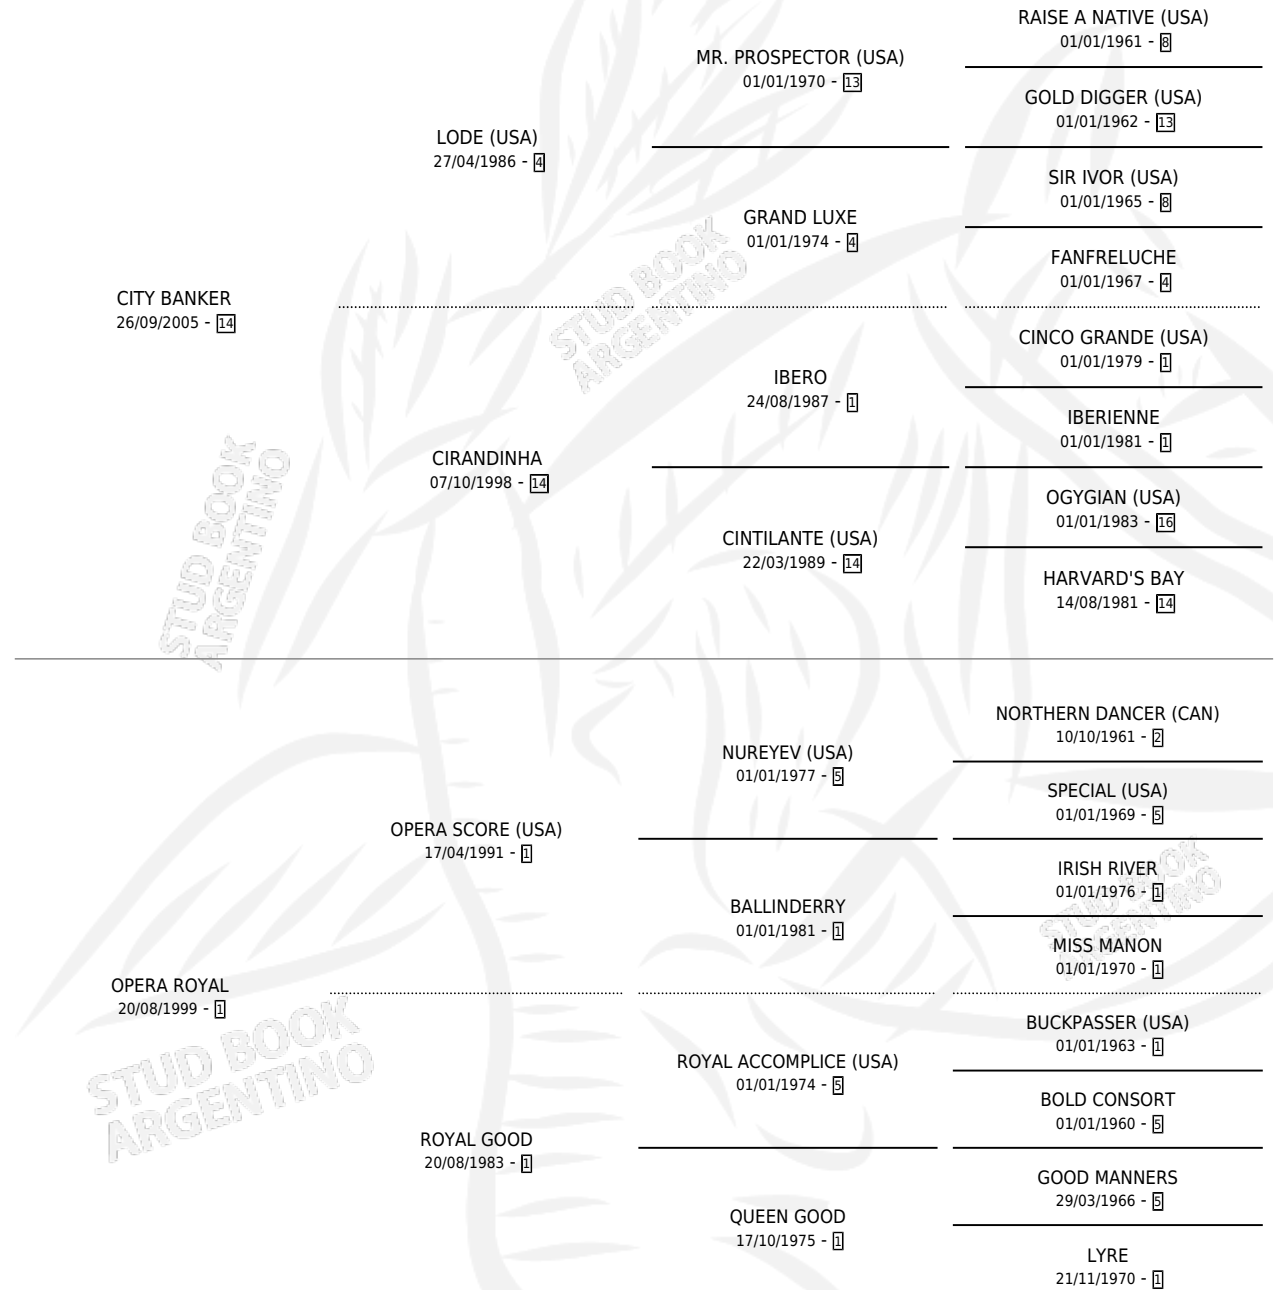

CITY ROYAL

por CITY BANKER y OPERA ROYAL por OPERA SCORE (USA)

Argentina · Hembra · Alazan · SP · 24/10/2013
Familia 1-g · Volumen 41

ESTADO

TIPIFICACIÓN SANGUÍNEA	X
TIPIFICACIÓN POR ADN	X
PASAPORTE	X
IDENTIFICACIÓN POR MICROCHIP	X
REPRODUCTOR	X

Lugar de nacimiento: Los Prados
Criador: Los Prados

PEDIGREE