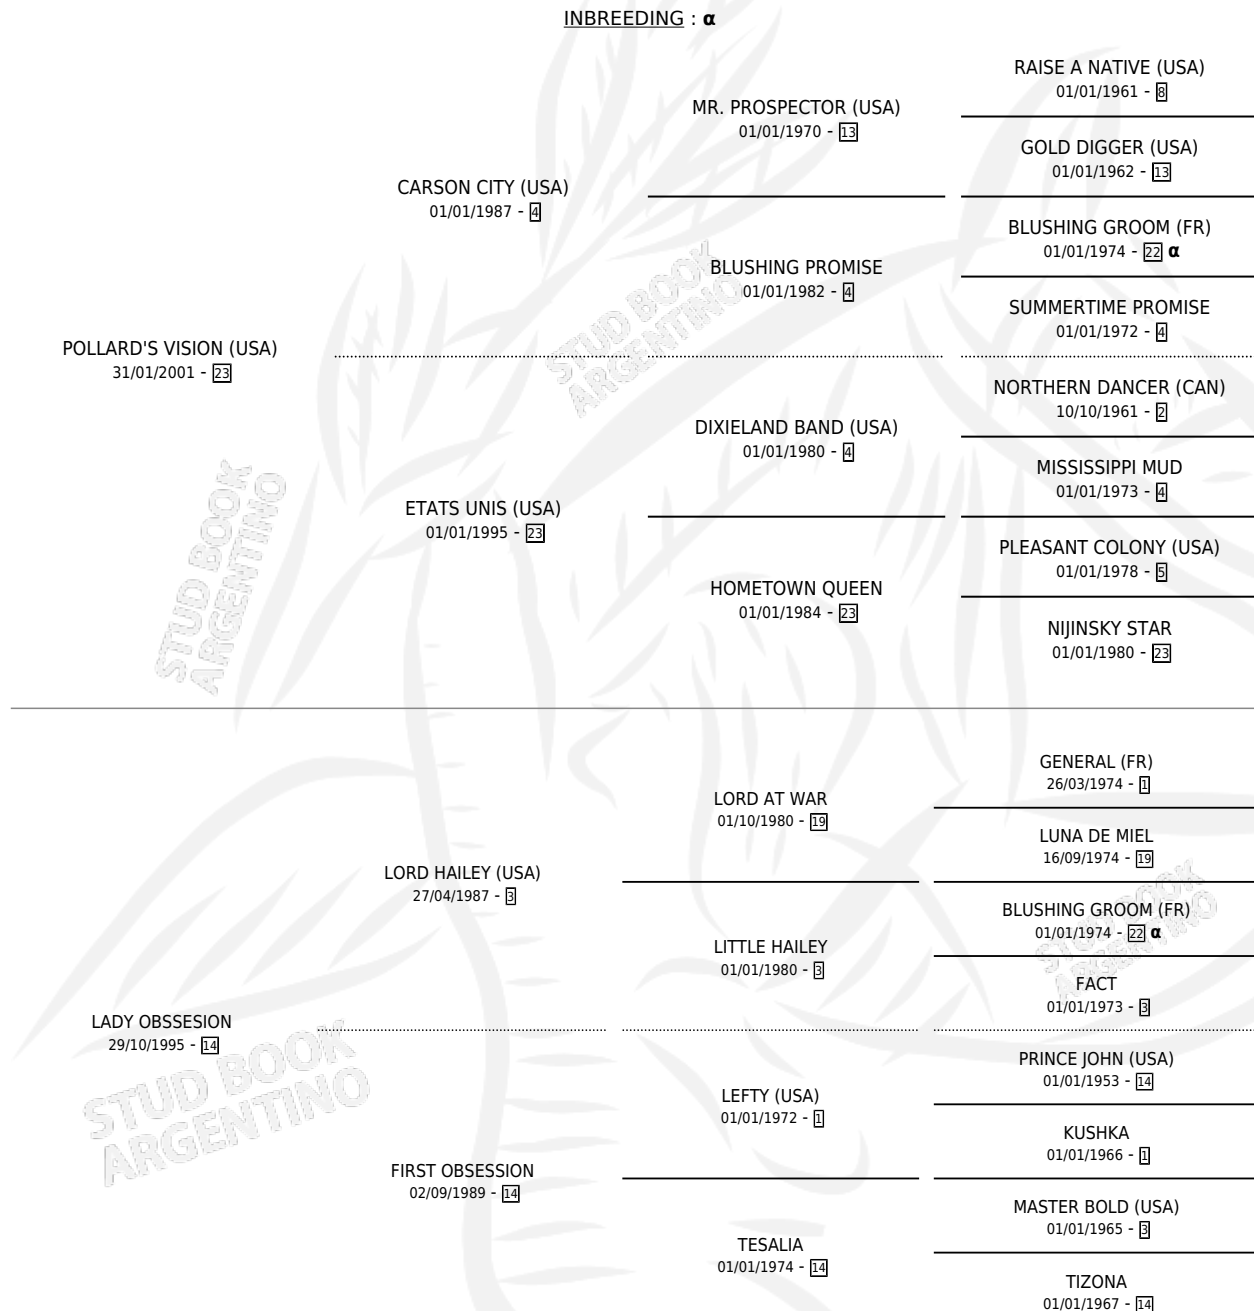

VISSION OBSESION

por POLLARD'S VISION (USA) y LADY OBSESION por LORD HAILEY (USA)

Argentina · Hembra · Alazan · SP · 30/10/2013
Familia 14-a · Volumen 41

ESTADO

TIPIFICACIÓN SANGUÍNEA	X
TIPIFICACIÓN POR ADN	✓
PASAPORTE	✓
IDENTIFICACIÓN POR MICROCHIP	✓
REPRODUCTOR	✓

Lugar de nacimiento: Los Prados
Criador: Los Prados

~

HIJOS

	MACHOS	HEMBRAS
1 NACIERON	1	0
SIN ACTUACIONES		

PEDIGREE

INBREEDING : α

CAMPAÑA

Solo carreras oficiales de Argentina

Ganadora en La Plata - \$280,000, a los 5 años.

POR DISTANCIA

HIPODROMO	CC	1°	2°	3°	4°	5°	NP	CLC	CLG	CLCG1	CLGG1	IMPORTE
PALERMO	11	0	5	1	2	1	2	0	0	0	0	\$215,000
1600 MTS	6	0	3	0	2	0	1	0	0	0	0	\$119,750
1400 MTS	4	0	2	1	0	0	1	0	0	0	0	\$89,500
1200 MTS	1	0	0	0	0	1	0	0	0	0	0	\$5,750
LA PLATA	4	1	0	0	0	0	3	0	0	0	0	\$65,000
1400 MTS	3	1	0	0	0	0	2	0	0	0	0	\$65,000
1200 MTS	1	0	0	0	0	0	1	0	0	0	0	\$0