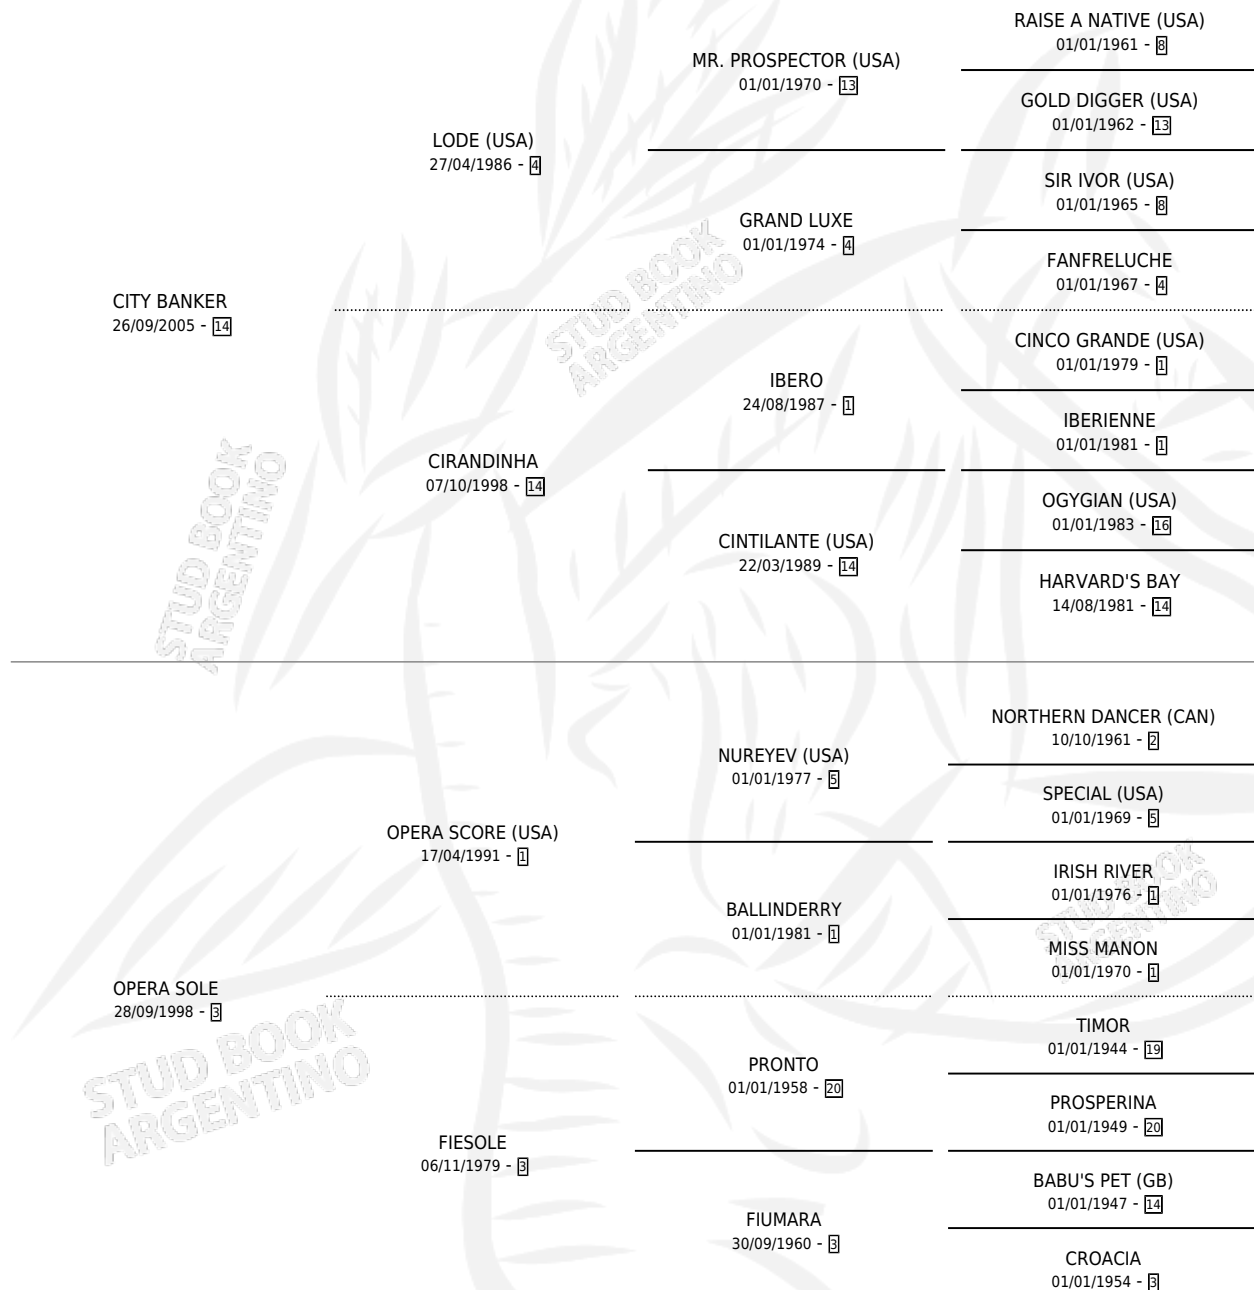

BANKER SCORE

por CITY BANKER y OPERA SOLE por OPERA SCORE (USA)

Argentina · Macho · Alazan · SP · 31/10/2013
Familia 3-b · Volumen 41

ESTADO

TIPIFICACIÓN SANGUÍNEA	X
TIPIFICACIÓN POR ADN	✓
PASAPORTE	✓
IDENTIFICACIÓN POR MICROCHIP	✓
REPRODUCTOR	X

Lugar de nacimiento: Los Prados
Criador: Estacion De Montas La Mission S.A.

PEDIGREE