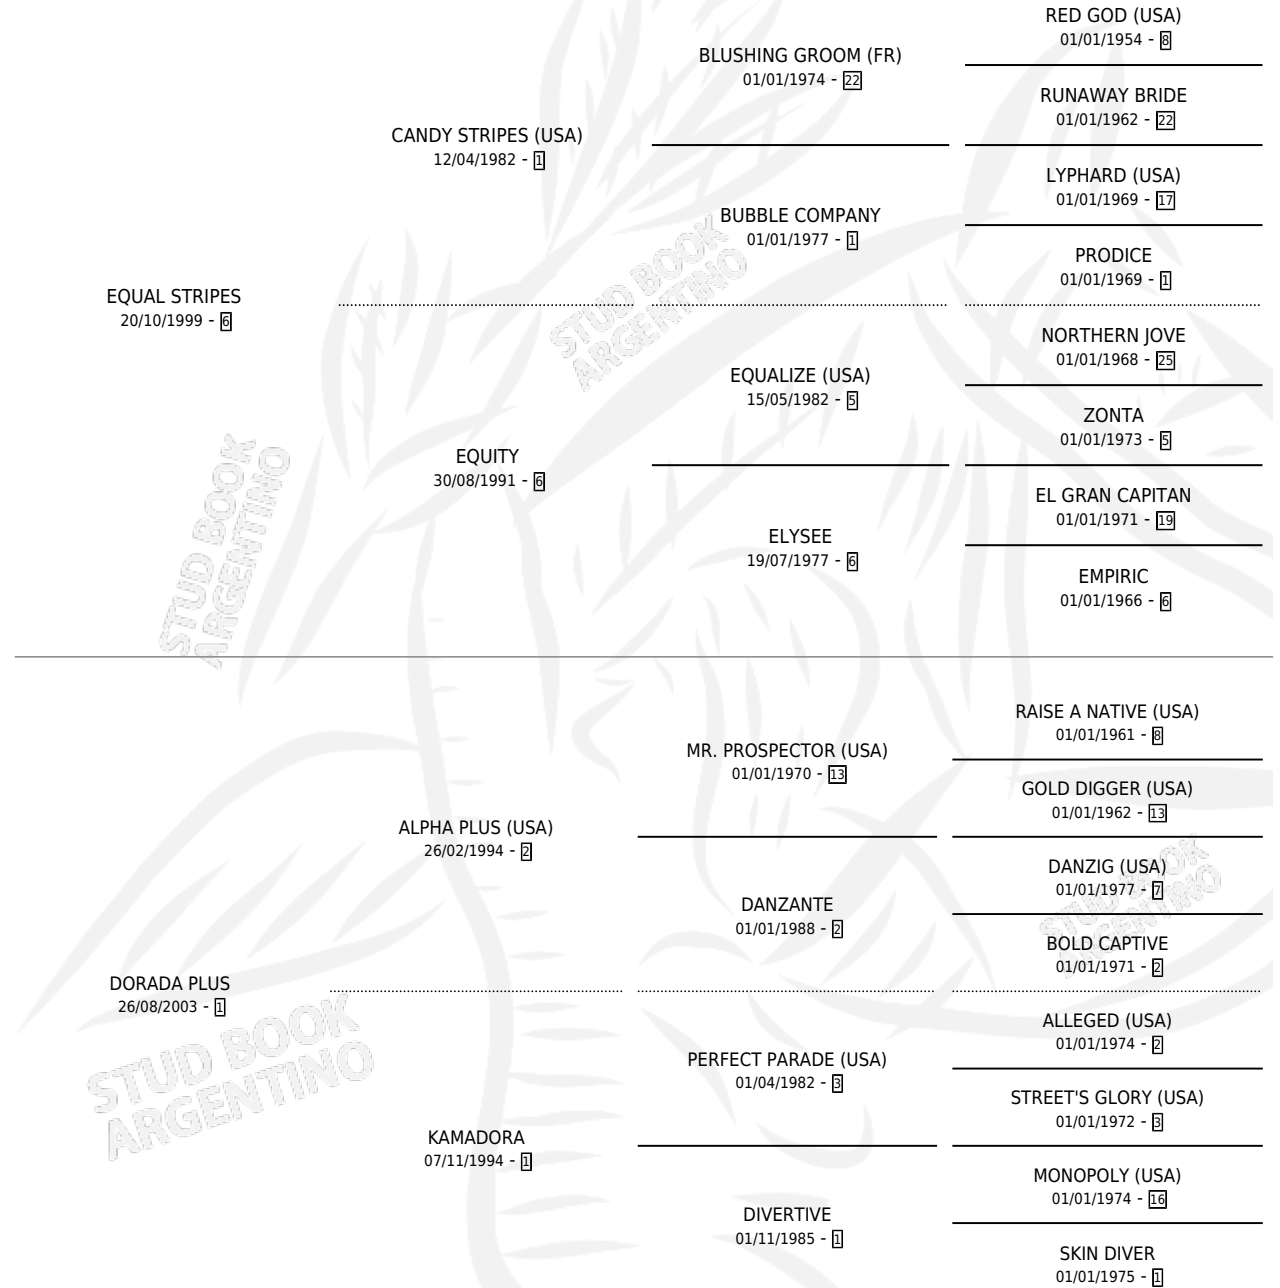

EQUAL PLUS

por **EQUAL STRIPES** y **DORADA PLUS** por **ALPHA PLUS**
(USA)

Argentina · Hembra · Tordillo · SP · 17/10/2013
Familia 1-o · Volumen 41

ESTADO

TIPIFICACIÓN SANGUÍNEA	X
TIPIFICACIÓN POR ADN	✓
PASAPORTE	✓
IDENTIFICACIÓN POR MICROCHIP	✓
REPRODUCTOR	✓

Lugar de nacimiento: Los Prados

Criador: Rodriguez Sotero Santiago

PEDIGREE

S

mientos **0** / Efectividad **0.00%**

PADRILLO	PRODUCTO	CRIADOR	1ER SERVICIO	ÚLTIMO SERVICIO
FASTEED EMPEROR	∅		08/09/2021	08/09/2021
EQUAL PLUS	∅		28/08/2020	28/08/2020
FASTEED EMPEROR	∅		15/08/2019	15/08/2019