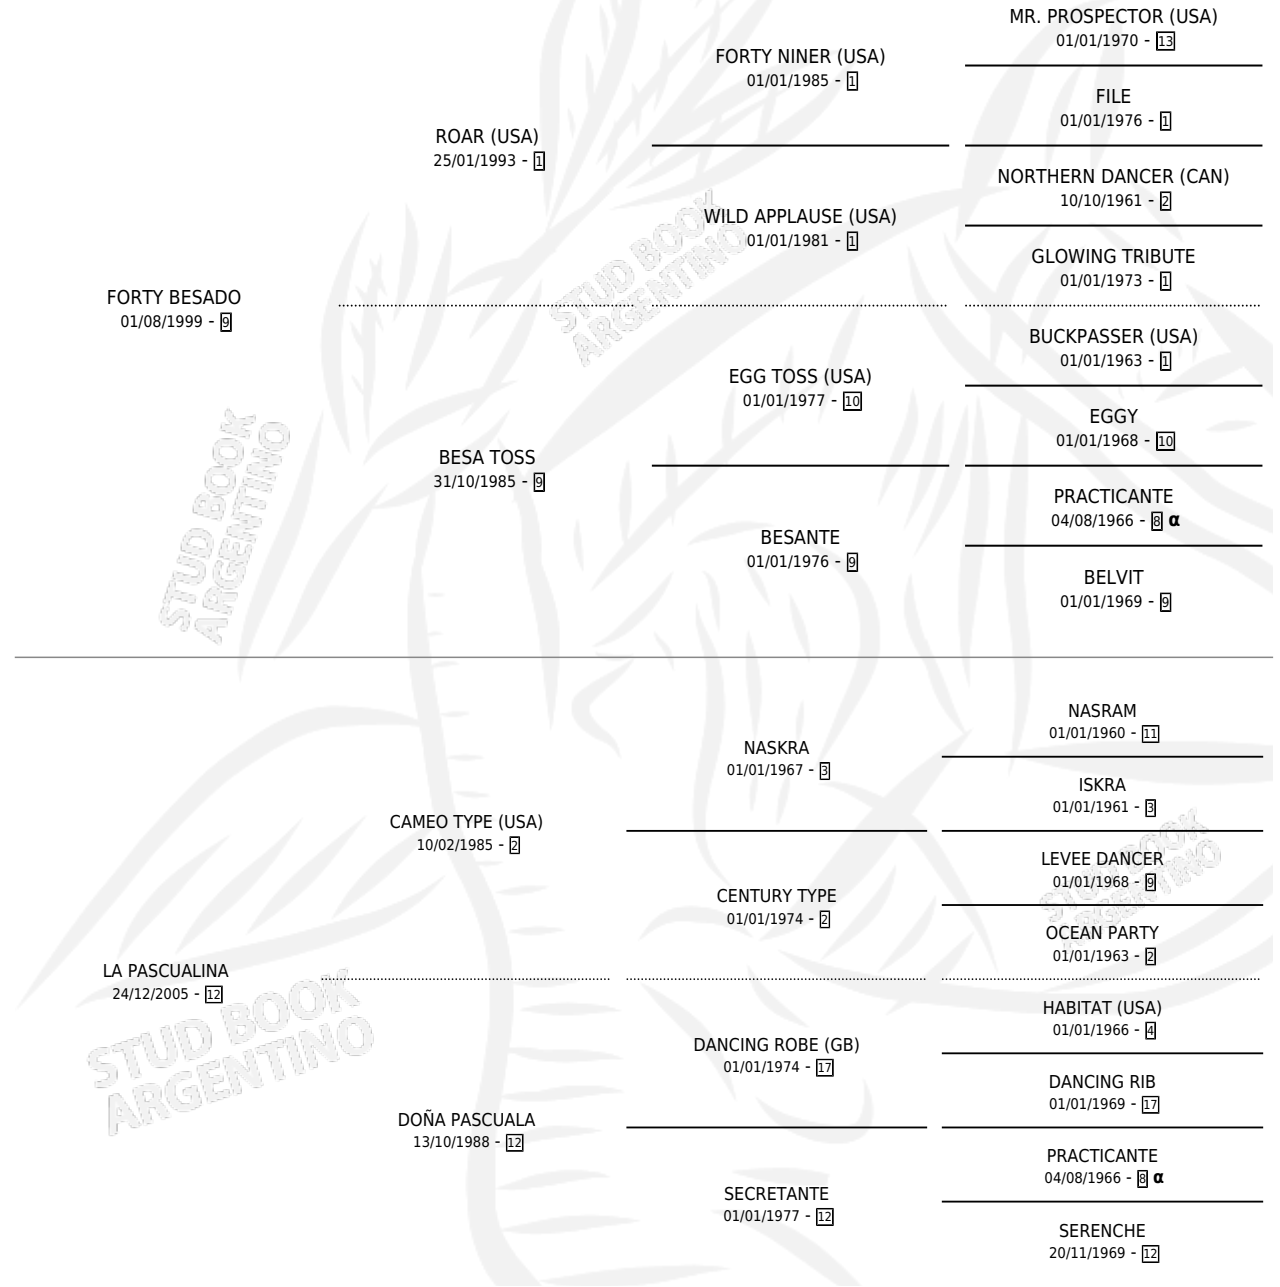

WILD DANCER

por FORTY BESADO y LA PASCUALINA por CAMEO TYPE (USA)

Argentina · Macho · Alazan · SP · 15/11/2013
Familia 12-a · Volumen 41

ESTADO

TIPIFICACIÓN SANGUÍNEA	X
TIPIFICACIÓN POR ADN	✓
PASAPORTE	✓
IDENTIFICACIÓN POR MICROCHIP	✓
REPRODUCTOR	X

Lugar de nacimiento: Santa Barbara De Los Medanos
Criador: Pascual Barbara Ines

PEDIGREE

INBREEDING : α