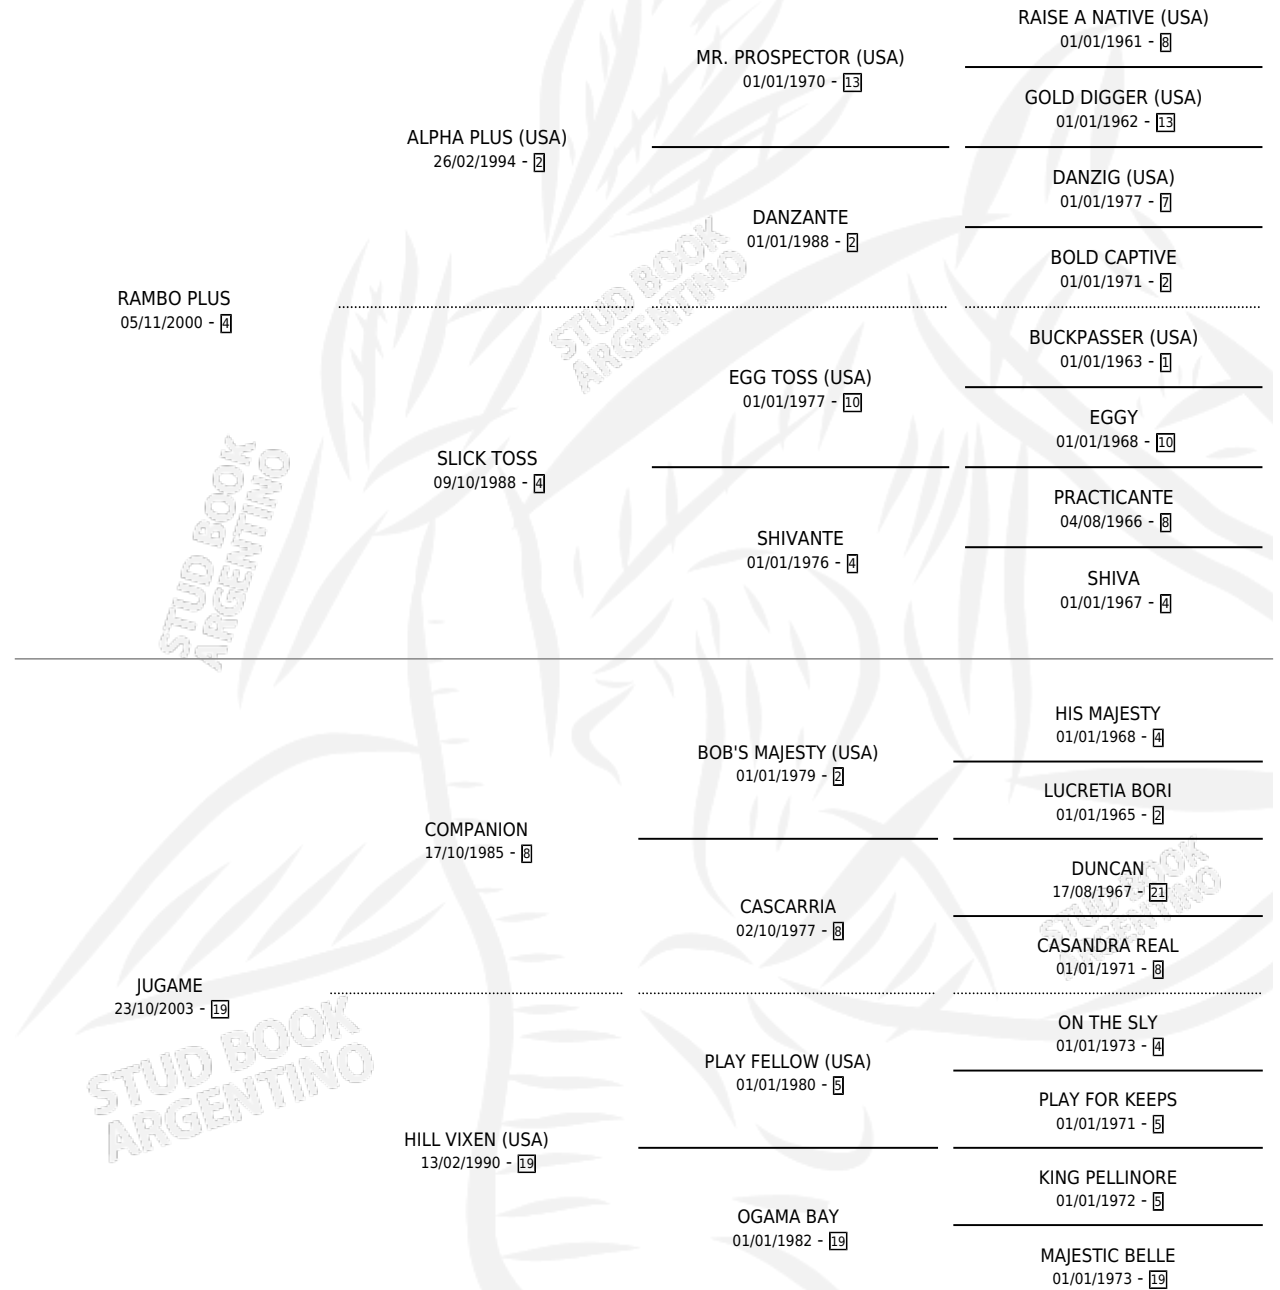

LA CHUECA PLUS

por **RAMBO PLUS** y **JUGAME** por **COMPANION**

Argentina · Hembra · Zaino · SP · 29/09/2013
Familia 19-b · Volumen 41

ESTADO

TIPIFICACIÓN SANGUÍNEA	X
TIPIFICACIÓN POR ADN	✓
PASAPORTE	X
IDENTIFICACIÓN POR MICROCHIP	✓
REPRODUCTOR	X

Lugar de nacimiento: La Guillermina
Criador: Theiller Raul Omar

PEDIGREE

LA CHUECA PLUS

Datos oficiales del Stud Book Argentino

Documento generado el 27/04/2026

studbook.org.ar