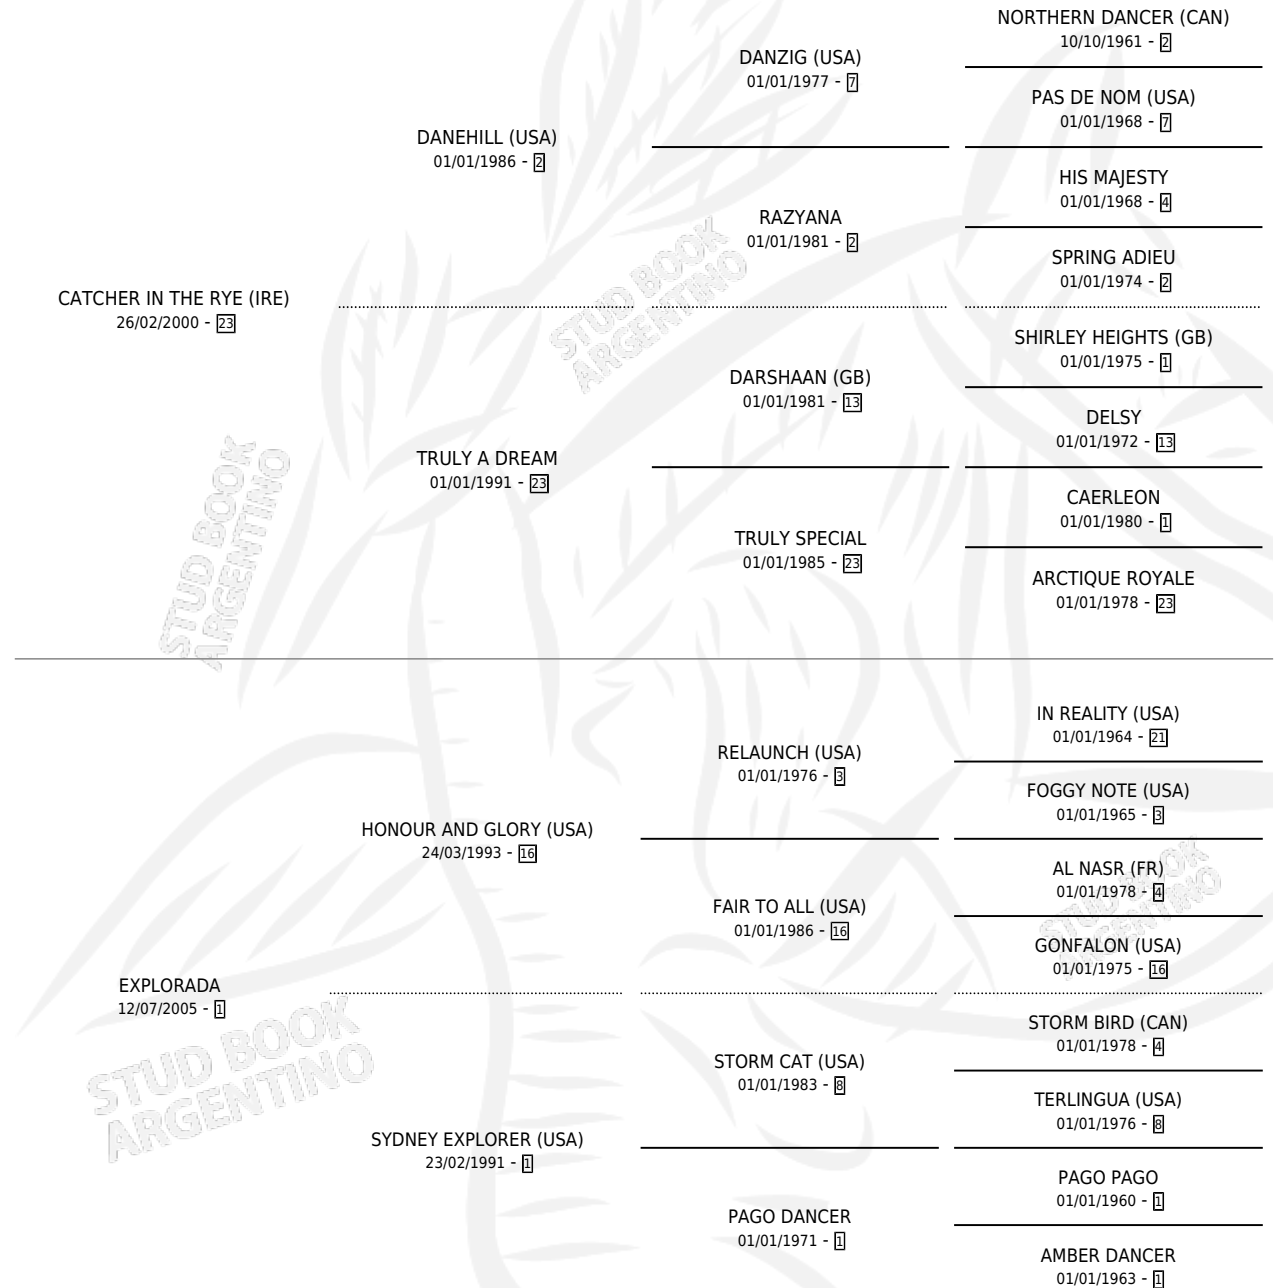

ME EXPLO

por **CATCHER IN THE RYE (IRE)** y **EXPLORADA** por **HONOUR AND GLORY (USA)**

Argentina · Hembra · Zaino · SP · 01/07/2014
Familia 1-c · Volumen 42

ESTADO

TIPIFICACIÓN SANGUÍNEA	X
TIPIFICACIÓN POR ADN	✓
PASAPORTE	✓
IDENTIFICACIÓN POR MICROCHIP	✓
REPRODUCTOR	✓

Lugar de nacimiento: De La Pomme

Criador: De La Pomme

PEDIGREE

S

mientos 0 / Efectividad 0.00%

PADRILLO

PRODUCTO

CRIADOR

1ER SERVICIO

ÚLTIMO SERVICIO

KING KON

∅

08/10/2018

08/10/2018

ME EXPLO

Datos oficiales del Stud Book Argentino