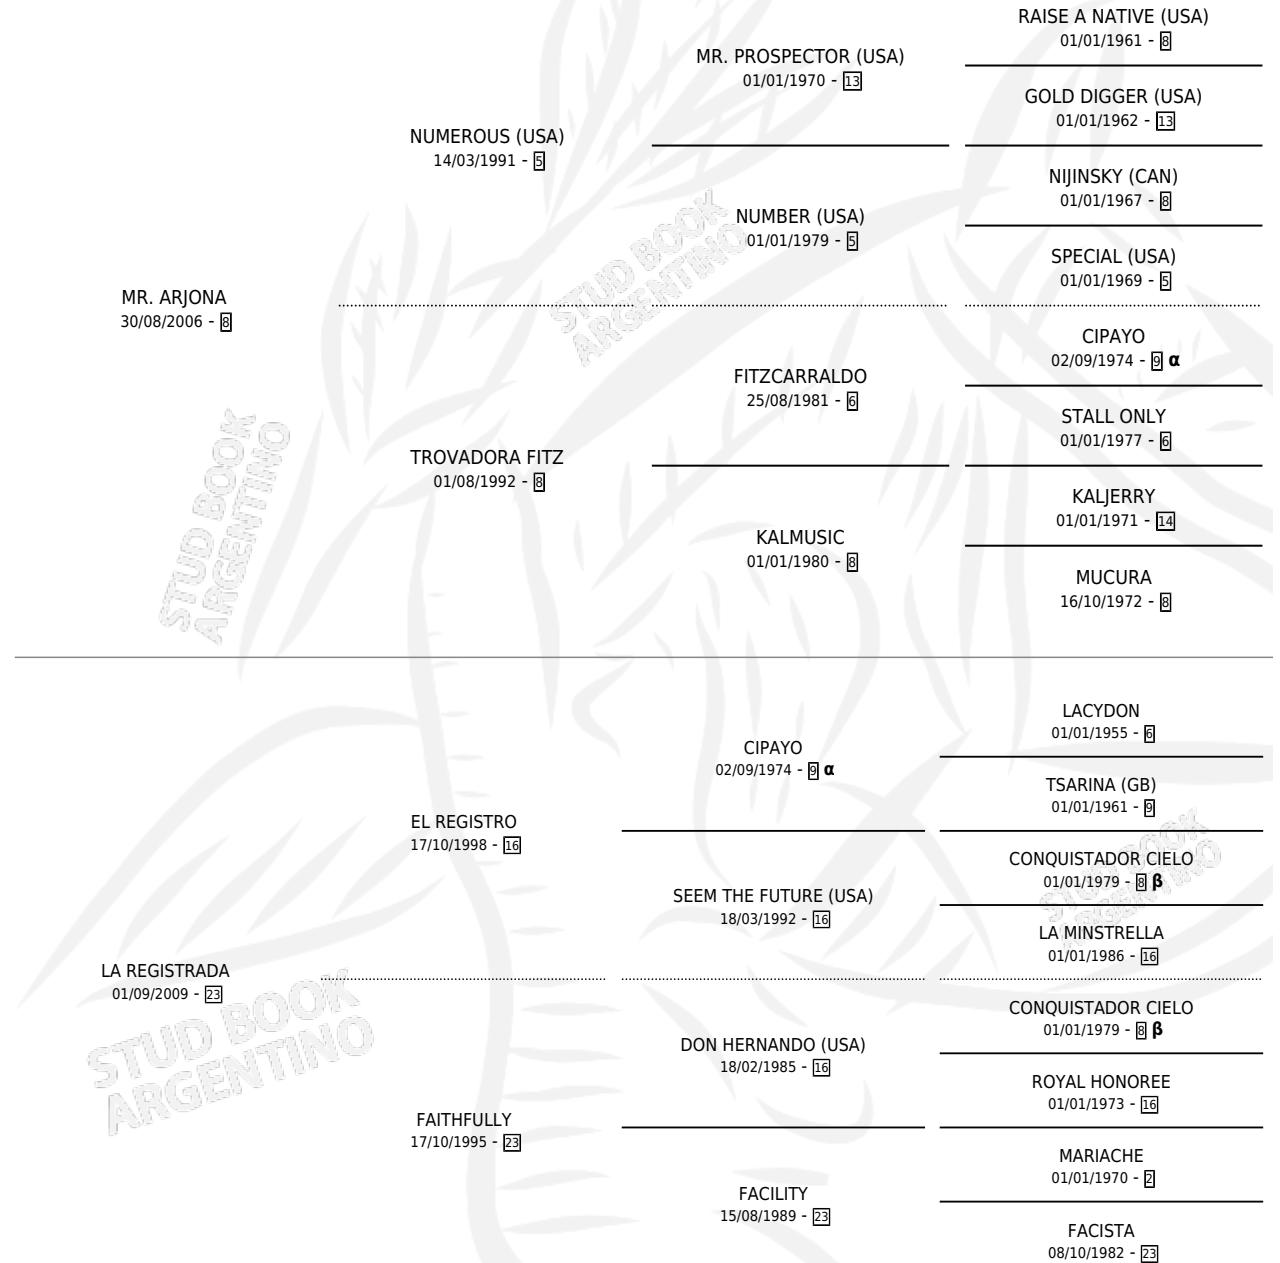

MR. ALEJANDRO

por MR. ARJONA y LA REGISTRADA por EL REGISTRO

Argentina · Macho · Alazan · SP · 03/11/2013
Familia 23-a · Volumen 41

ESTADO

TIPIFICACIÓN SANGUÍNEA	X
TIPIFICACIÓN POR ADN	✓
PASAPORTE	✓
IDENTIFICACIÓN POR MICROCHIP	✓
REPRODUCTOR	X

Lugar de nacimiento: Lis Ivon

Criador: Lis Ivon

PEDIGREE

INBREEDING : α, β

MR. ALEJANDRO

Datos oficiales del Stud Book Argentino

Documento generado el 06/05/2026

studbook.org.ar