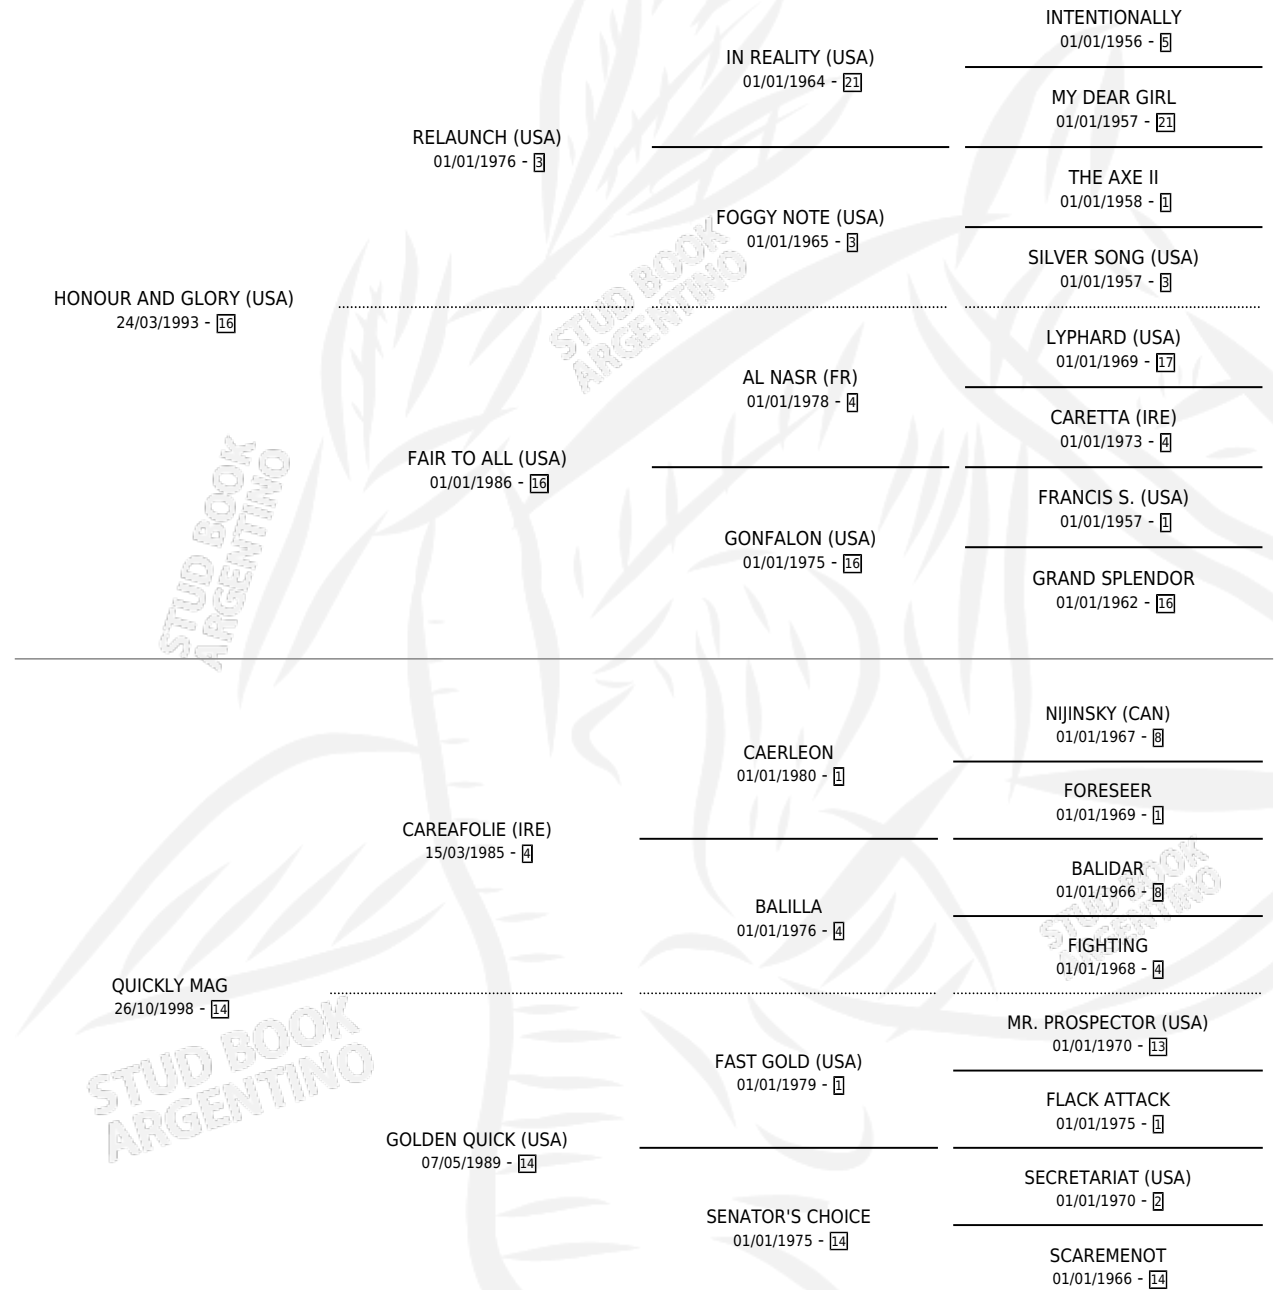

SECRET MAB

por HONOUR AND GLORY (USA) y QUICKLY MAG por CAREAFOLIE (IRE)

Argentina · Hembra · Zaino · SP · 04/08/2013
Familia 14-f · Volumen 41

ESTADO

TIPIFICACIÓN SANGUÍNEA	X
TIPIFICACIÓN POR ADN	✓
PASAPORTE	✓
IDENTIFICACIÓN POR MICROCHIP	✓
REPRODUCTOR	✓

Lugar de nacimiento: Costa Del Rio
Criador: Tames Daniel Eduardo

PEDIGREE

CAMPAÑA

Solo carreras oficiales de Argentina

POR EDAD

EDAD	CC	1°	2°	3°	4°	5°	NP	CLC	CLG	CLCG1	CLGG1	IMPORTE	GANANCIA / CC
4 AÑOS	7	0	0	0	1	0	6	0	0	0	0	\$8,700	\$1,243
5 AÑOS	2	0	0	0	0	0	2	0	0	0	0	\$0	\$0
TOTALES	9	0	0	0	1	0	8	0	0	0	0	\$8,700	\$967
%		0.0%	0.0%	0.0%	11.1%	0.0%	88.9%	0.0%	0.0%	0.0%	0.0%		