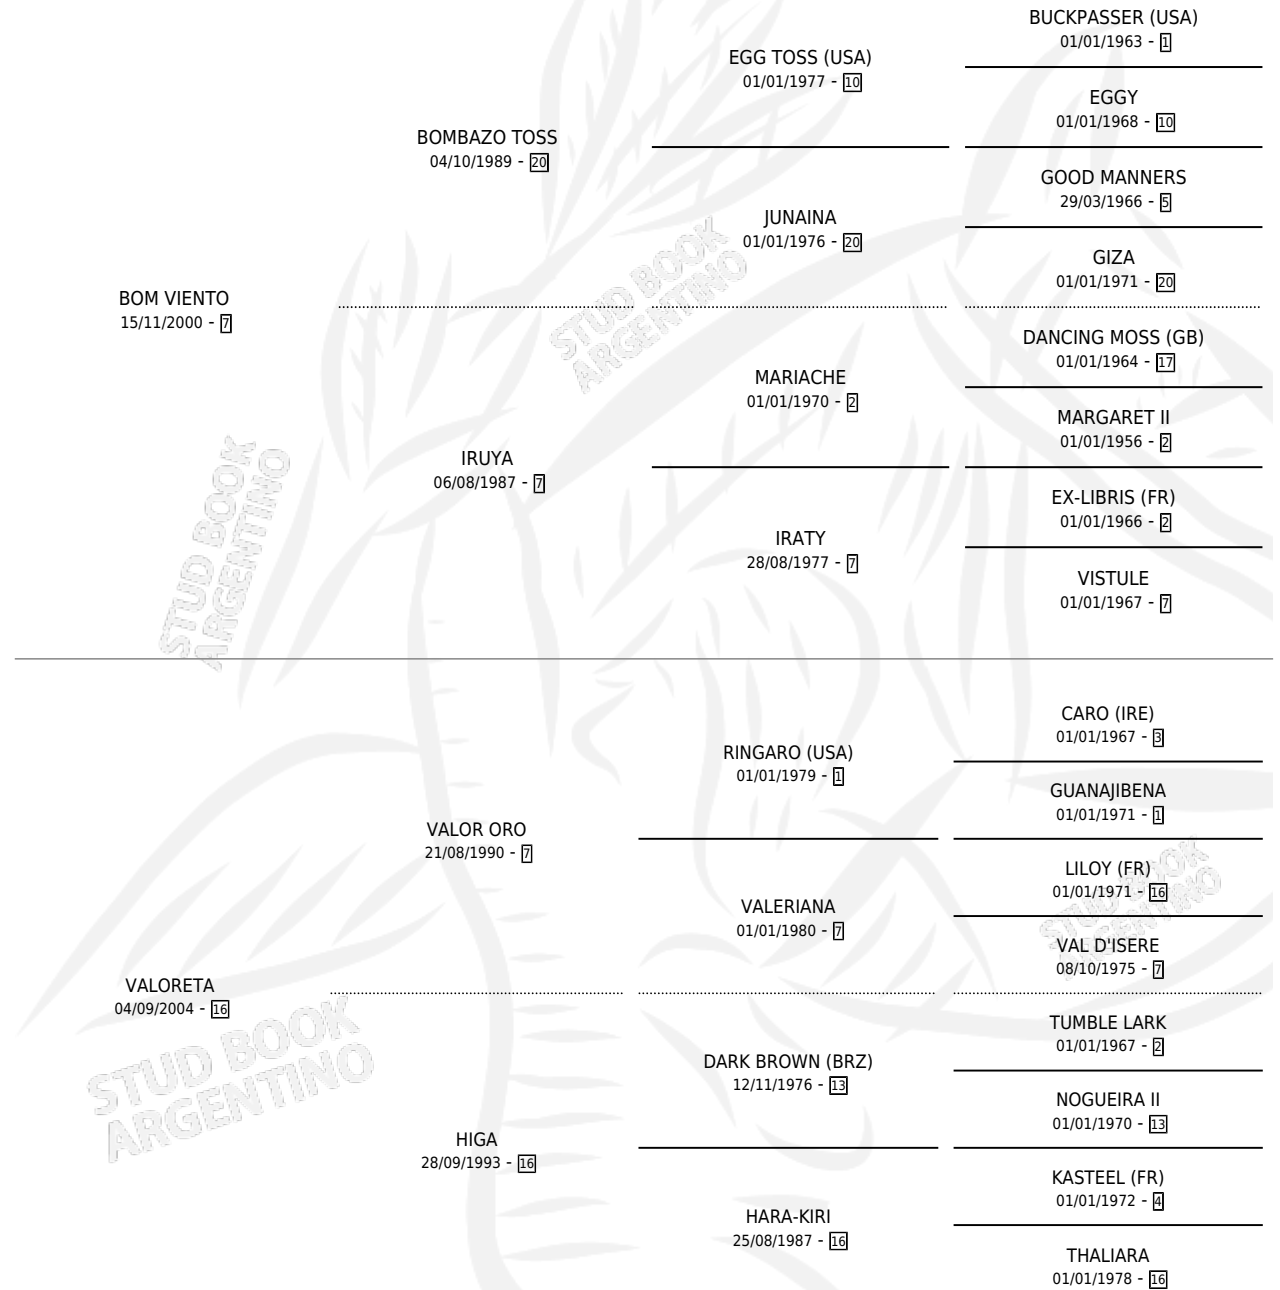

BOM AMIGO

por **BOM VIENTO** y **VALORETA** por **VALOR ORO**

Argentina · Macho · Zaino · SP · 11/11/2013
Familia 16-f · Volumen 41

ESTADO

TIPIFICACIÓN SANGUÍNEA	X
TIPIFICACIÓN POR ADN	X
PASAPORTE	X
IDENTIFICACIÓN POR MICROCHIP	✓
REPRODUCTOR	X

Lugar de nacimiento: Los Maumari

Criador: Amaya Eduardo Leonor Ignacio y Kyprio Sergio

PEDIGREE

BOM AMIGO

Datos oficiales del Stud Book Argentino

Documento generado el 02/05/2026

studbook.org.ar