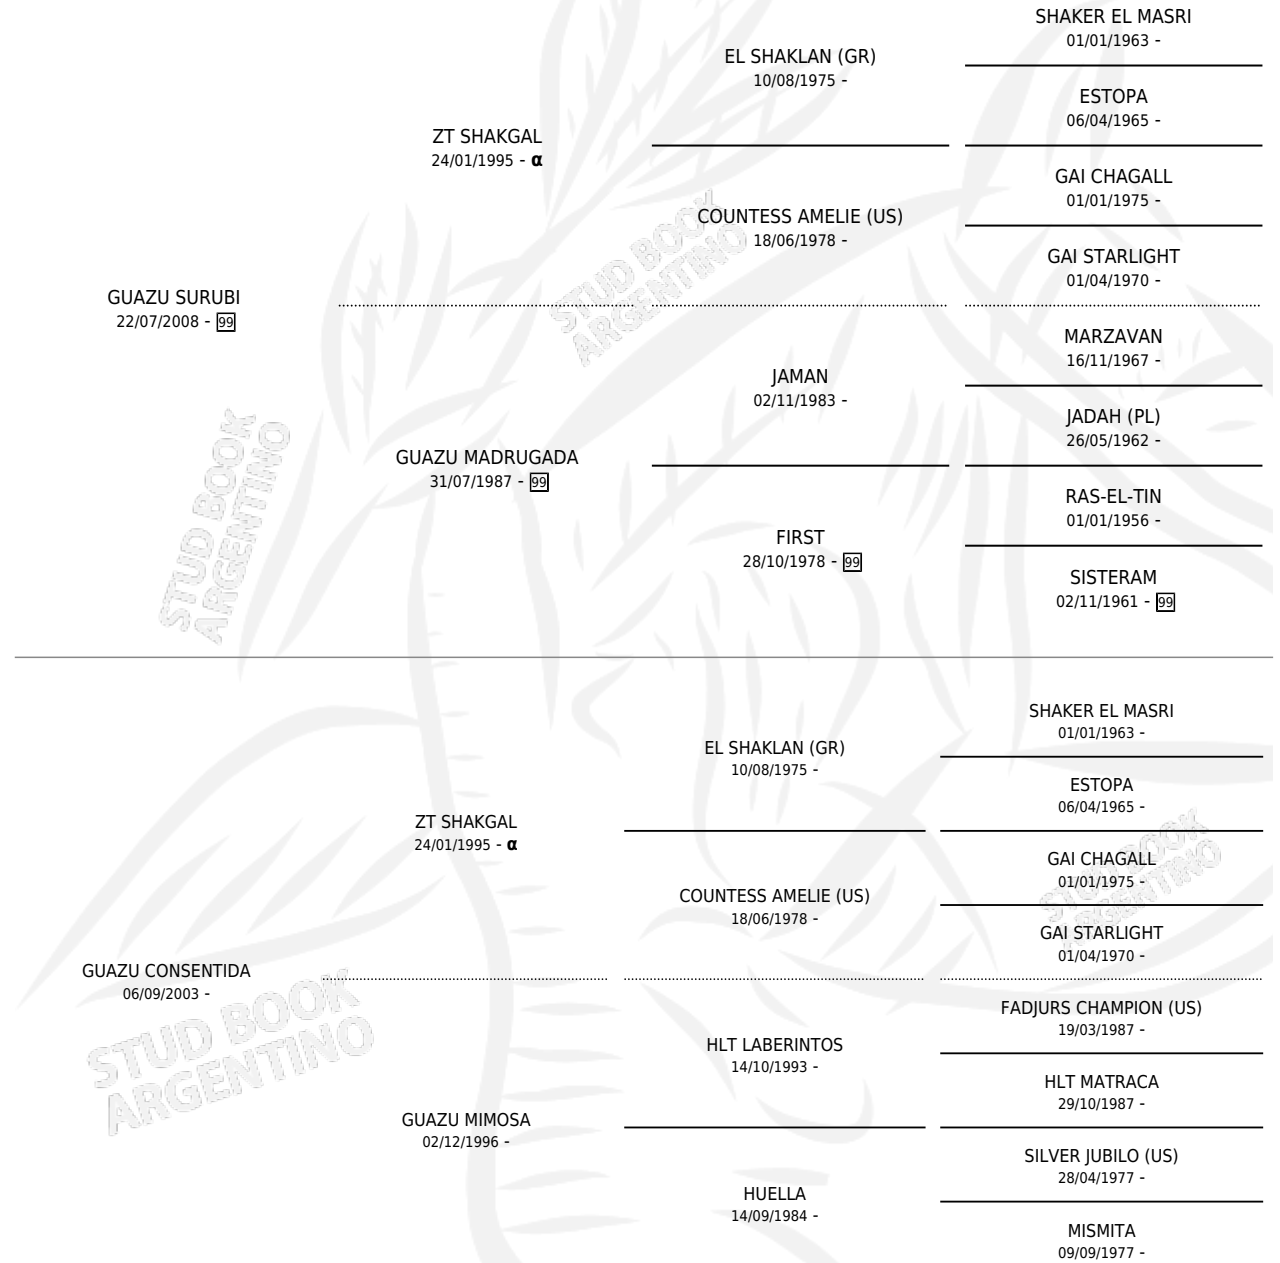

# GUAZU SERENA

por **GUAZU SURUBI** y **GUAZU CONSENTIDA** por **ZT SHAKGAL**

Argentina · Hembra · Alazan · AP · 21/06/2014  
Familia · Volumen 42

## ESTADO

TIPIFICACIÓN SANGUÍNEA	X
TIPIFICACIÓN POR ADN	✓
PASAPORTE	X
IDENTIFICACIÓN POR MICROCHIP	✓
REPRODUCTOR	X

**Lugar de nacimiento:** La Encandilada

**Criador:** La Encandilada

## PEDIGREE

INBREEDING : α