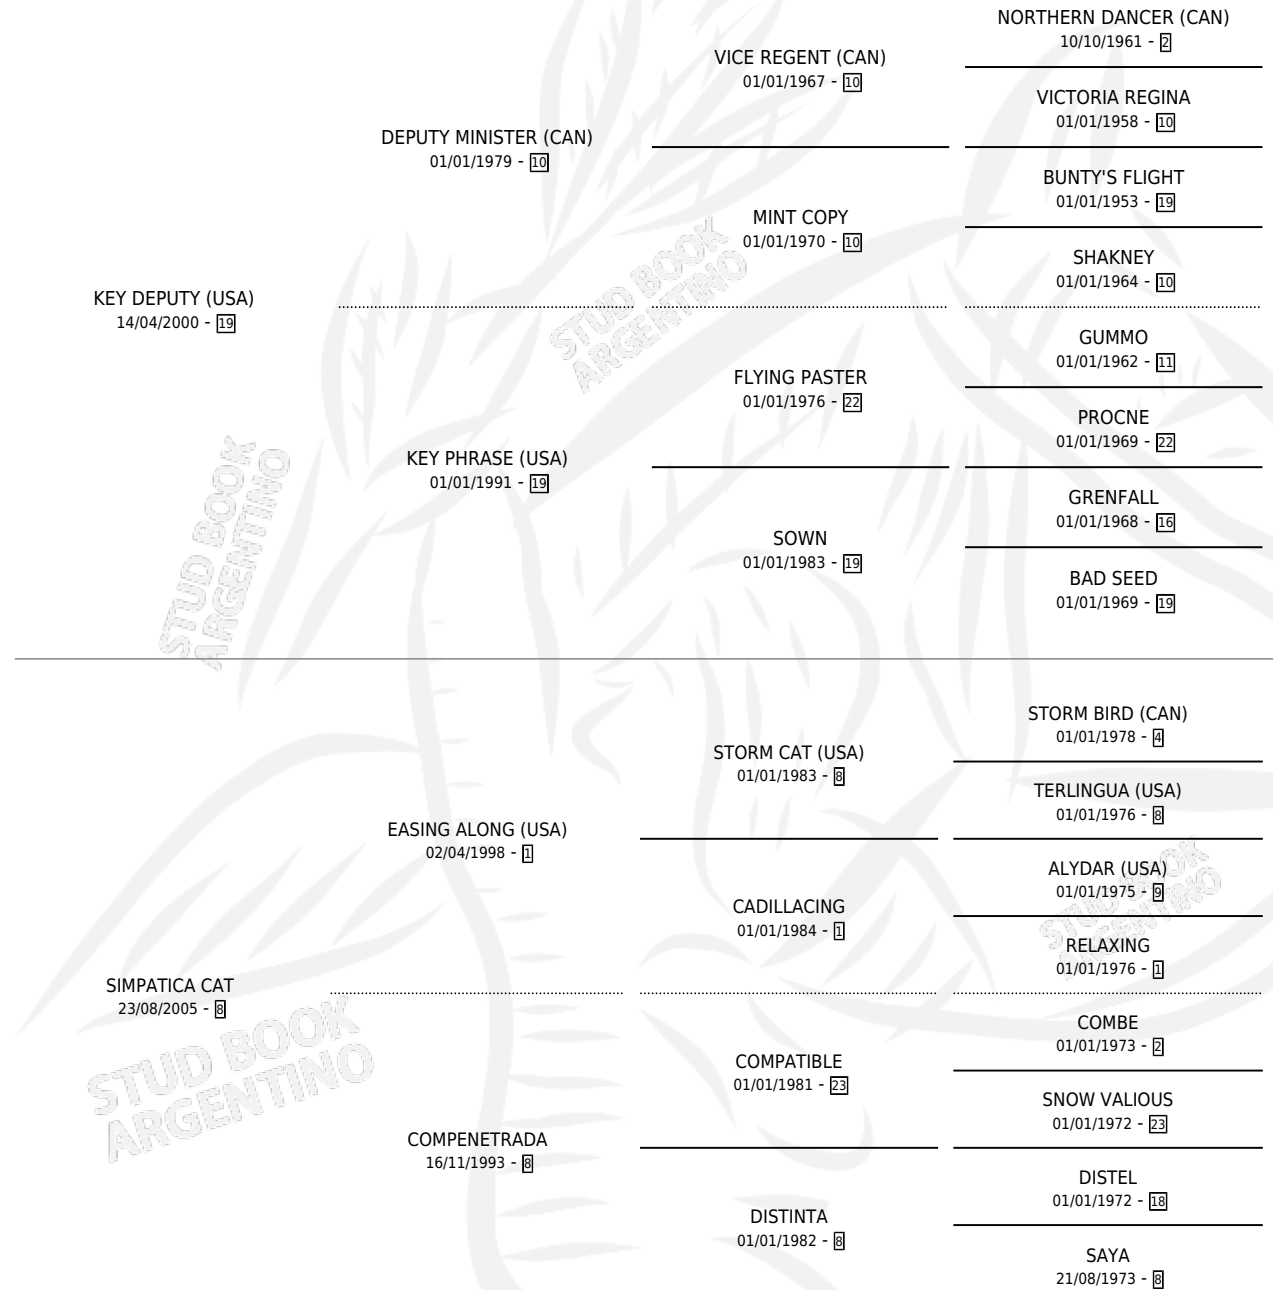

LA AGRADABLE KEY

por KEY DEPUTY (USA) y SIMPATICA CAT por EASING ALONG (USA)

Argentina · Hembra · Alazan · SP · 07/07/2014
Familia 8-g · Volumen 42

ESTADO

TIPIFICACIÓN SANGUÍNEA	X
TIPIFICACIÓN POR ADN	✓
PASAPORTE	✓
IDENTIFICACIÓN POR MICROCHIP	✓
REPRODUCTOR	✓

Lugar de nacimiento: El Alfalar
Criador: El Alfalar

~

HIJOS

	MACHOS	HEMBRAS
7 NACIERON	2	5
4 CORRIERON	2	2
3 GANARON	2	1

1	0	0
GANADORES CL	GANADORES GR	GANADORES G1

PEDIGREE

~

CAMPAÑA