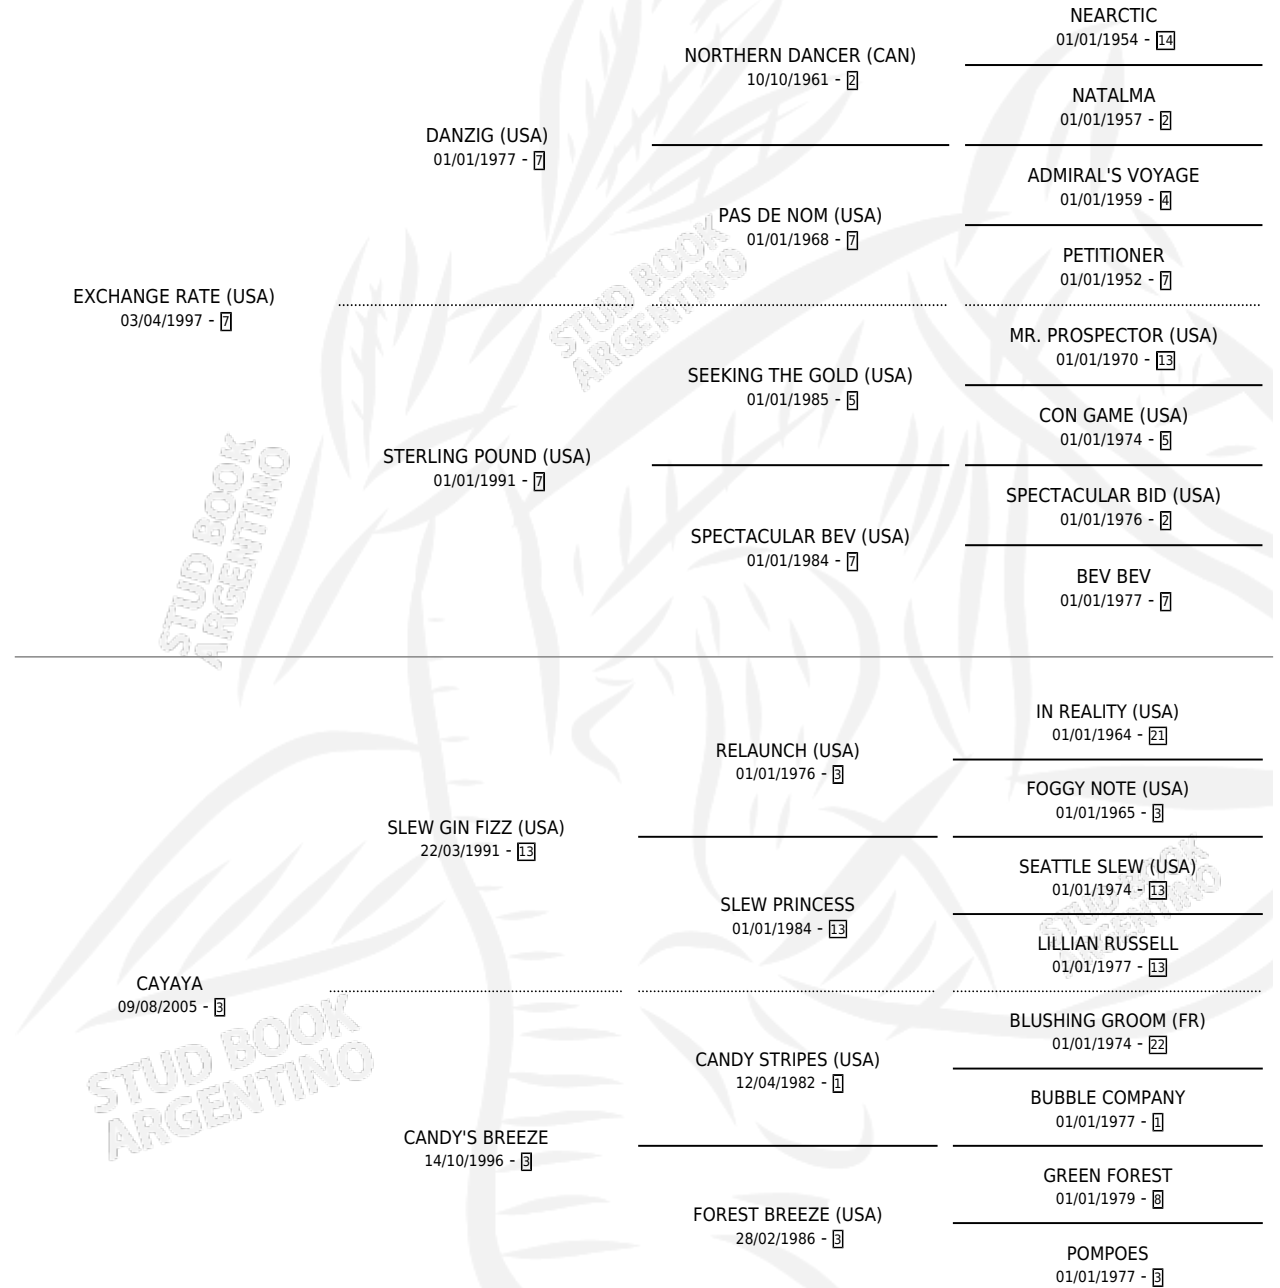

CONDESA SOPRANO

por EXCHANGE RATE (USA) y CAYAYA por SLEW GIN FIZZ (USA)

Argentina · Hembra · Alazan · SP · 09/07/2014
Familia 3 · Volumen 42

ESTADO

TIPIFICACIÓN SANGUÍNEA	X
TIPIFICACIÓN POR ADN	✓
PASAPORTE	✓
IDENTIFICACIÓN POR MICROCHIP	✓
REPRODUCTOR	✓

Lugar de nacimiento: La Leyenda De Areco
Criador: La Leyenda De Areco

~

HIJOS

	MACHOS	HEMBRAS
4 NACIERON	2	2
1 CORRIERON	0	1

SIN ACTUACIONES

PEDIGREE

S

mientos 4 / Efectividad 100%