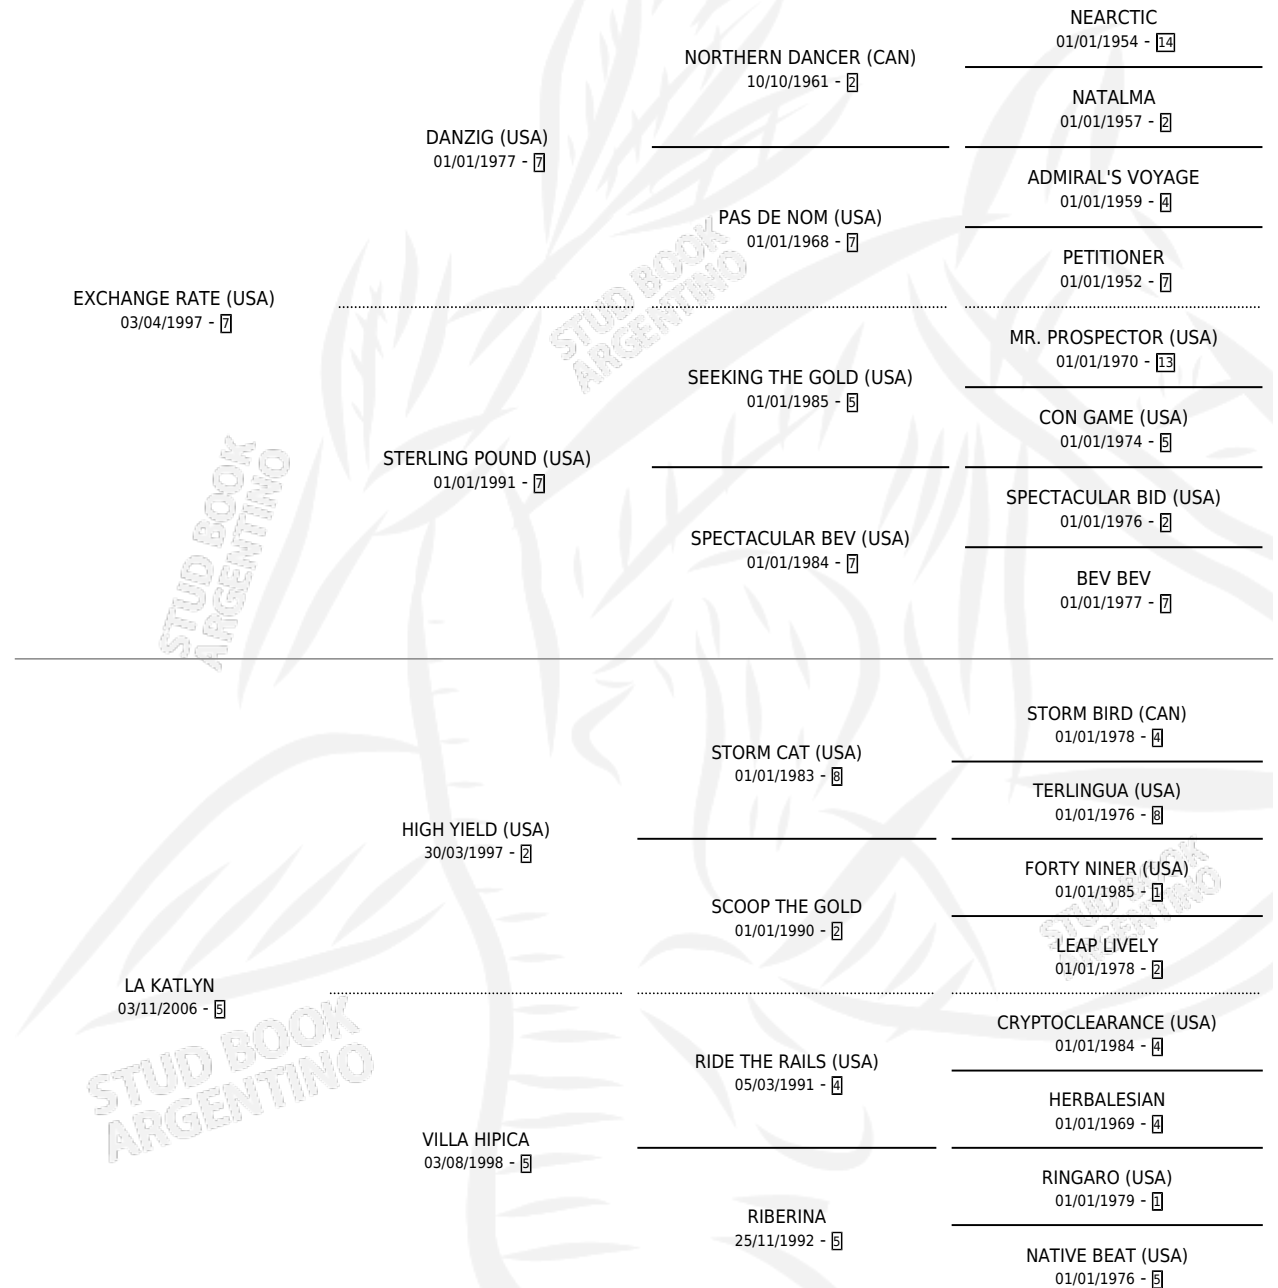

GROUP VALADIER

por EXCHANGE RATE (USA) y LA KATLYN por HIGH YIELD (USA)

Argentina · Macho · Tordillo · SP · 15/07/2014
Familia 5-f · Volumen 42

ESTADO

TIPIFICACIÓN SANGUÍNEA	X
TIPIFICACIÓN POR ADN	✓
PASAPORTE	✓
IDENTIFICACIÓN POR MICROCHIP	✓
REPRODUCTOR	X

Lugar de nacimiento: La Gringa
Criador: La Gringa

PEDIGREE

CAMPAÑA

Solo carreras oficiales de Argentina

POR EDAD

EDAD	CC	1°	2°	3°	4°	5°	NP	CLC	CLG	CLCG1	CLGG1	IMPORTE	GANANCIA / CC
3 AÑOS	2	0	0	0	0	0	2	0	0	0	0	\$0	\$0
4 AÑOS	14	2	1	1	2	0	8	0	0	0	0	\$192,184	\$13,727
5 AÑOS	5	0	1	0	0	1	3	0	0	0	0	\$32,700	\$6,540
6 AÑOS	2	0	0	0	0	0	2	0	0	0	0	\$0	\$0
TOTALES	23	2	2	1	2	1	15	0	0	0	0	\$224,884	\$9,778
%		8.7%	8.7%	4.3%	8.7%	4.3%	65.2%	0.0%	0.0%	0.0%	0.0%		