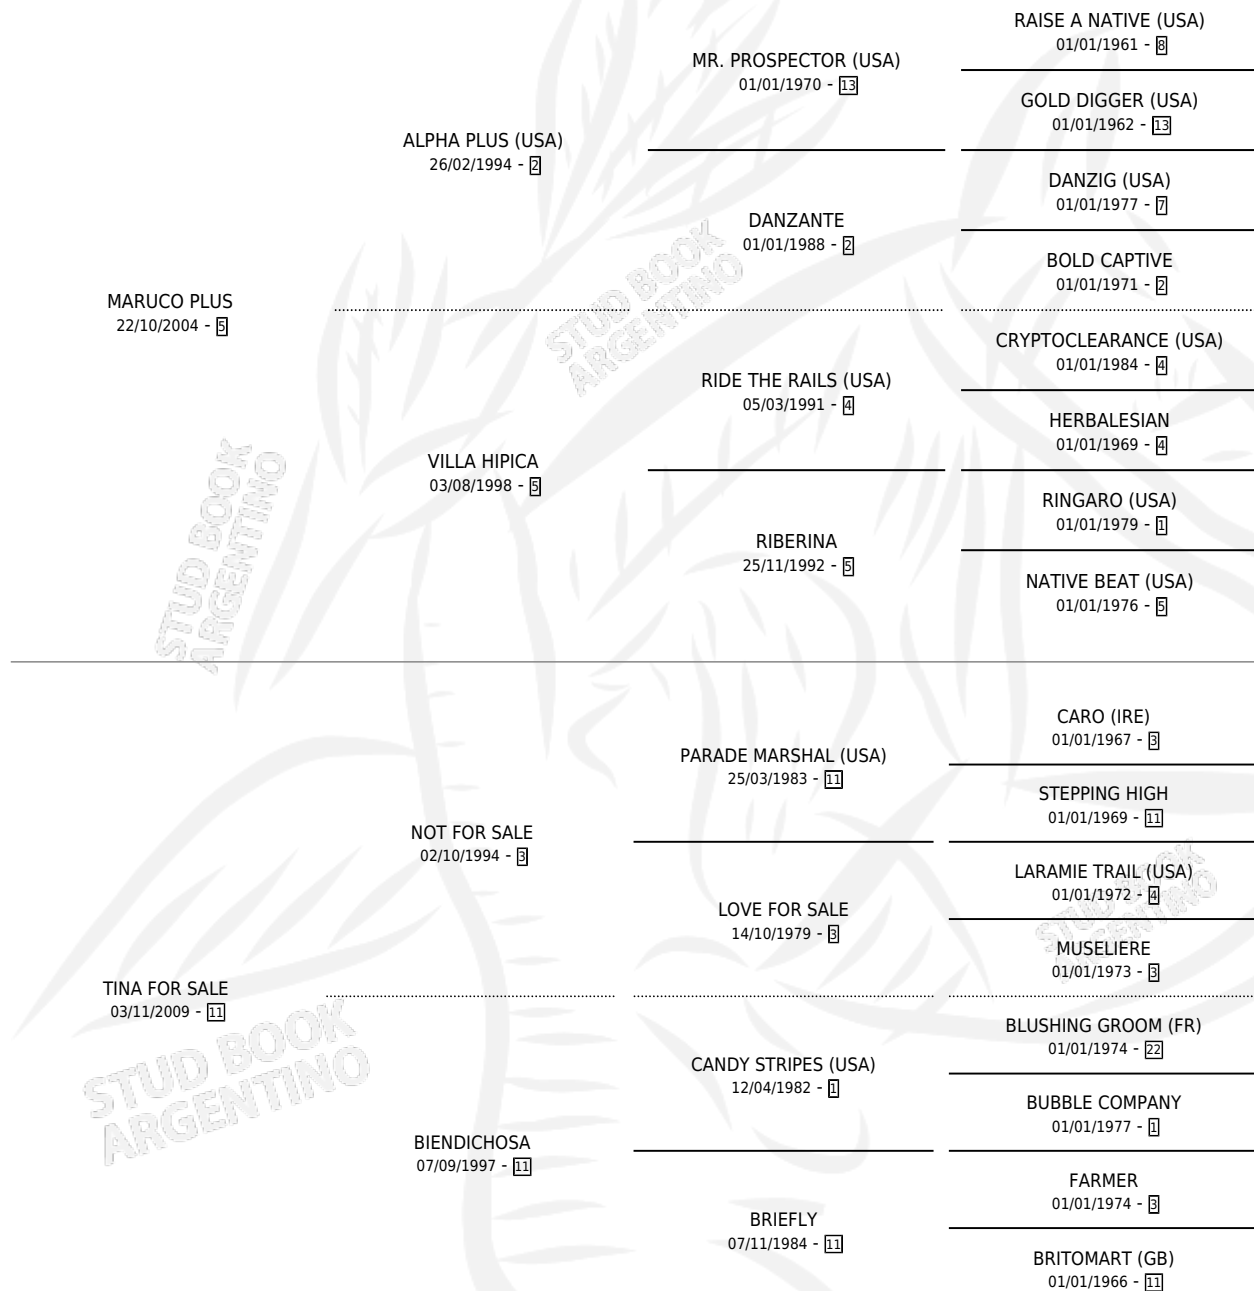

REGALADA ZEN

por MARUCO PLUS y TINA FOR SALE por NOT FOR SALE

Argentina · Hembra · Zaino · SP · 14/07/2014
Familia 11-c · Volumen 42

ESTADO

TIPIFICACIÓN SANGUÍNEA	X
TIPIFICACIÓN POR ADN	✓
PASAPORTE	✓
IDENTIFICACIÓN POR MICROCHIP	✓
REPRODUCTOR	X

Lugar de nacimiento: La Gringa

Criador: La Gringa

PEDIGREE