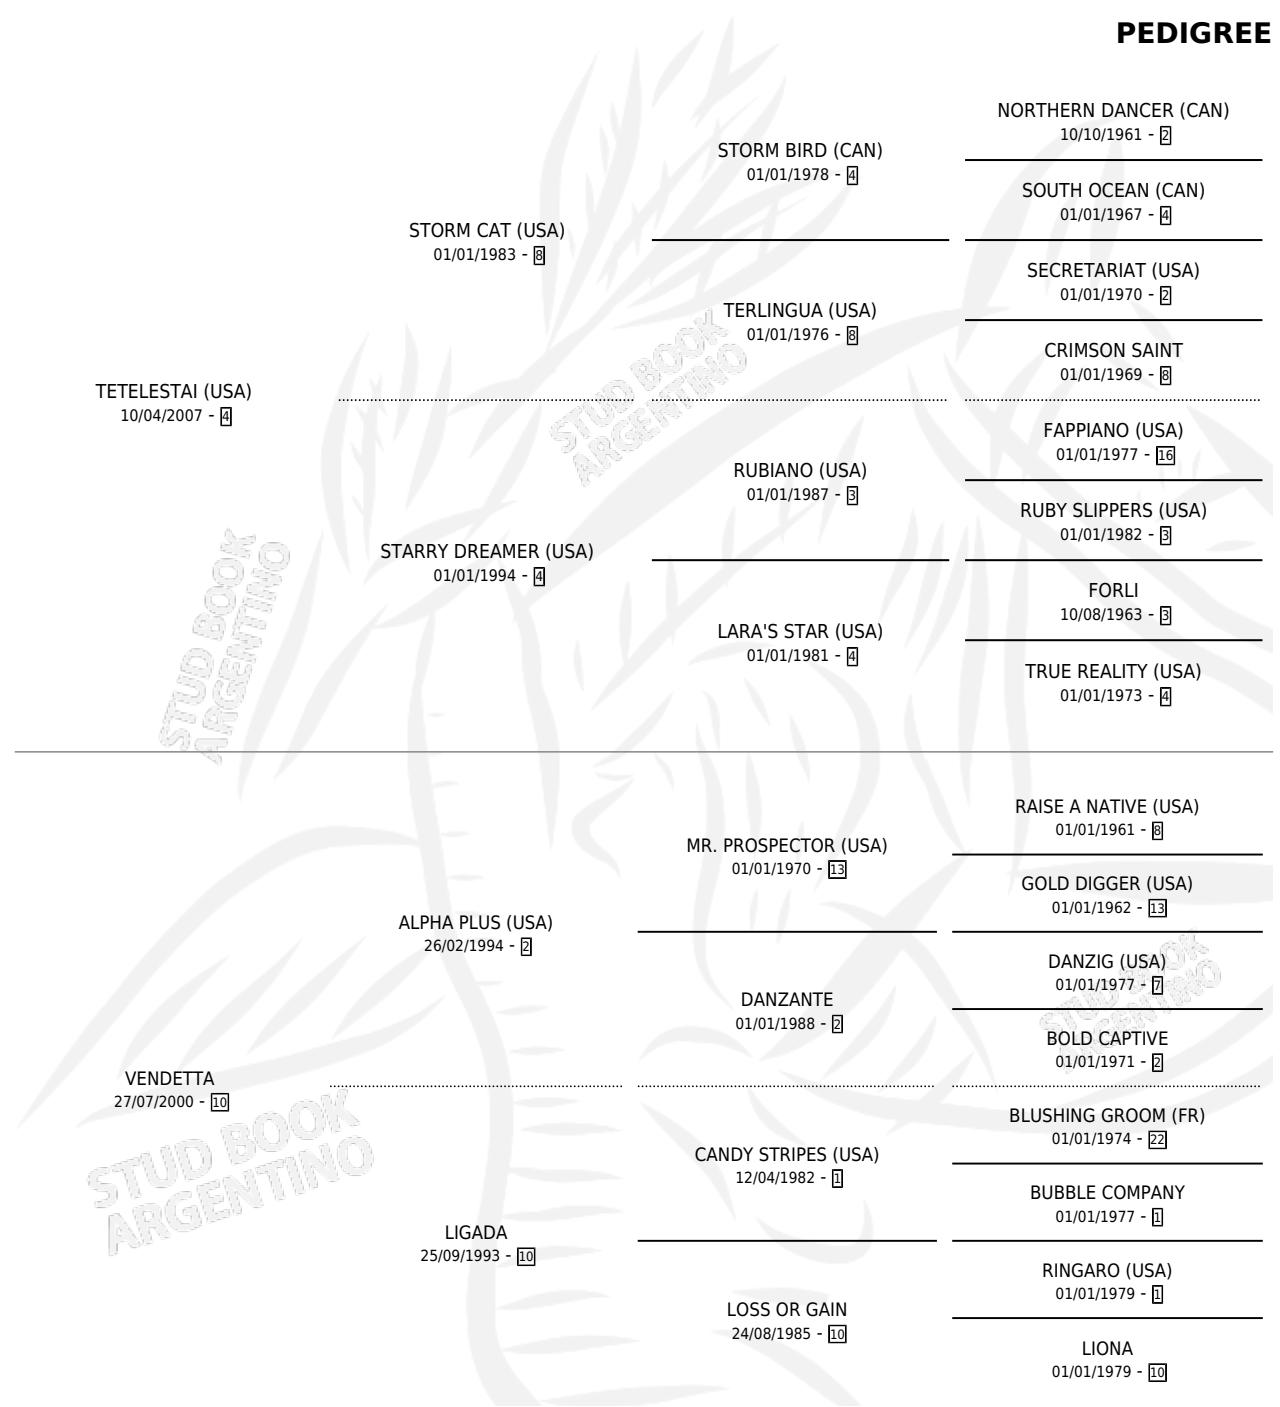

PIPERNO

por TETELESTAI (USA) y VENDETTA por ALPHA PLUS (USA)

Argentina · Macho · Zaino · SP · 05/07/2014
Familia 10-a · Volumen 42

ESTADO

TIPIFICACIÓN SANGUÍNEA	X
TIPIFICACIÓN POR ADN	✓
PASAPORTE	✓
IDENTIFICACIÓN POR MICROCHIP	✓
REPRODUCTOR	X

Lugar de nacimiento: La Gringa
Criador: La Gringa

PEDIGREE

CAMPAÑA

Solo carreras oficiales de Argentina

POR EDAD

EDAD	CC	1°	2°	3°	4°	5°	NP	CLC	CLG	CLCG1	CLGG1	IMPORTE	GANANCIA / CC
3 AÑOS	1	0	0	0	0	1	0	0	0	0	0	\$0	\$0
4 AÑOS	1	0	0	0	0	0	1	0	0	0	0	\$0	\$0
TOTALES	2	0	0	0	0	1	1	0	0	0	0	\$0	\$0
%		0.0%	0.0%	0.0%	0.0%	50.0%	50.0%	0.0%	0.0%	0.0%	0.0%		