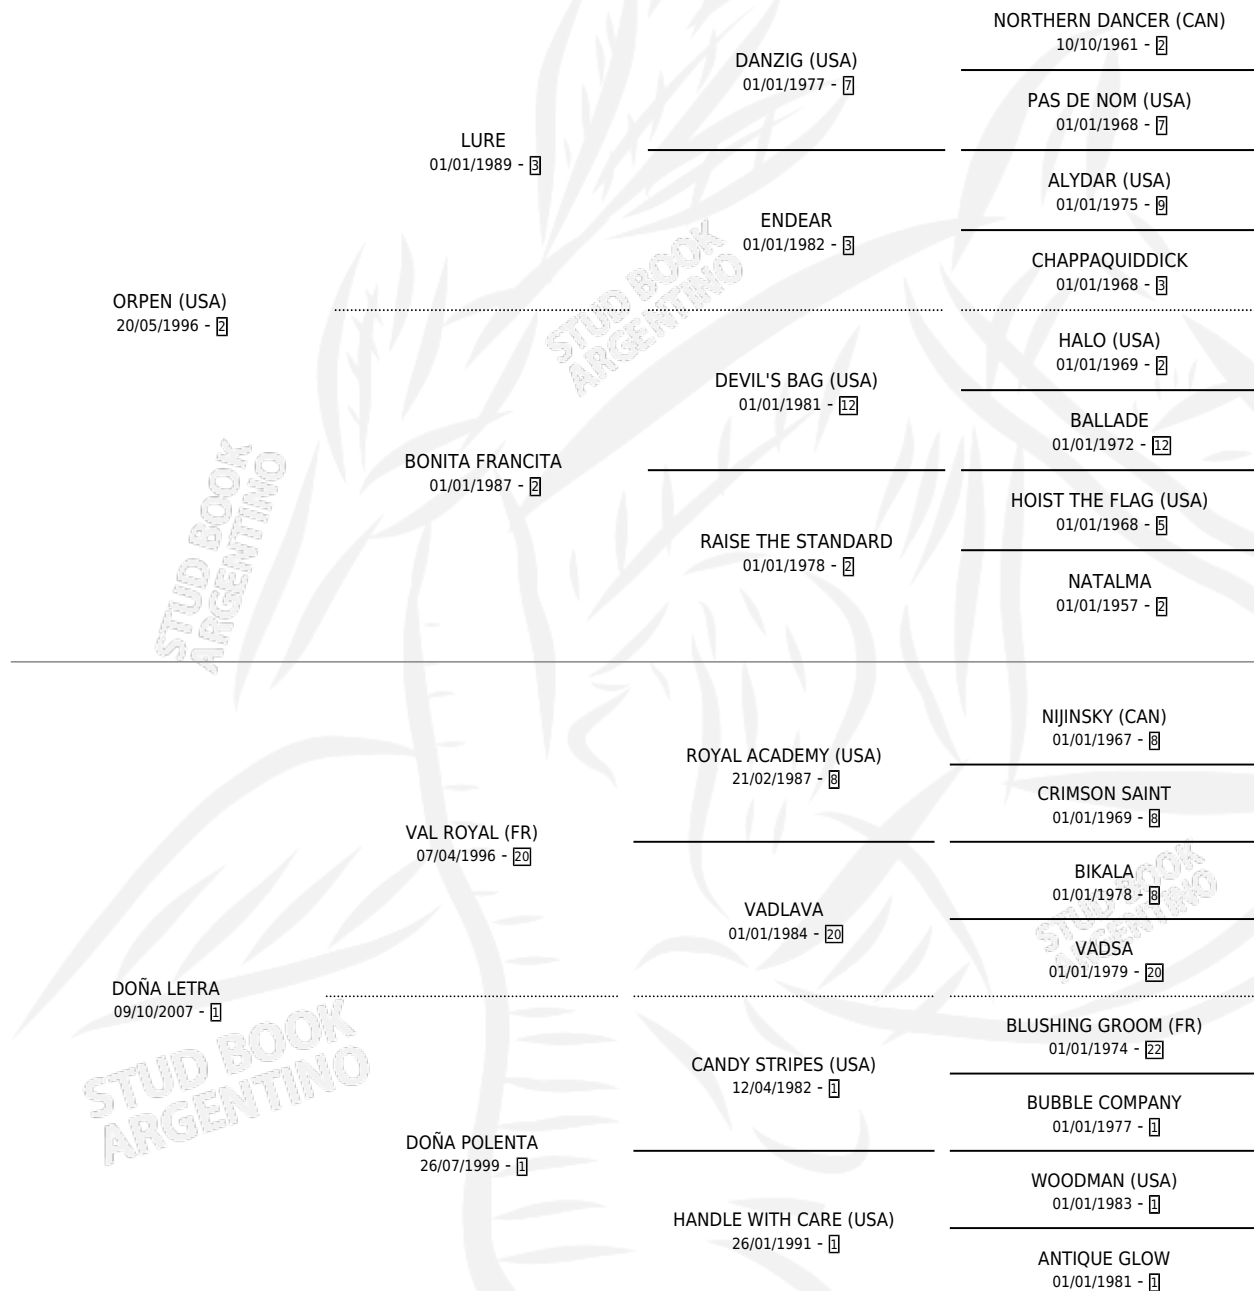

DON TRAGO

por **ORPEN (USA)** y **DOÑA LETRA** por **VAL ROYAL (FR)**

Argentina · Macho · Zaino · SP · 22/07/2014
Familia 1-c · Volumen 42

ESTADO

TIPIFICACIÓN SANGUÍNEA	X
TIPIFICACIÓN POR ADN	✓
PASAPORTE	✓
IDENTIFICACIÓN POR MICROCHIP	✓
REPRODUCTOR	X

Lugar de nacimiento: San Benito

Criador: San Benito

PEDIGREE