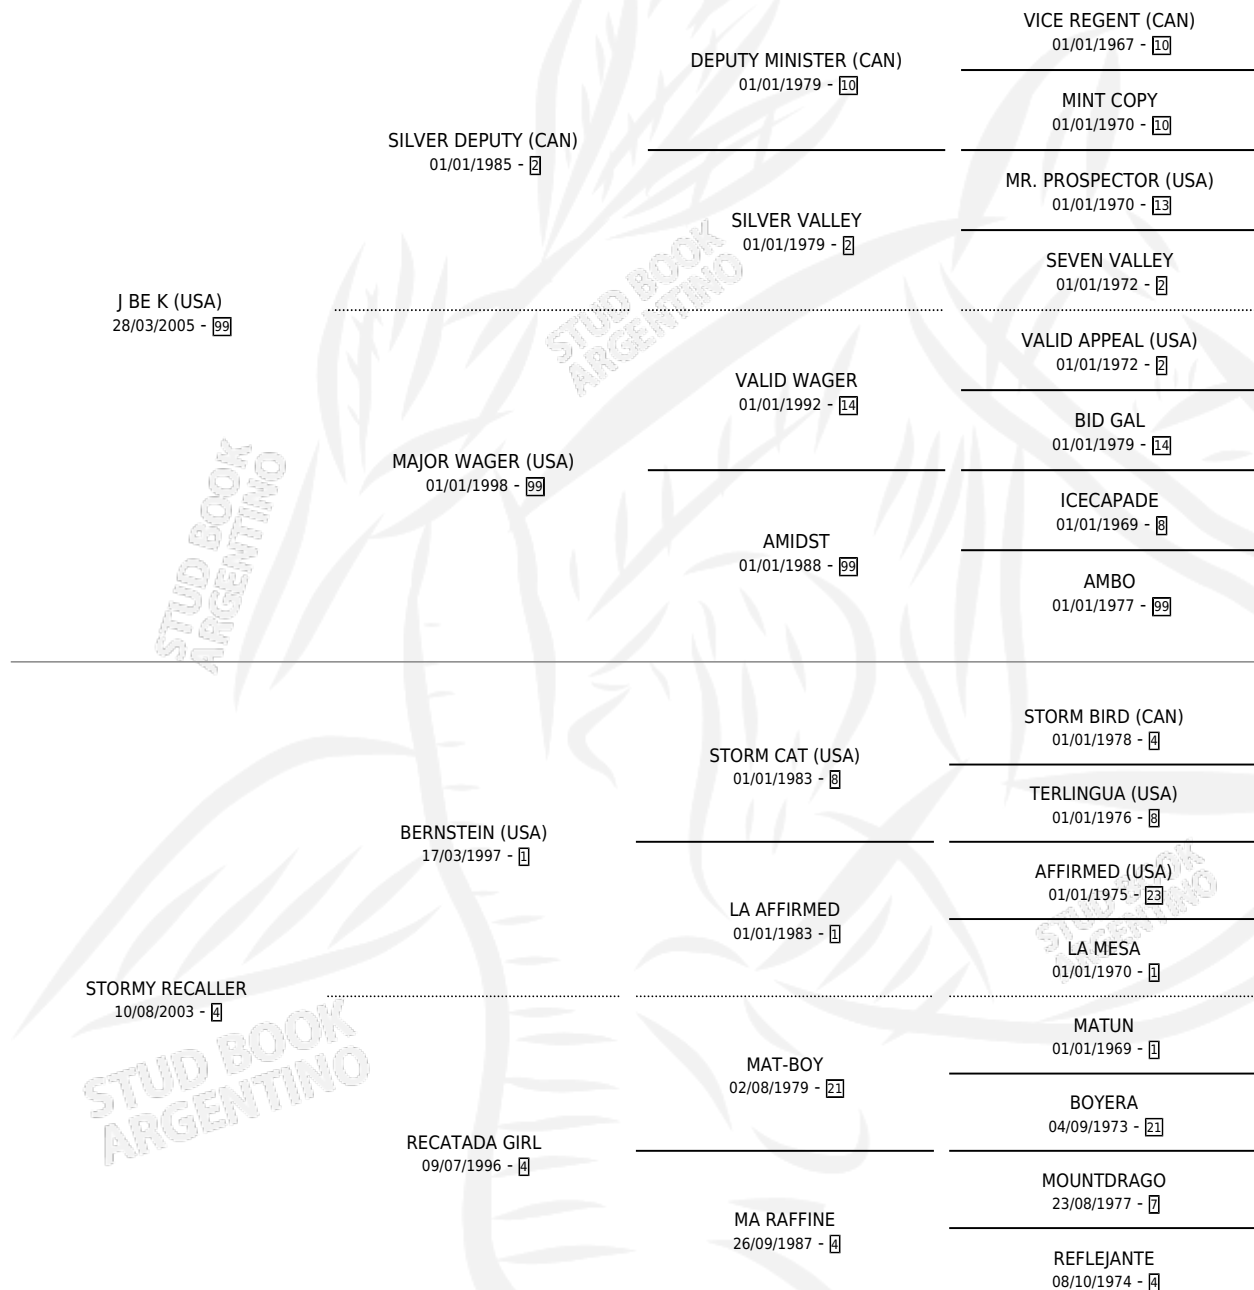

J BE SPACE

por J BE K (USA) y STORMY RECALLER por BERNSTEIN (USA)

Argentina · Macho · Zaino · SP · 10/07/2014
Familia 4-k · Volumen 42

ESTADO

TIPIFICACIÓN SANGUÍNEA	X
TIPIFICACIÓN POR ADN	✓
PASAPORTE	✓
IDENTIFICACIÓN POR MICROCHIP	✓
REPRODUCTOR	X

Lugar de nacimiento: Santa Ana

Criador: Iguacel Manuel Rodolfo, Iguacel Antonio Carlos y Iguacel Miguel Alfredo

PEDIGREE

EXPORTACIÓN / IMPORTACIÓN

FECHA	MOVIMIENTO	PAÍS
04/05/2017	EXPORTADO	INGLATERRA

J BE SPACE