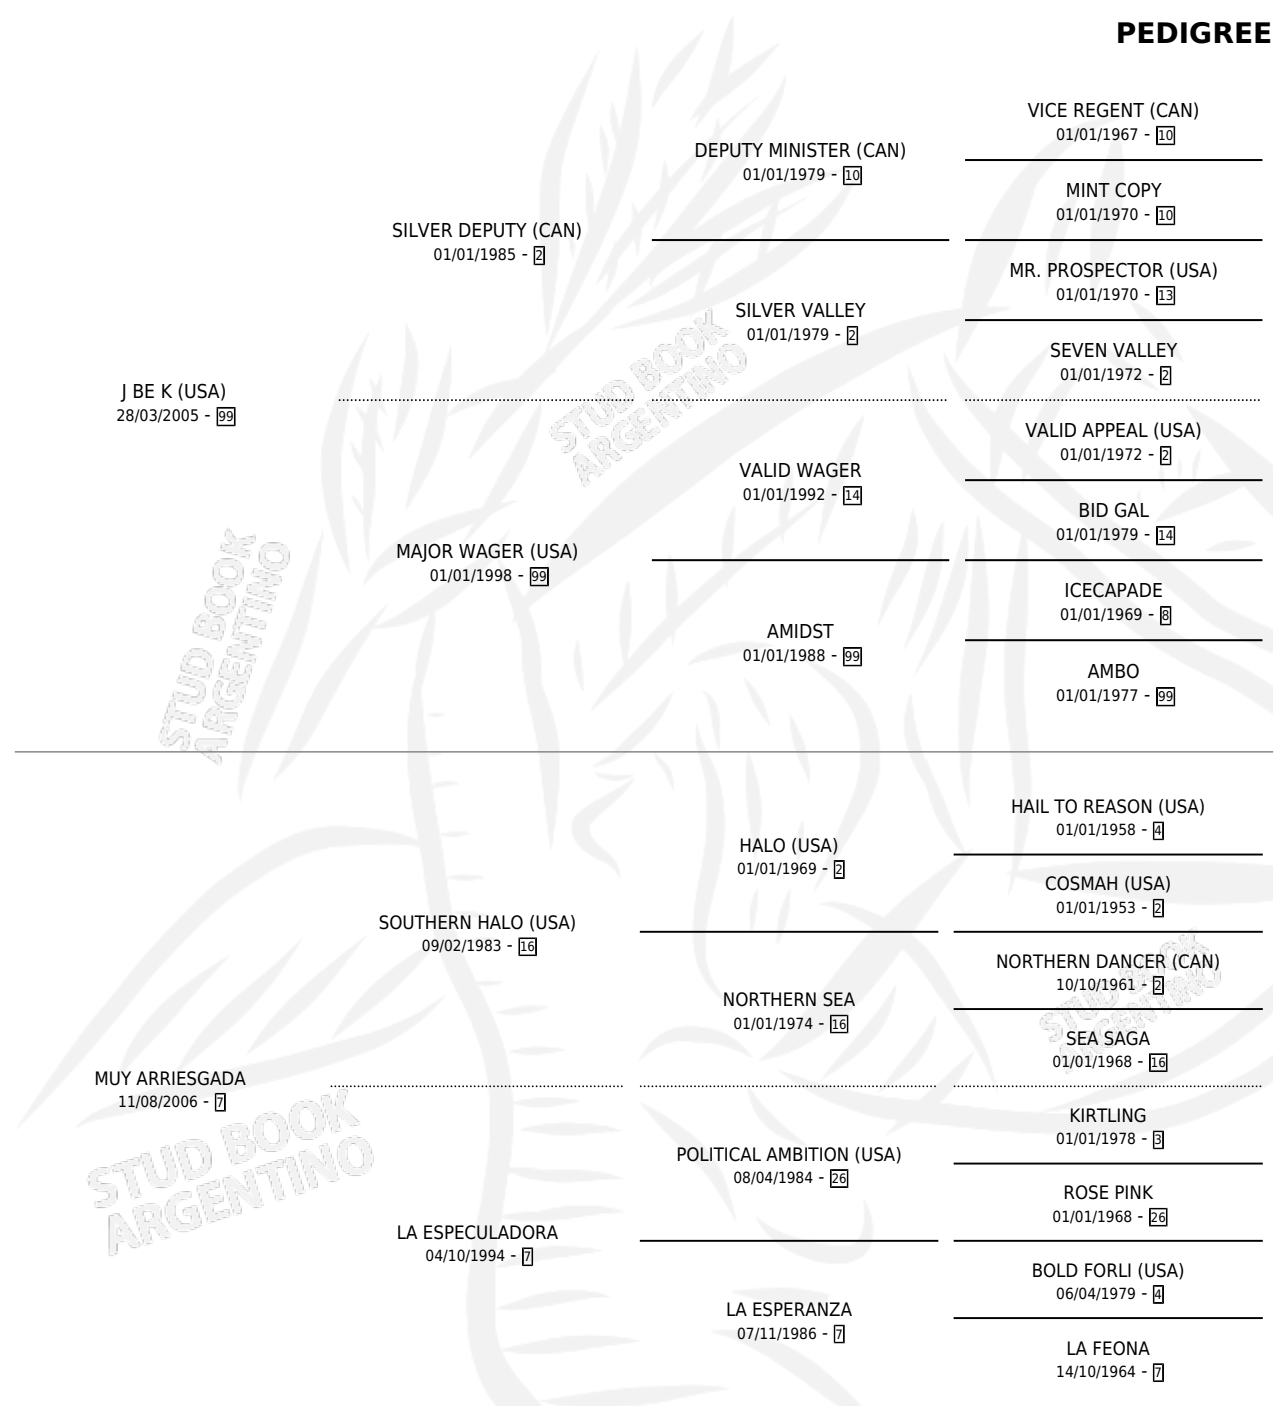

J BE SHE

por J BE K (USA) y MUY ARRIESGADA por SOUTHERN HALO (USA)

Argentina · Hembra · Zaino · SP · 17/07/2014
Familia 7 · Volumen 42

ESTADO

TIPIFICACIÓN SANGUÍNEA	X
TIPIFICACIÓN POR ADN	✓
PASAPORTE	✓
IDENTIFICACIÓN POR MICROCHIP	✓
REPRODUCTOR	✓

Lugar de nacimiento: Santa Ana

Criador: Iguacel Manuel Rodolfo, Iguacel Antonio Carlos y Iguacel Miguel Alfredo

~

HIJOS

	MACHOS	HEMBRAS
1 NACIERON	0	1
1 CORRIERON	0	1

SIN ACTUACIONES

PEDIGREE