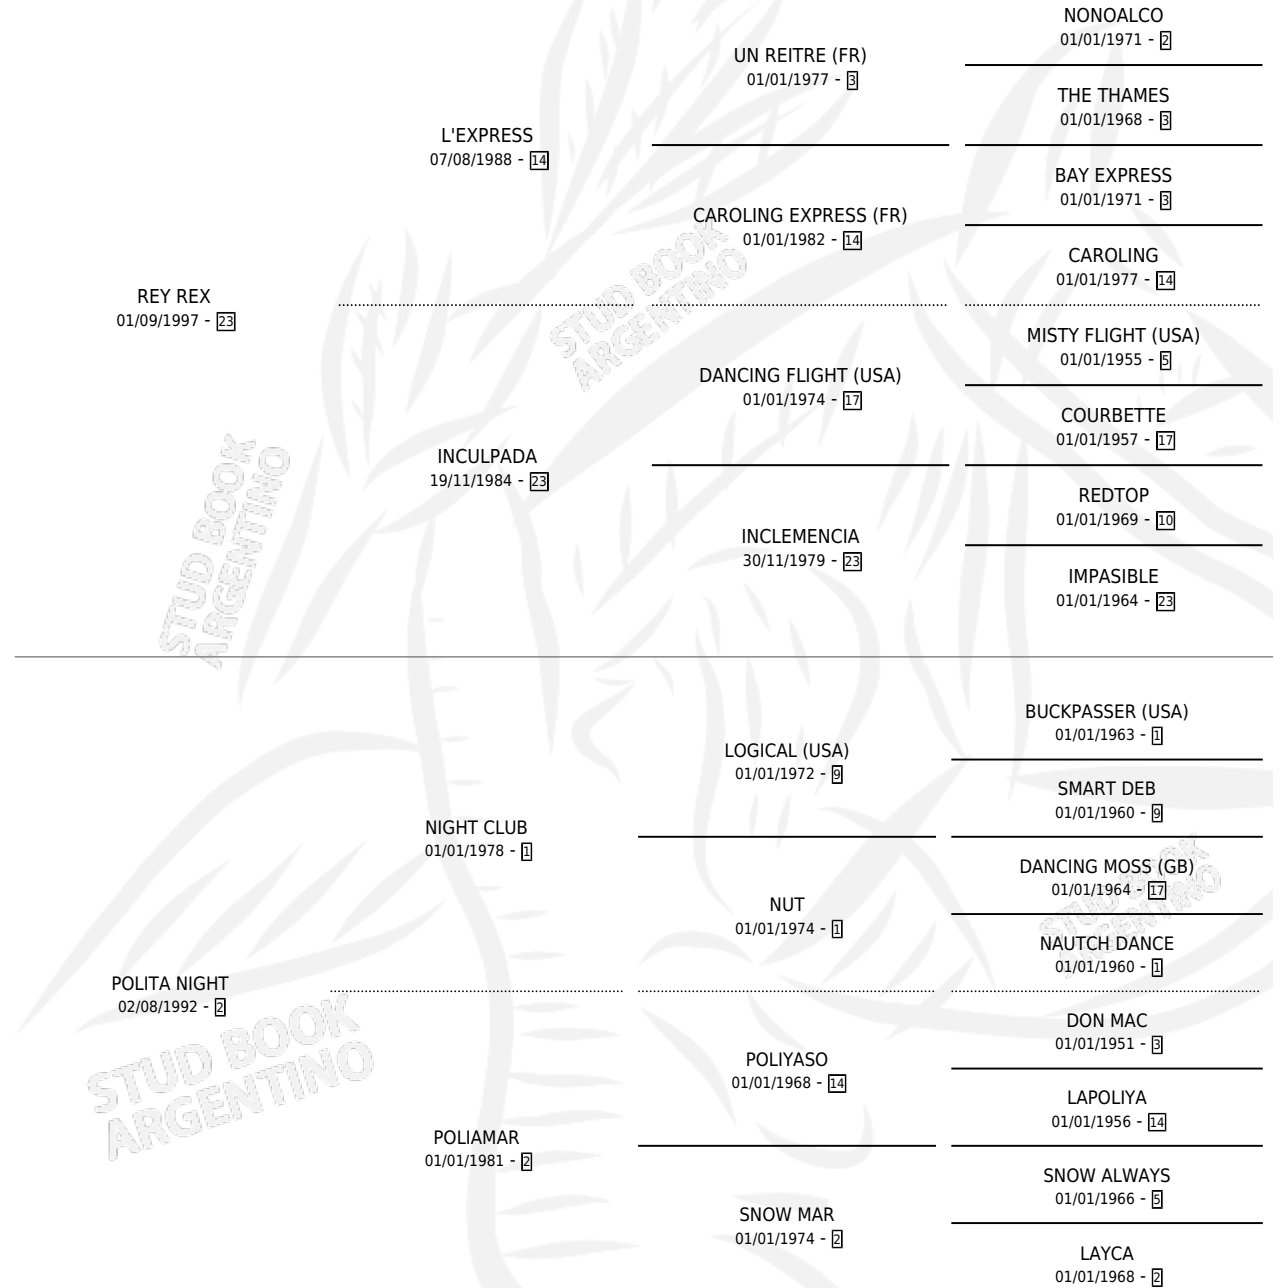

REINA NIGHT

por REY REX y POLITA NIGHT por NIGHT CLUB

Argentina · Hembra · Alazan · SP · 27/11/2011
Familia 2 · Volumen 41

ESTADO

TIPIFICACIÓN SANGUÍNEA	X
TIPIFICACIÓN POR ADN	✓
PASAPORTE	✓
IDENTIFICACIÓN POR MICROCHIP	✓
REPRODUCTOR	X

Lugar de nacimiento: Semper Fidelis

Criador: Mantaras Leonardo Luis

PEDIGREE

CAMPAÑA

Solo carreras oficiales de Argentina

POR EDAD

EDAD	CC	1°	2°	3°	4°	5°	NP	CLC	CLG	CLCG1	CLGG1	IMPORTE	GANANCIA / CC
5 AÑOS	2	0	0	0	0	0	2	0	0	0	0	\$0	\$0
TOTALES	2	0	0	0	0	0	2	0	0	0	0	\$0	\$0
%		0.0%	0.0%	0.0%	0.0%	0.0%	100%	0.0%	0.0%	0.0%	0.0%		