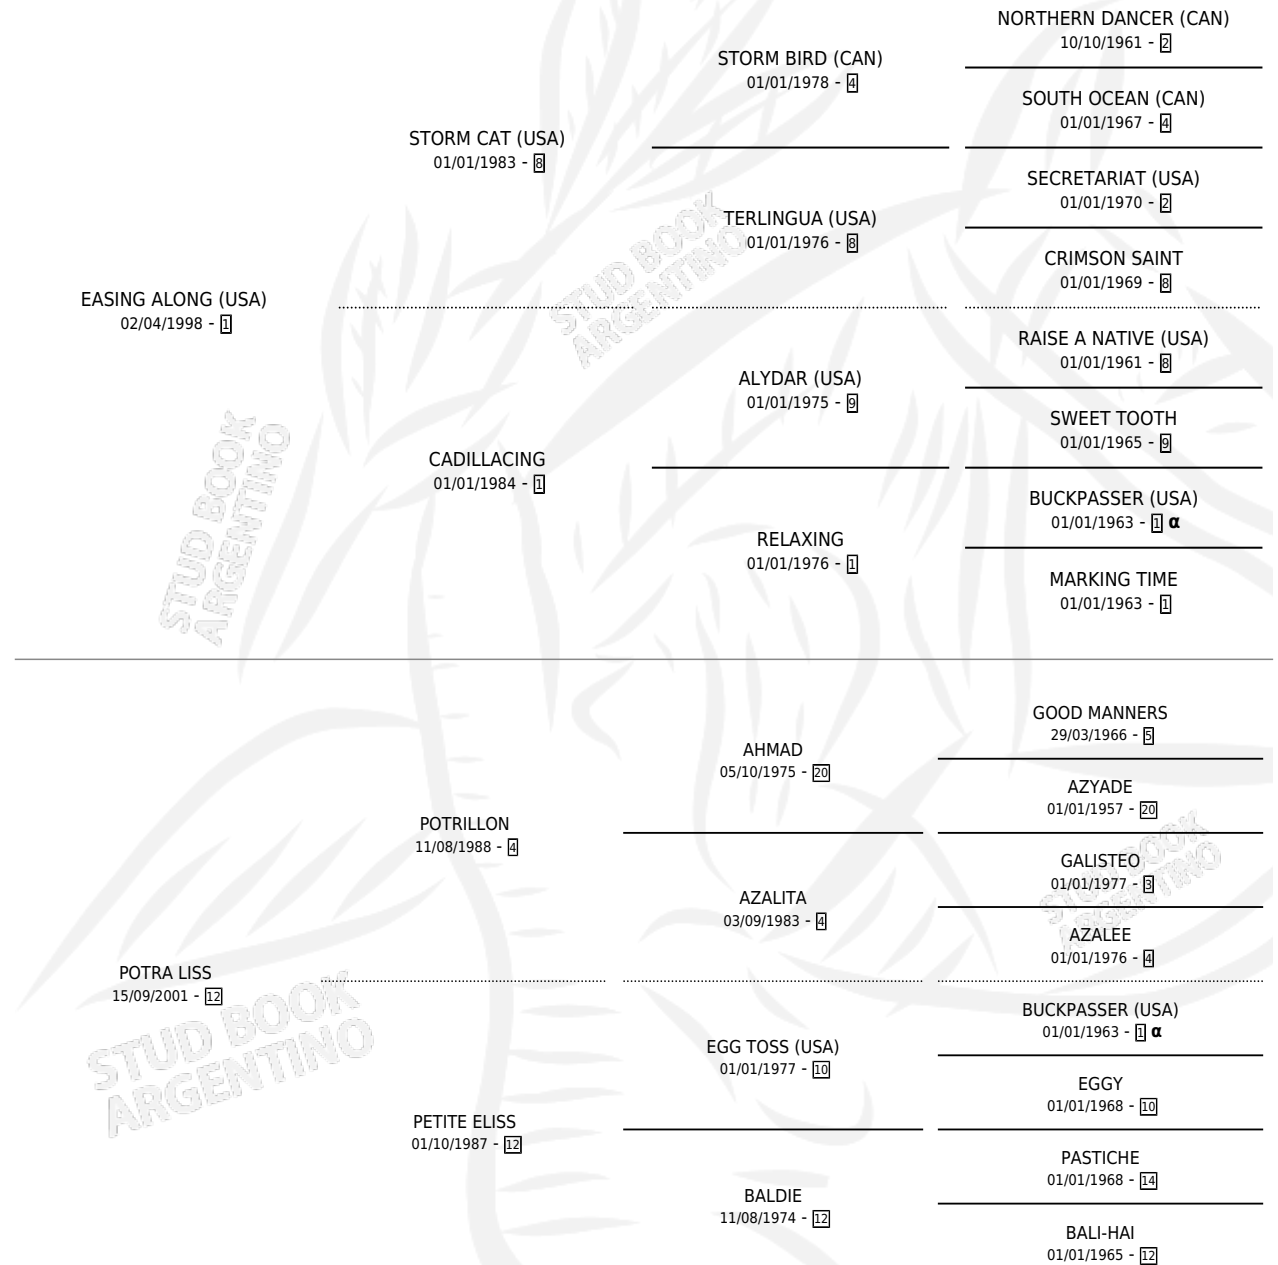

LISBON

por **EASING ALONG (USA)** y **POTRA LISS** por **POTRILLON**

Argentina · Macho · Alazan · SP · 02/07/2014
Familia 12-g · Volumen 42

ESTADO

TIPIFICACIÓN SANGUÍNEA	X
TIPIFICACIÓN POR ADN	✓
PASAPORTE	✓
IDENTIFICACIÓN POR MICROCHIP	✓
REPRODUCTOR	X

Lugar de nacimiento: La Pasion

Criador: La Pasion

PEDIGREE

INBREEDING : α

CAMPAÑA

Solo carreras oficiales de Argentina

POR EDAD

EDAD	CC	1°	2°	3°	4°	5°	NP	CLC	CLG	CLCG1	CLGG1	IMPORTE	GANANCIA / CC
3 AÑOS	6	1	0	1	0	1	3	0	0	0	0	\$210,750	\$35,125
4 AÑOS	3	0	0	1	0	0	2	0	0	0	0	\$33,000	\$11,000
5 AÑOS	1	0	0	0	0	0	1	0	0	0	0	\$0	\$0
TOTALES	10	1	0	2	0	1	6	0	0	0	0	\$243,750	\$24,375
%		10.0%	0.0%	20.0%	0.0%	10.0%	60.0%	0.0%	0.0%	0.0%	0.0%		

Ganador en San Isidro - \$243,750, a los 3 años.

POR DISTANCIA

HIPODROMO	CC	1°	2°	3°	4°	5°	NP	CLC	CLG	CLCG1	CLGG1	IMPORTE
LA PUNTA	1	0	0	0	0	0	1	0	0	0	0	\$0
1400 MTS	1	0	0	0	0	0	1	0	0	0	0	\$0
PALERMO	2	0	0	1	0	0	1	0	0	0	0	\$33,000
1600 MTS	1	0	0	0	0	0	1	0	0	0	0	\$0
2000 MTS	1	0	0	1	0	0	0	0	0	0	0	\$33,000
SAN ISIDRO	7	1	0	1	0	1	4	0	0	0	0	\$210,750
2000 MTS	7	1	0	1	0	1	4	0	0	0	0	\$210,750