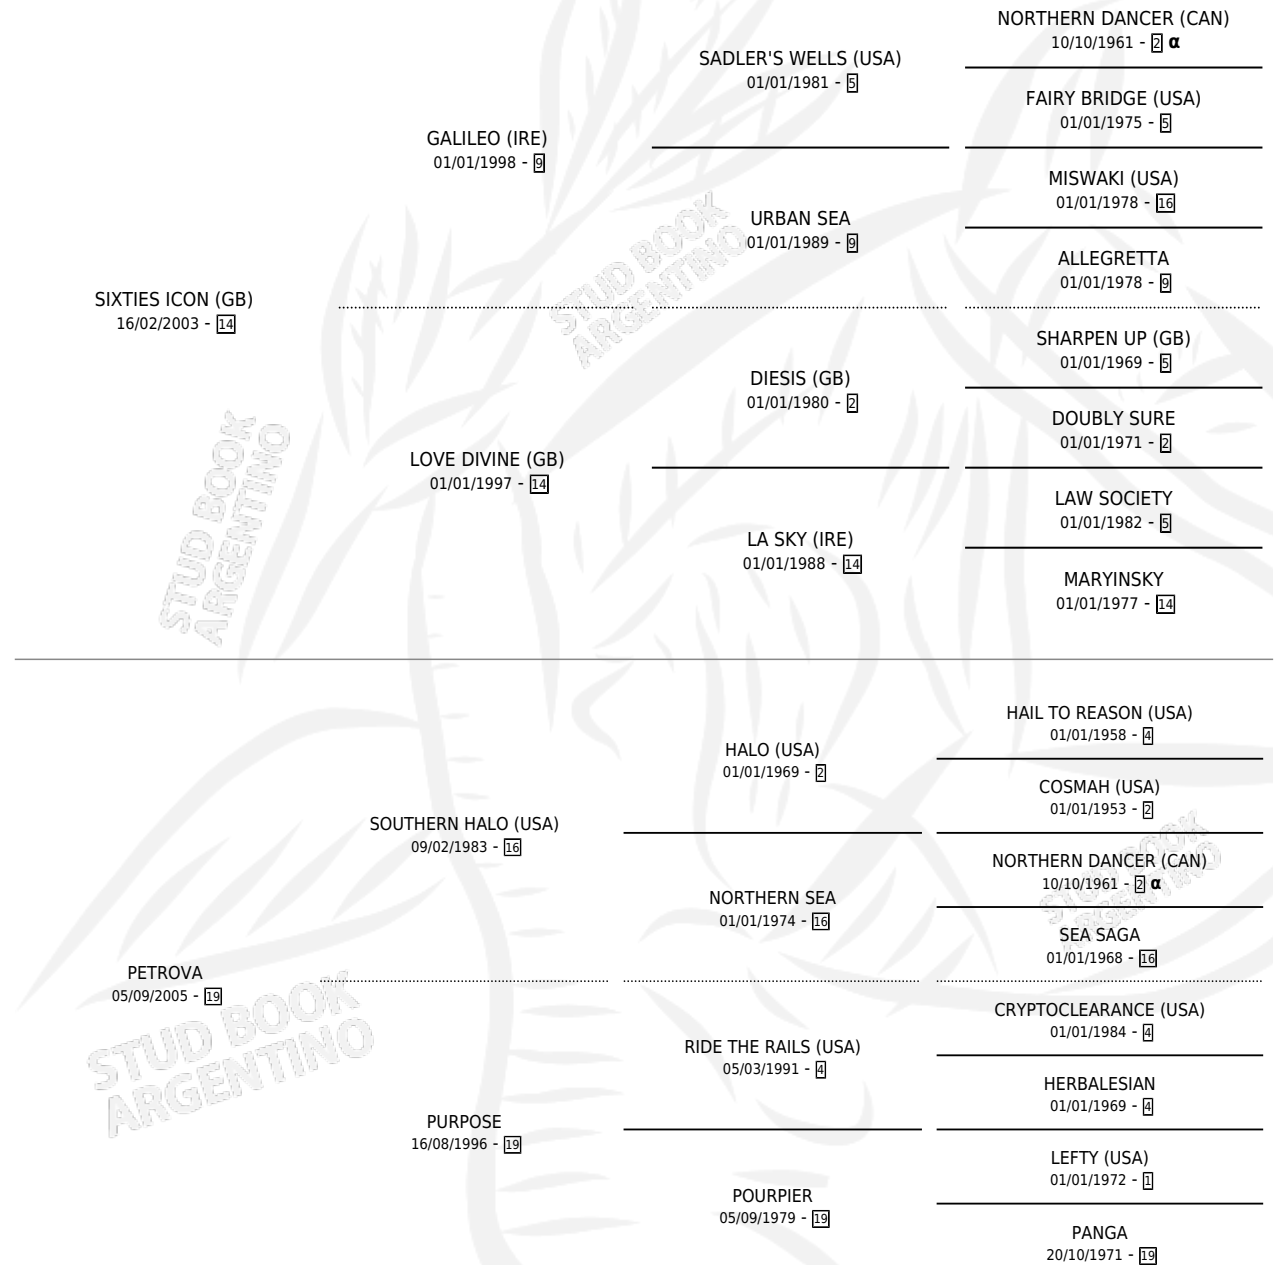

PENELOPA

por **SIXTIES ICON (GB)** y **PETROVA** por **SOUTHERN HALO (USA)**

Argentina · Hembra · Alazan · SP · 04/07/2014
Familia 19-c · Volumen 42

ESTADO

TIPIFICACIÓN SANGUÍNEA	X
TIPIFICACIÓN POR ADN	✓
PASAPORTE	✓
IDENTIFICACIÓN POR MICROCHIP	✓
REPRODUCTOR	✓

Lugar de nacimiento: La Pasion
Criador: La Pasion

PEDIGREE

INBREEDING : α

S

mientos 0 / Efectividad 0.00%

PADRILLO

PRODUCTO

CRIADOR

1ER SERVICIO

ÚLTIMO SERVICIO

MY GOLAN

∅

04/12/2017

06/12/2017

PENELOPA

Datos oficiales del Stud Book Argentino