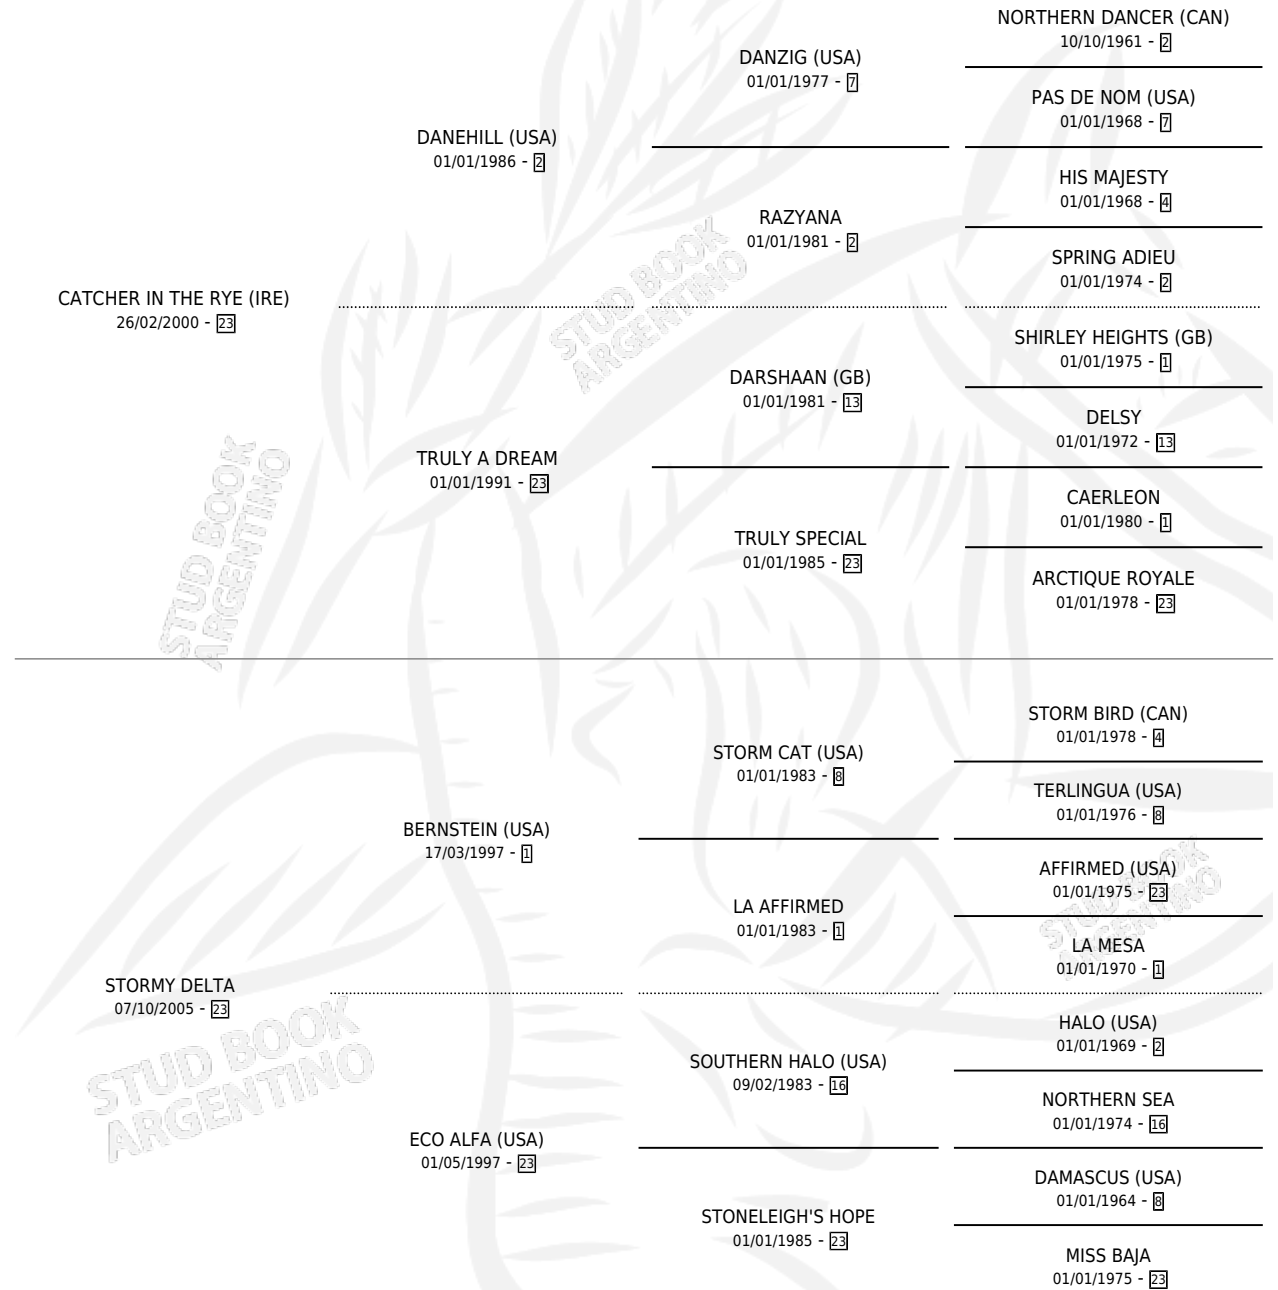

DETONADOR RYE

por **CATCHER IN THE RYE (IRE)** y **STORMY DELTA** por **BERNSTEIN (USA)**

Argentina · Macho · Zaino Doradillo · SP · 06/07/2014
Familia 23-b · Volumen 42

ESTADO

TIPIFICACIÓN SANGUÍNEA	X
TIPIFICACIÓN POR ADN	✓
PASAPORTE	✓
IDENTIFICACIÓN POR MICROCHIP	✓
REPRODUCTOR	X

Lugar de nacimiento: La Biznaga

Criador: La Biznaga

PEDIGREE

DETONADOR RYE

Datos oficiales del Stud Book Argentino

Documento generado el 12/05/2026

studbook.org.ar