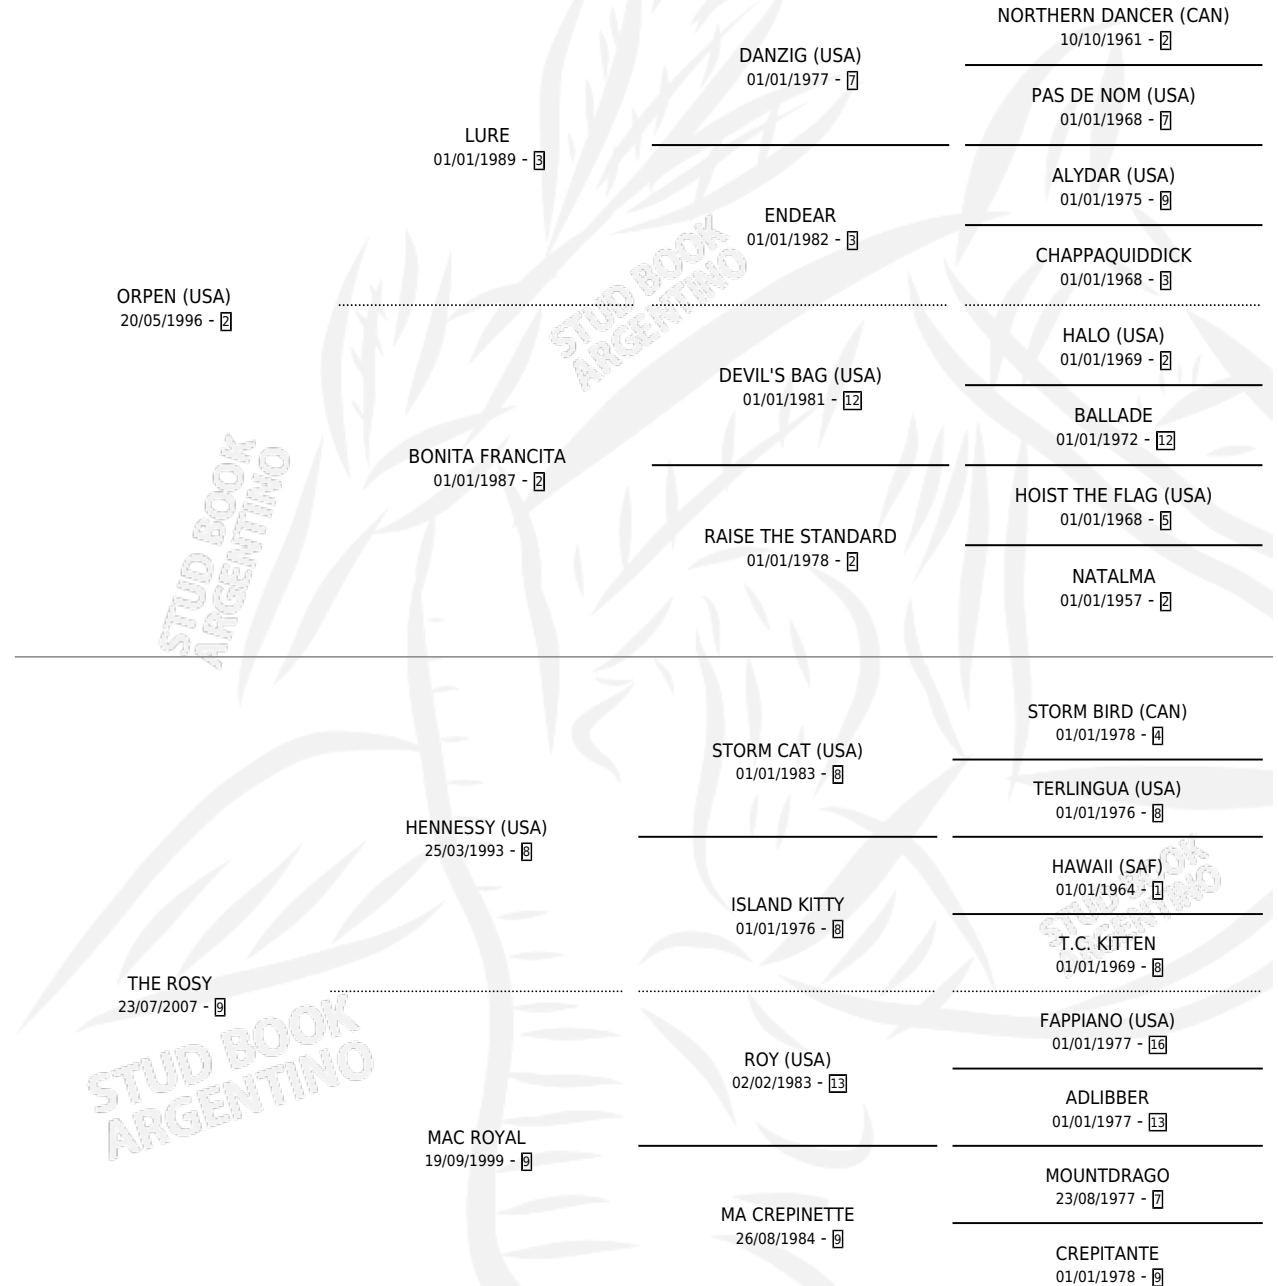

ROSETA ORO

por **ORPEN (USA)** y **THE ROSY** por **HENNESSY (USA)**

Argentina · Hembra · Zaino · SP · 01/07/2014
Familia 9-h · Volumen 42

ESTADO

TIPIFICACIÓN SANGUÍNEA	X
TIPIFICACIÓN POR ADN	✓
PASAPORTE	✓
IDENTIFICACIÓN POR MICROCHIP	✓
REPRODUCTOR	✓

Lugar de nacimiento: La Biznaga

Criador: La Biznaga

PEDIGREE

EXPORTACIÓN / IMPORTACIÓN

FECHA	MOVIMIENTO	PAÍS
24/04/2018	EXPORTADO	CHILE

~

CAMPAÑA

Solo carreras oficiales de Argentina