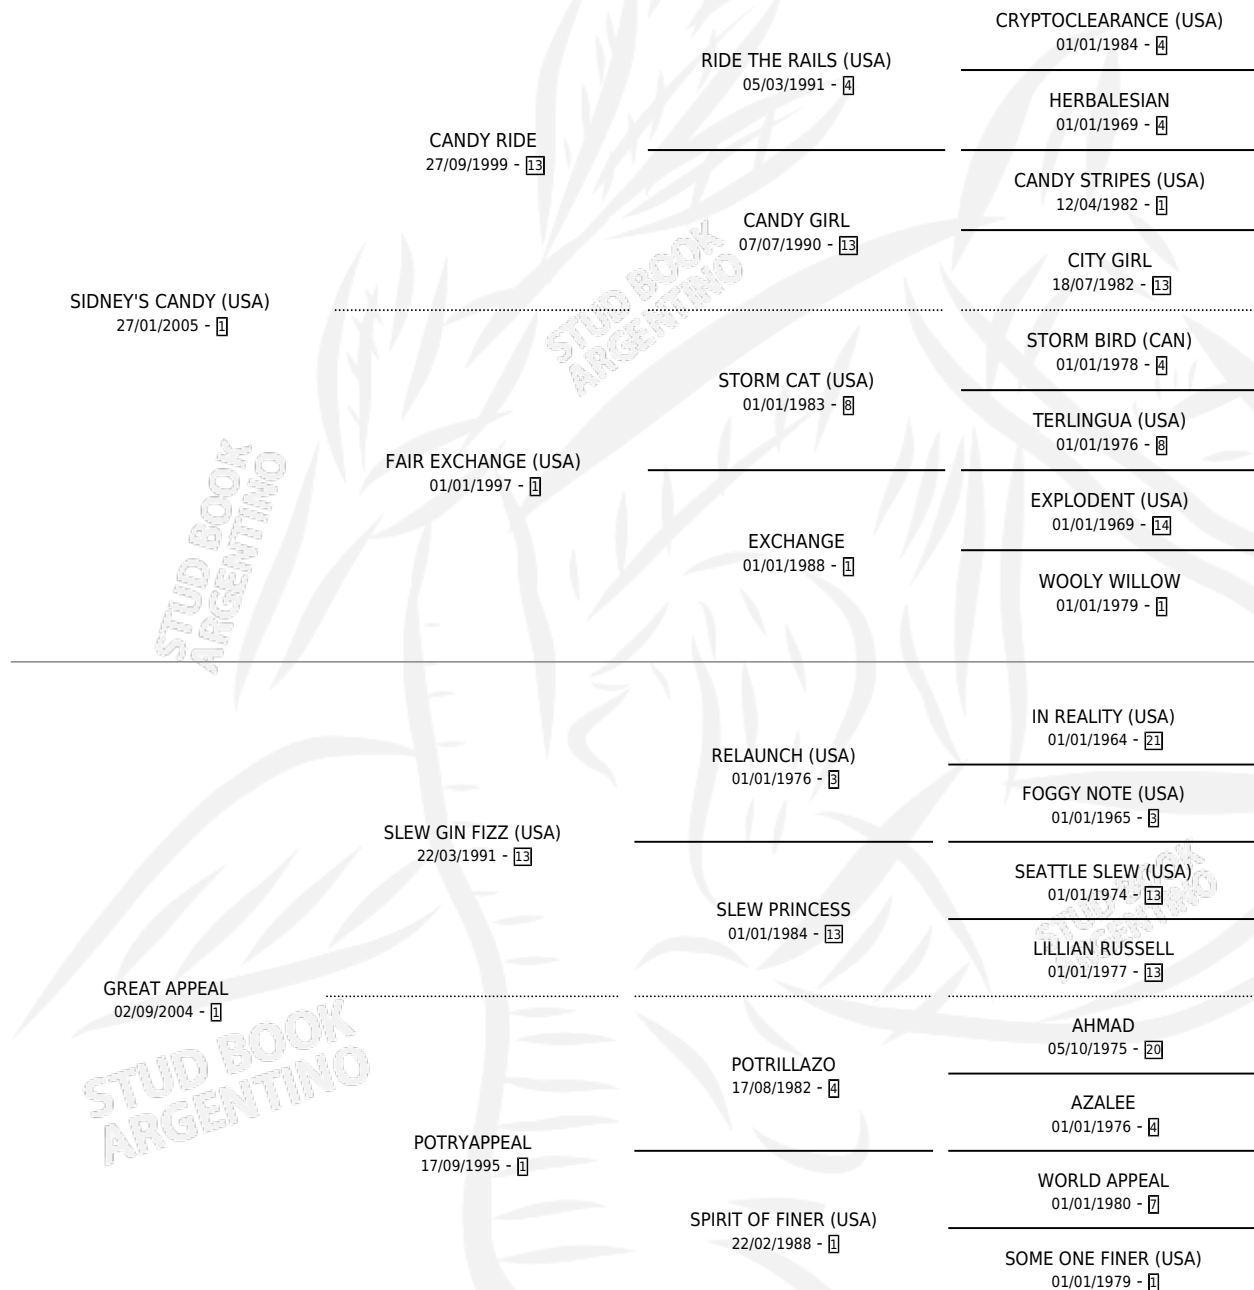

GOLDEN BALL

por **SIDNEY'S CANDY (USA)** y **GREAT APPEAL** por **SLEW GIN FIZZ (USA)**

Argentina · Macho · Tordillo · SP · 25/07/2014
Familia 1-j · Volumen 42

ESTADO

TIPIFICACIÓN SANGUÍNEA	X
TIPIFICACIÓN POR ADN	✓
PASAPORTE	✓
IDENTIFICACIÓN POR MICROCHIP	✓
REPRODUCTOR	X

Lugar de nacimiento: Don Florentino
Criador: Don Florentino

PEDIGREE

CAMPAÑA

Solo carreras oficiales de Argentina

POR EDAD

EDAD	CC	1°	2°	3°	4°	5°	NP	CLC	CLG	CLCG1	CLGG1	IMPORTE	GANANCIA / CC
3 AÑOS	1	0	0	0	0	0	1	1	0	0	0	\$0	\$0
TOTALES	1	0	0	0	0	0	1	1	0	0	0	\$0	\$0
%		0.0%	0.0%	0.0%	0.0%	0.0%	100%	100%	0.0%	0.0%	0.0%		