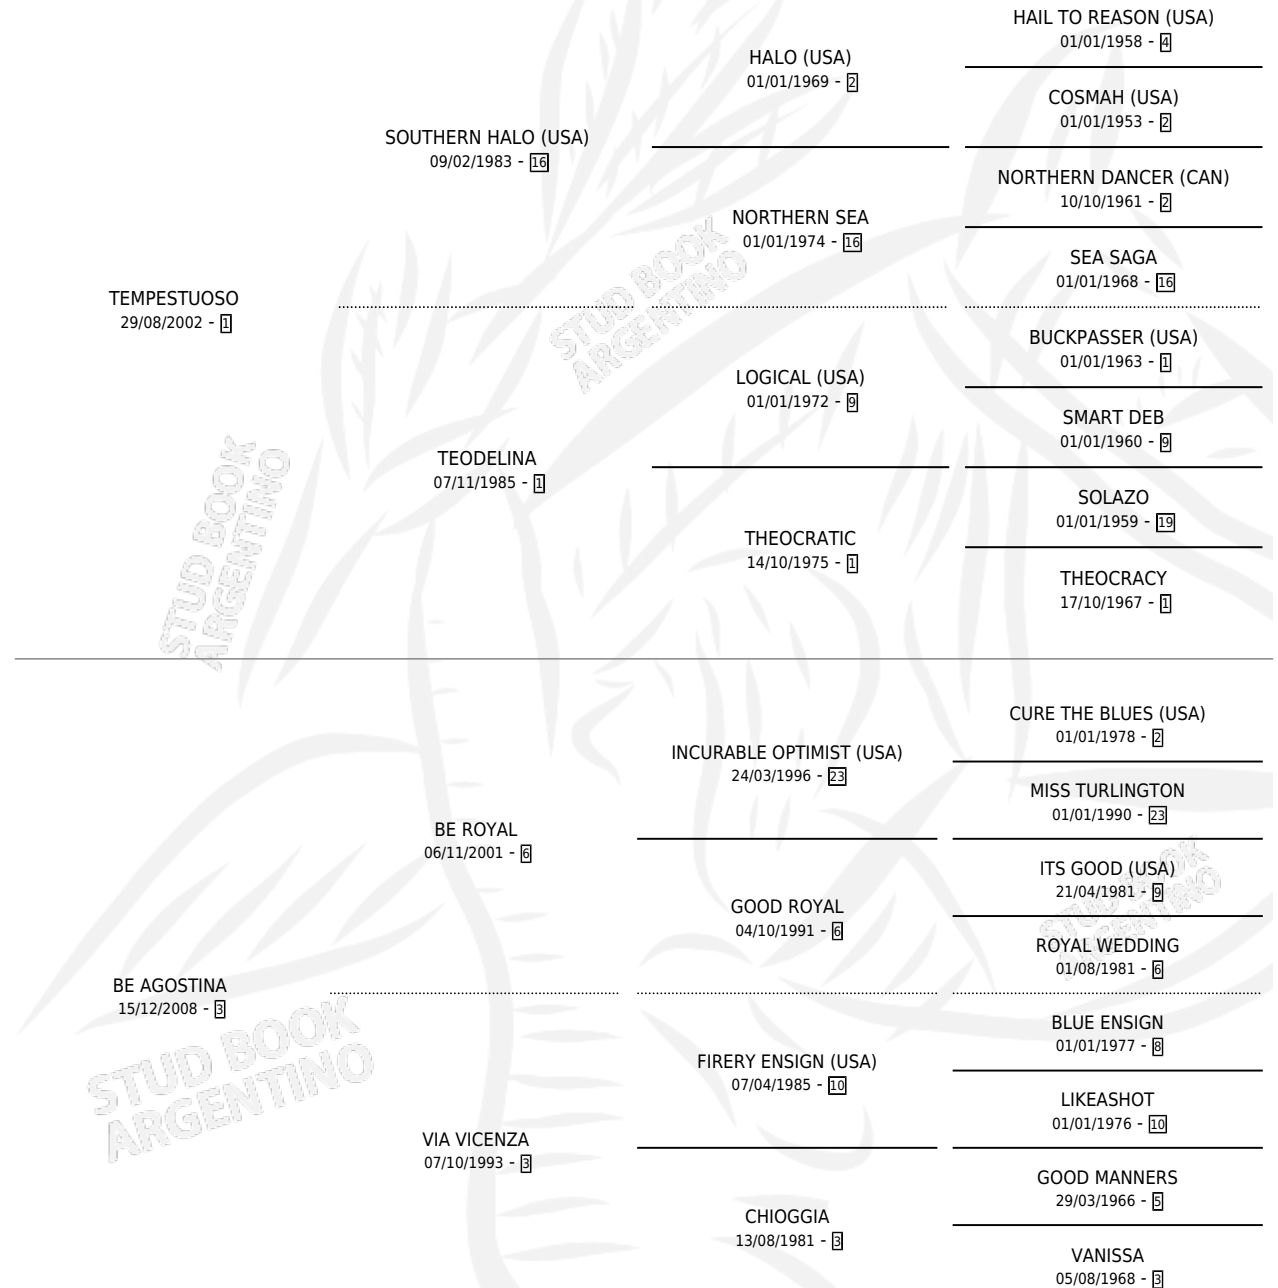

TEMVALENTINA

por TEMPESTUOSO y BE AGOSTINA por BE ROYAL

Argentina · Hembra · Zaino · SP · 21/07/2014
Familia 3-b · Volumen 42

ESTADO

TIPIFICACIÓN SANGUÍNEA	X
TIPIFICACIÓN POR ADN	✓
PASAPORTE	X
IDENTIFICACIÓN POR MICROCHIP	✓
REPRODUCTOR	X

Lugar de nacimiento: Yanina
Criador: Sin dato

PEDIGREE

TEMVALENTINA

Datos oficiales del Stud Book Argentino

Documento generado el 11/06/2026

studbook.org.ar