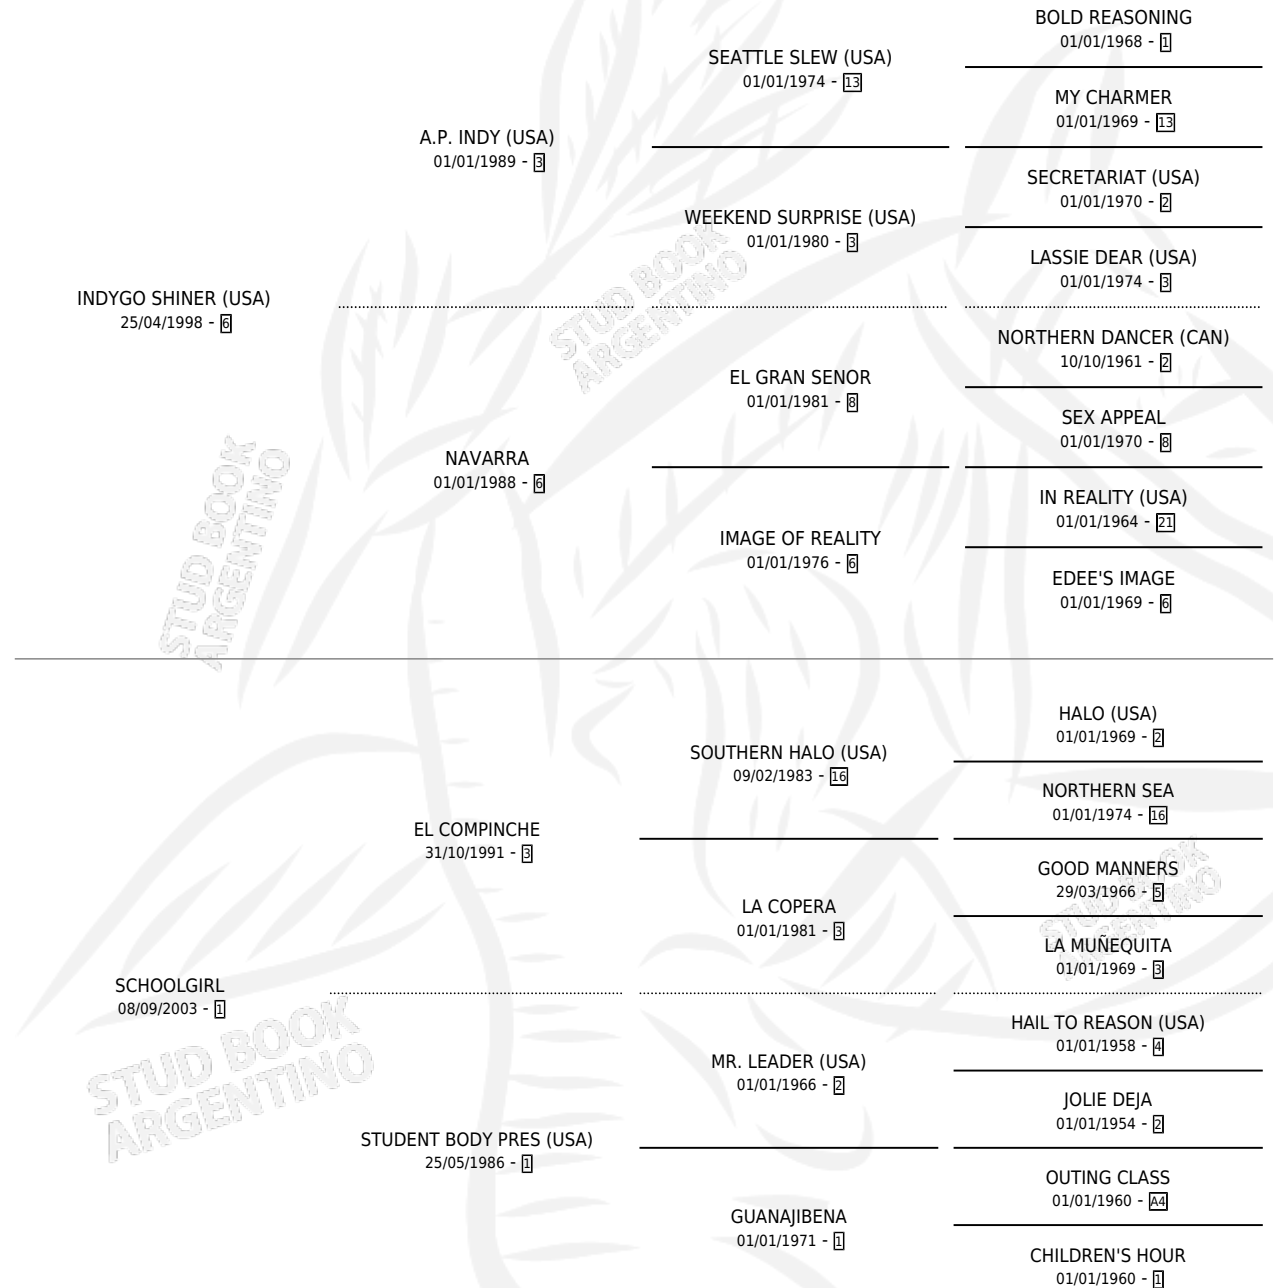

SHINY LADY

por **INDYGO SHINER (USA)** y **SCHOOLGIRL** por **EL COMPINCHE**

Argentina · Hembra · Alazan · SP · 13/07/2014
Familia 1-p · Volumen 42

ESTADO

TIPIFICACIÓN SANGUÍNEA	X
TIPIFICACIÓN POR ADN	✓
PASAPORTE	✓
IDENTIFICACIÓN POR MICROCHIP	✓
REPRODUCTOR	X

Lugar de nacimiento: El Paraiso
Criador: Ayosa Horacio Antonio

PEDIGREE

CAMPAÑA

Solo carreras oficiales de Argentina

POR EDAD

EDAD	CC	1°	2°	3°	4°	5°	NP	CLC	CLG	CLCG1	CLGG1	IMPORTE	GANANCIA / CC
3 AÑOS	8	0	2	3	0	1	2	0	0	0	0	\$141,950	\$17,744
TOTALES	8	0	2	3	0	1	2	0	0	0	0	\$141,950	\$17,744
%		0.0%	25.0%	37.5%	0.0%	12.5%	25.0%	0.0%	0.0%	0.0%	0.0%		

Placés en Palermo y San Isidro en 8 carreras disputadas.

POR DISTANCIA

HIPODROMO	CC	1°	2°	3°	4°	5°	NP	CLC	CLG	CLCG1	CLGG1	IMPORTE
SAN ISIDRO	3	0	1	1	0	0	1	0	0	0	0	\$59,450
1600 MTS	1	0	0	1	0	0	0	0	0	0	0	\$29,000
1200 MTS	1	0	1	0	0	0	0	0	0	0	0	\$30,450
1400 MTS	1	0	0	0	0	0	1	0	0	0	0	\$0
PALERMO	5	0	1	2	0	1	1	0	0	0	0	\$82,500
1600 MTS	2	0	0	1	0	1	0	0	0	0	0	\$32,750
1400 MTS	3	0	1	1	0	0	1	0	0	0	0	\$49,750