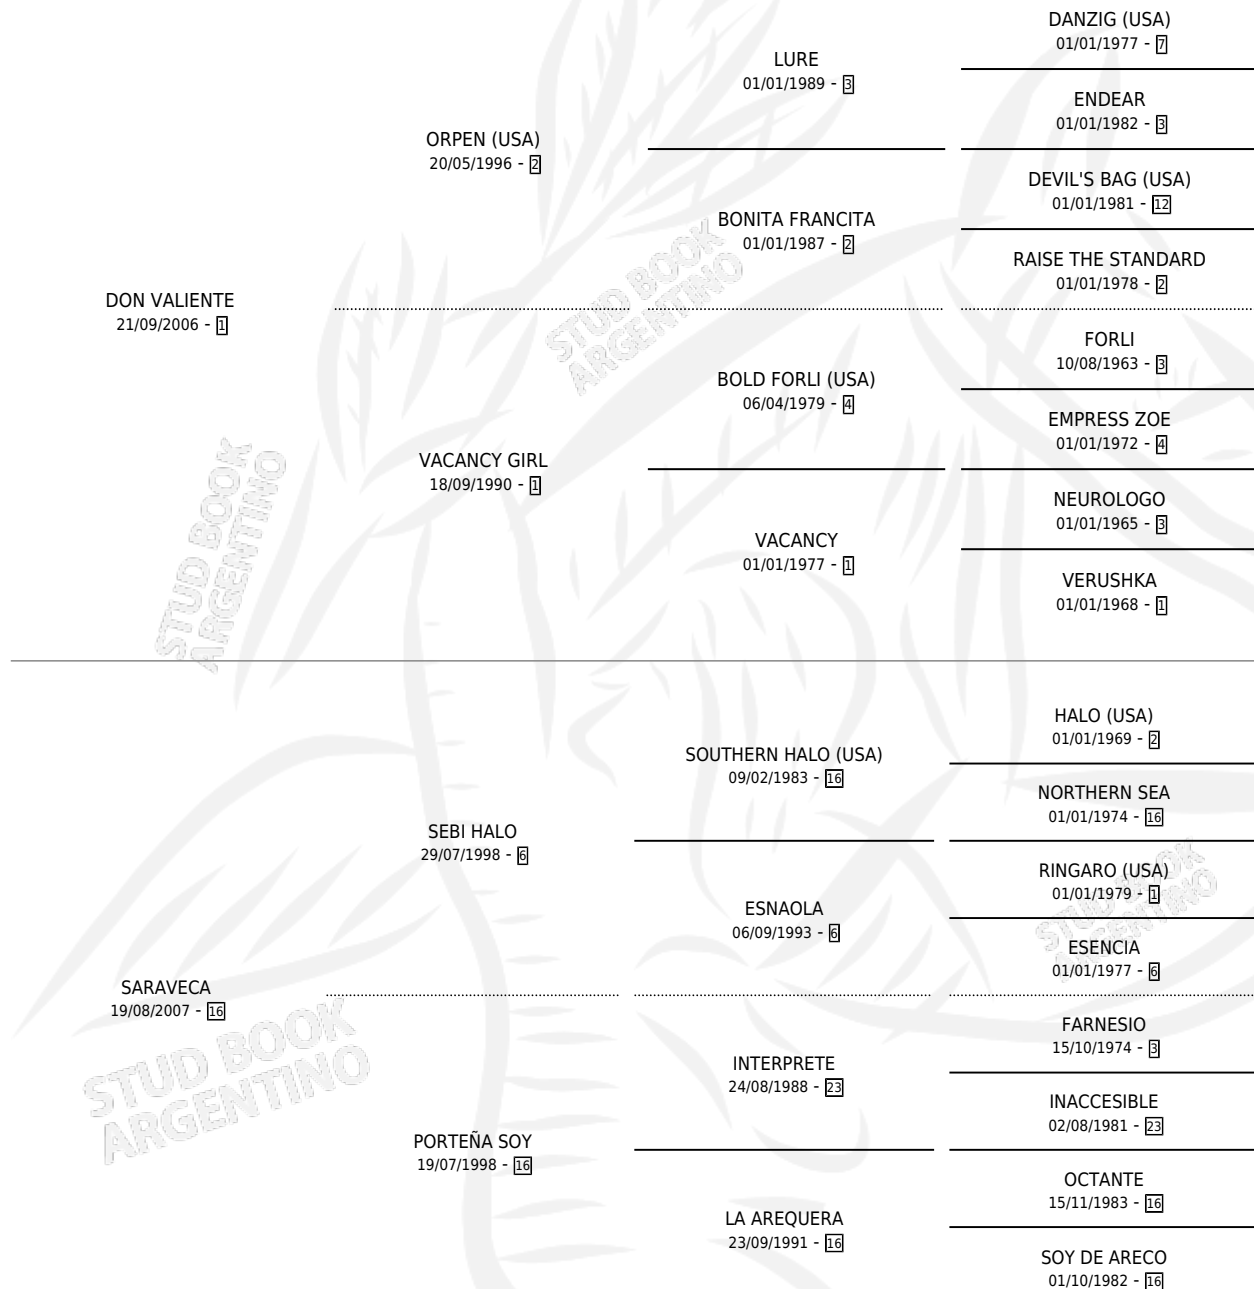

DORALINA

por **DON VALIENTE** y **SARAVECA** por **SEBI HALO**

Argentina · Hembra · Zaino · SP · 17/07/2014
Familia 16-e · Volumen 42

ESTADO

TIPIFICACIÓN SANGUÍNEA	X
TIPIFICACIÓN POR ADN	✓
PASAPORTE	✓
IDENTIFICACIÓN POR MICROCHIP	✓
REPRODUCTOR	✓

Lugar de nacimiento: El Paraiso

Criador: El Paraiso

~

HIJOS

	MACHOS	HEMBRAS
2 NACIERON	2	0

SIN ACTUACIONES

PEDIGREE