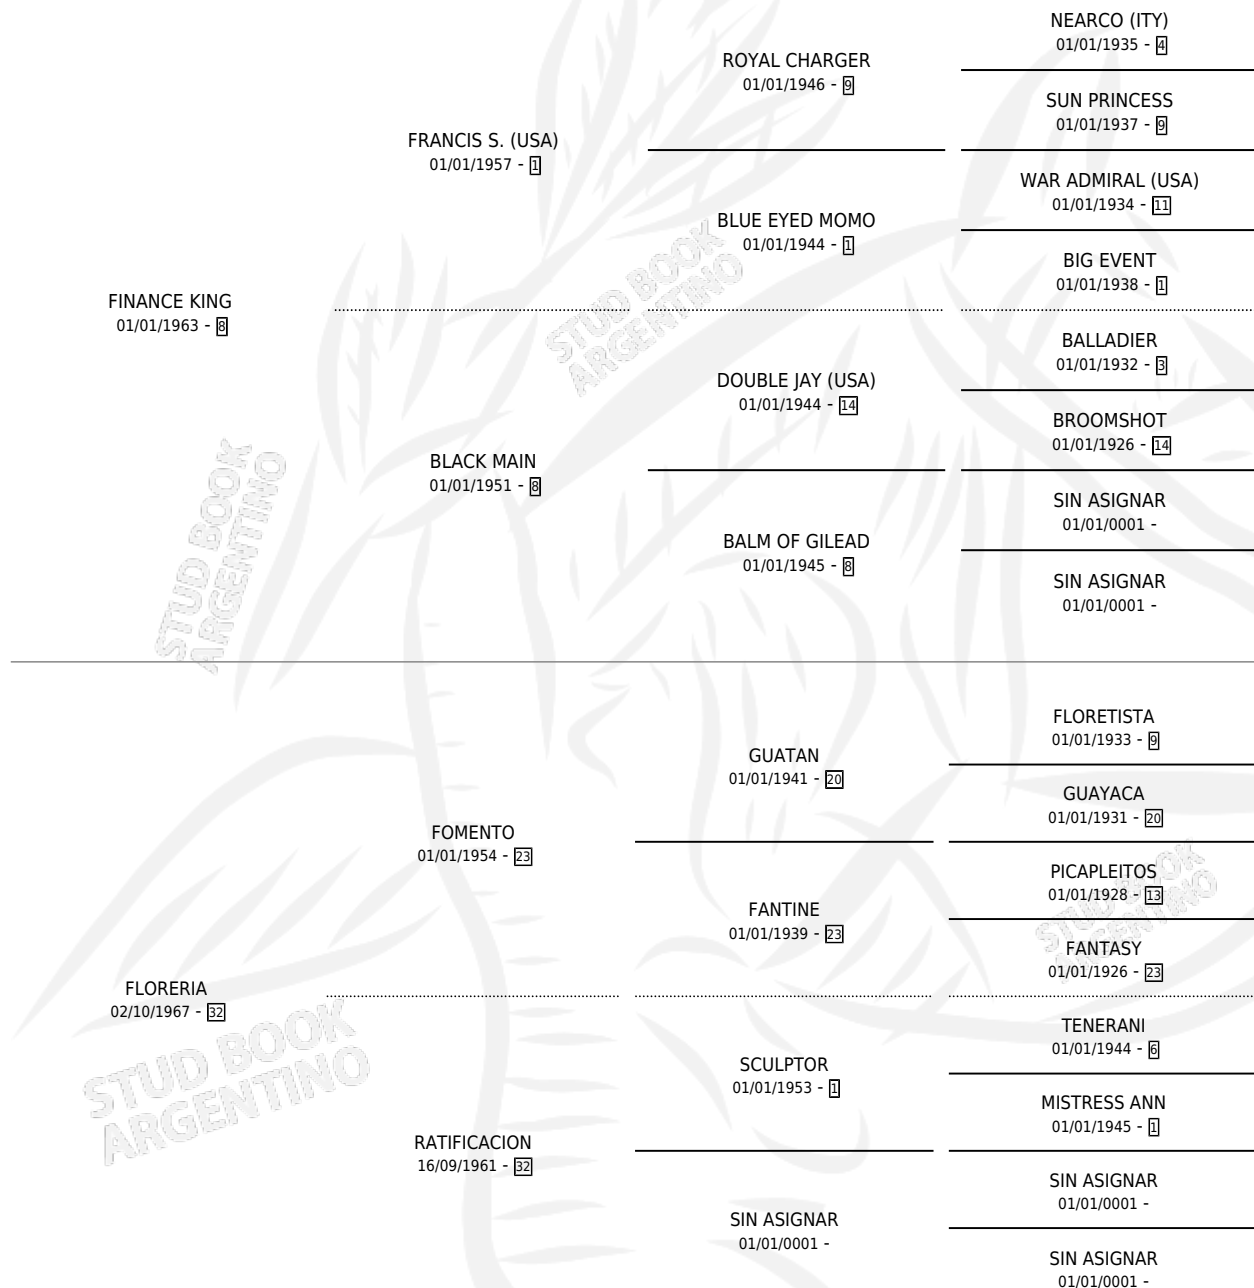

REINA FLOR

por **FINANCE KING** y **FLORERIA** por **FOMENTO**

Argentina · Hembra · Zaino · SP · 01/01/1976
Familia 32 · Volumen 29

ESTADO

TIPIFICACIÓN SANGUÍNEA	X
TIPIFICACIÓN POR ADN	X
PASAPORTE	X
IDENTIFICACIÓN POR MICROCHIP	X
REPRODUCTOR	✓

Lugar de nacimiento: Campo particular

Criador: Contard Guillermo Alberto

~

HIJOS

	MACHOS	HEMBRAS
3 NACIERON	2	1
1 CORRIERON	1	0

SIN ACTUACIONES

PEDIGREE

S

mientos 3 / Efectividad 50.00%

PADRILLO	PRODUCTO	CRIADOR	1ER SERVICIO	ÚLTIMO SERVICIO
CUORE MIO	LOTTER		26/08/1988	21/10/1988
REINA FLOR				
Datos oficiales del Stud Book Argentino				
Documento generado el 12/05/2026				
CUORE MIO	FLORENCIA MIA (H Z, 24/09/1986)	ASOCIACION COOPERATIVA DE CRIADORES DE CABALLOS DE CARRERA	01/10/1986	05/10/1986
CUORE MIO	FRUSTRADO (M Z, 25/09/1984)	SIN DATO	04/10/1985	08/10/1985
	•MURIÓ EL 27/11/1985•			
TAIMADO	REY AMADO (M Z, 25/09/1985)	SIN DATO		