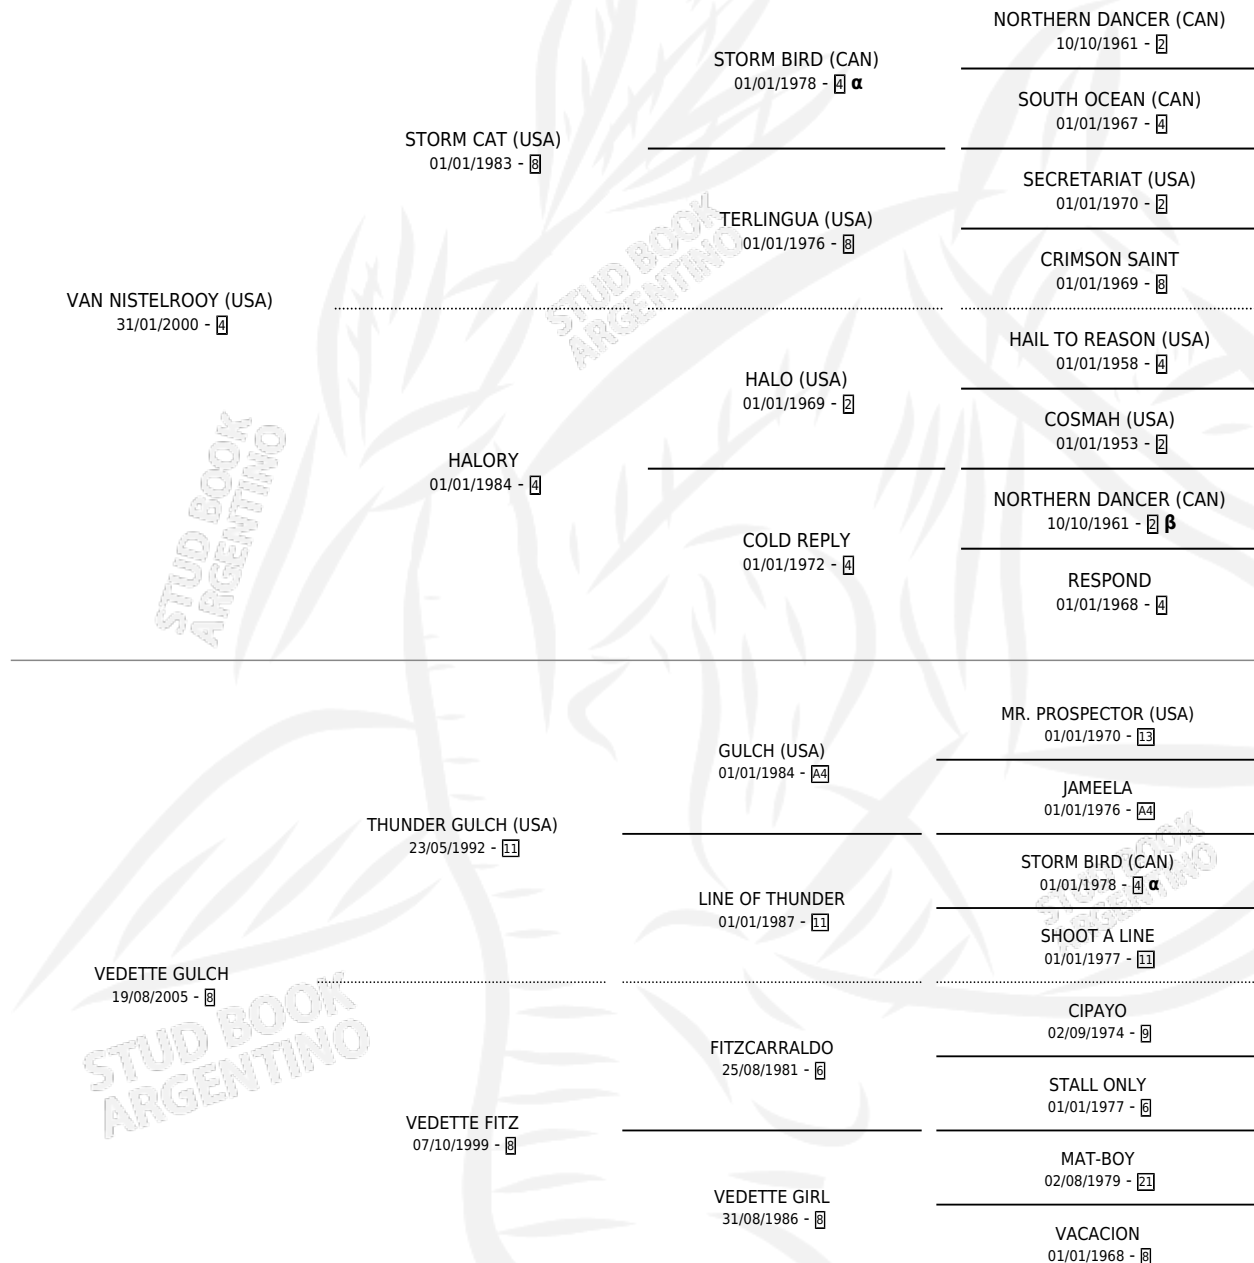

## PEDIGREE

Argentina · Hembra · Alazan · SP · 09/07/2014  
Familia 8-j · Volumen 42

### ESTADO

TIPIFICACIÓN SANGUÍNEA	X
TIPIFICACIÓN POR ADN	✓
PASAPORTE	✓
IDENTIFICACIÓN POR MICROCHIP	✓
REPRODUCTOR	✓

**Lugar de nacimiento:** Firmamento  
**Criador:** Firmamento

~

### HIJOS

	MACHOS	HEMBRAS
3 NACIERON	0	3
2 CORRIERON	0	2
2 GANARON	0	2

<b>0</b>	<b>0</b>	<b>0</b>
GANADORES <b>CL</b>	GANADORES <b>GR</b>	GANADORES <b>G1</b>

INBREEDING : **α,β**