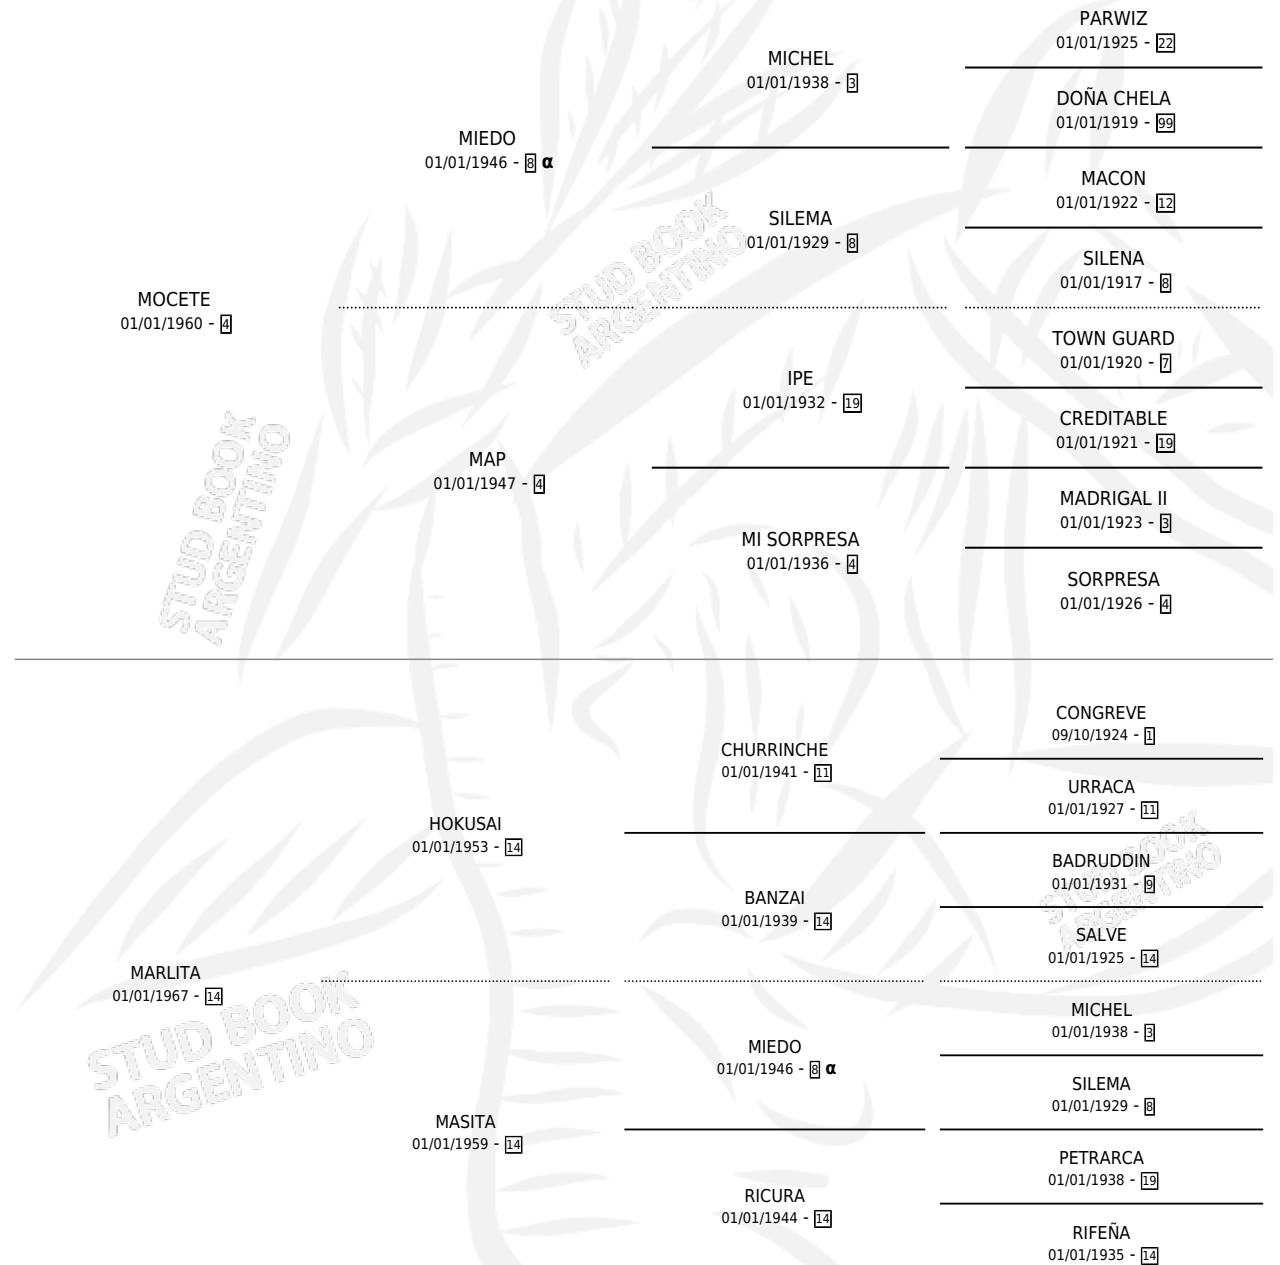

# ARRAYUA

por MOCETE y MARLITA por HOKUSAI

Argentina · Hembra · No Consigna · SP · 01/01/1976  
Familia 14-f · Volumen 29

## ESTADO

TIPIFICACIÓN SANGUÍNEA	X
TIPIFICACIÓN POR ADN	X
PASAPORTE	X
IDENTIFICACIÓN POR MICROCHIP	X
REPRODUCTOR	X

**Lugar de nacimiento:** Campo particular

**Criador:** Sin dato

## PEDIGREE

INBREEDING :  $\alpha$

## CAMPAÑA

Solo carreras oficiales de Argentina