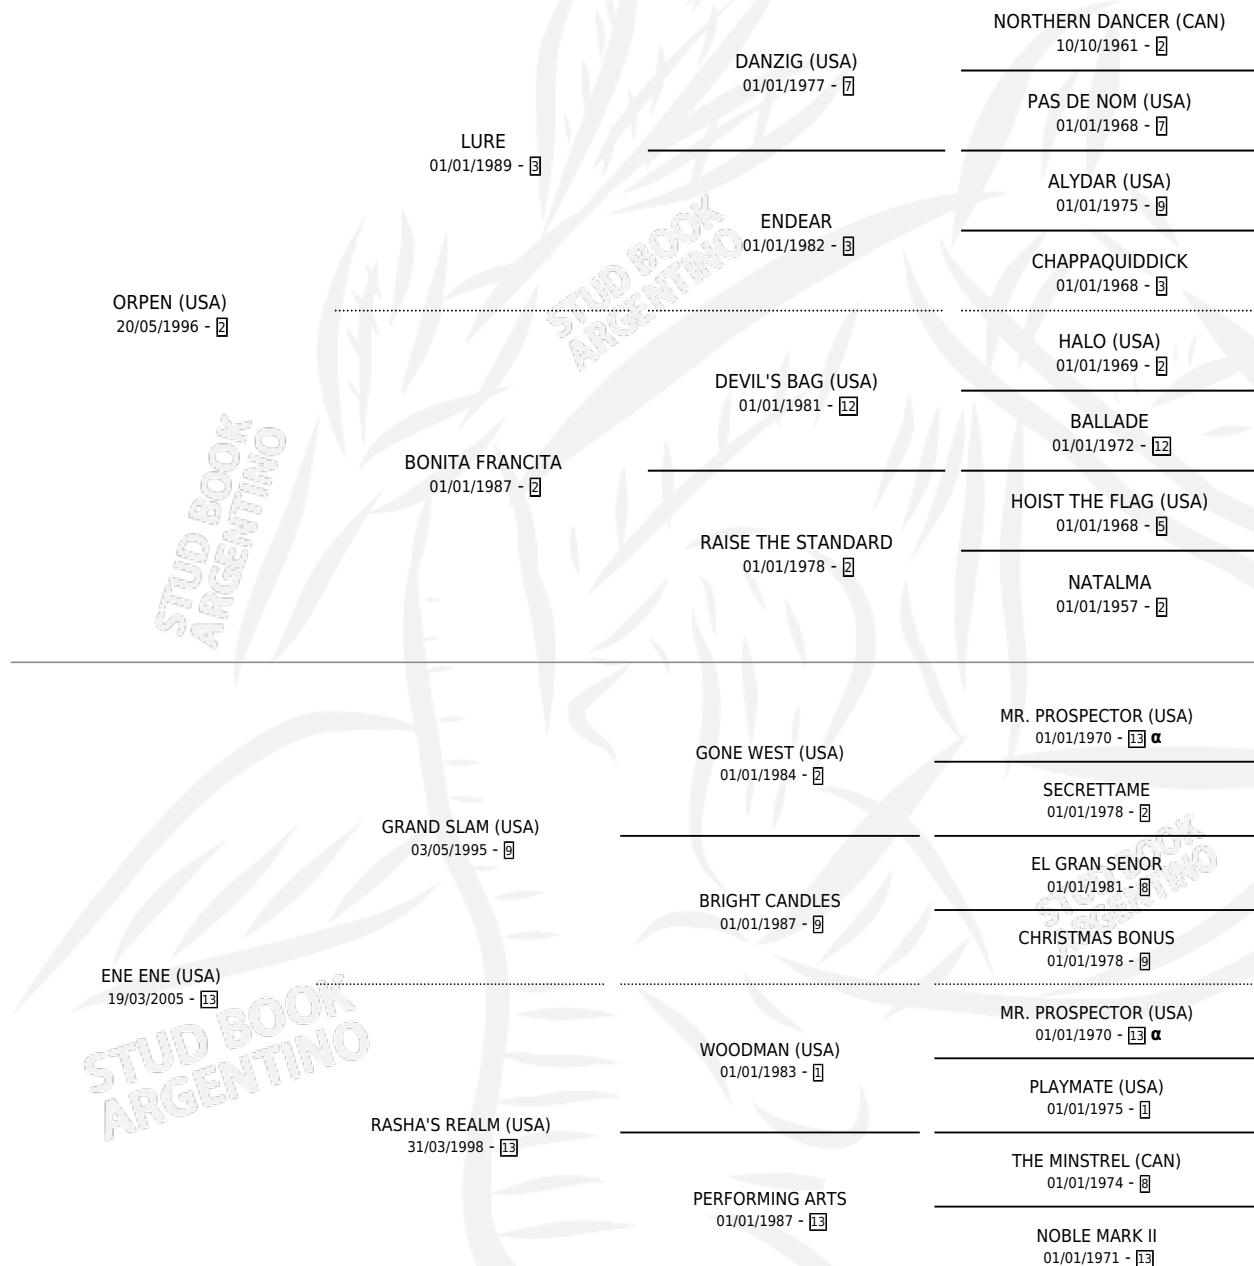

YOU TELL ME

por **ORPEN (USA)** y **ENE ENE (USA)** por **GRAND SLAM (USA)**

Argentina · Macho · Zaino · SP · 17/07/2014
Familia 13-e · Volumen 42

ESTADO

TIPIFICACIÓN SANGUÍNEA	X
TIPIFICACIÓN POR ADN	✓
PASAPORTE	✓
IDENTIFICACIÓN POR MICROCHIP	✓
REPRODUCTOR	X

Lugar de nacimiento: De La Pomme
Criador: De La Pomme

PEDIGREE

INBREEDING : α

CAMPAÑA

Solo carreras oficiales de Argentina

POR EDAD

EDAD	CC	1°	2°	3°	4°	5°	NP	CLC	CLG	CLCG1	CLGG1	IMPORTE	GANANCIA / CC
3 AÑOS	1	0	0	0	0	0	1	0	0	0	0	\$0	\$0
5 AÑOS	1	0	0	0	1	0	0	0	0	0	0	\$10,000	\$10,000
TOTALES	2	0	0	0	1	0	1	0	0	0	0	\$10,000	\$5,000
%		0.0%	0.0%	0.0%	50.0%	0.0%	50.0%	0.0%	0.0%	0.0%	0.0%		

No placés en La Plata y Palermo en 2 carreras disputadas.

POR DISTANCIA

HIPODROMO	CC	1°	2°	3°	4°	5°	NP	CLC	CLG	CLCG1	CLGG1	IMPORTE
LA PLATA	1	0	0	0	1	0	0	0	0	0	0	\$10,000
1000 MTS	1	0	0	0	1	0	0	0	0	0	0	\$10,000
PALERMO	1	0	0	0	0	0	1	0	0	0	0	\$0
1200 MTS	1	0	0	0	0	0	1	0	0	0	0	\$0