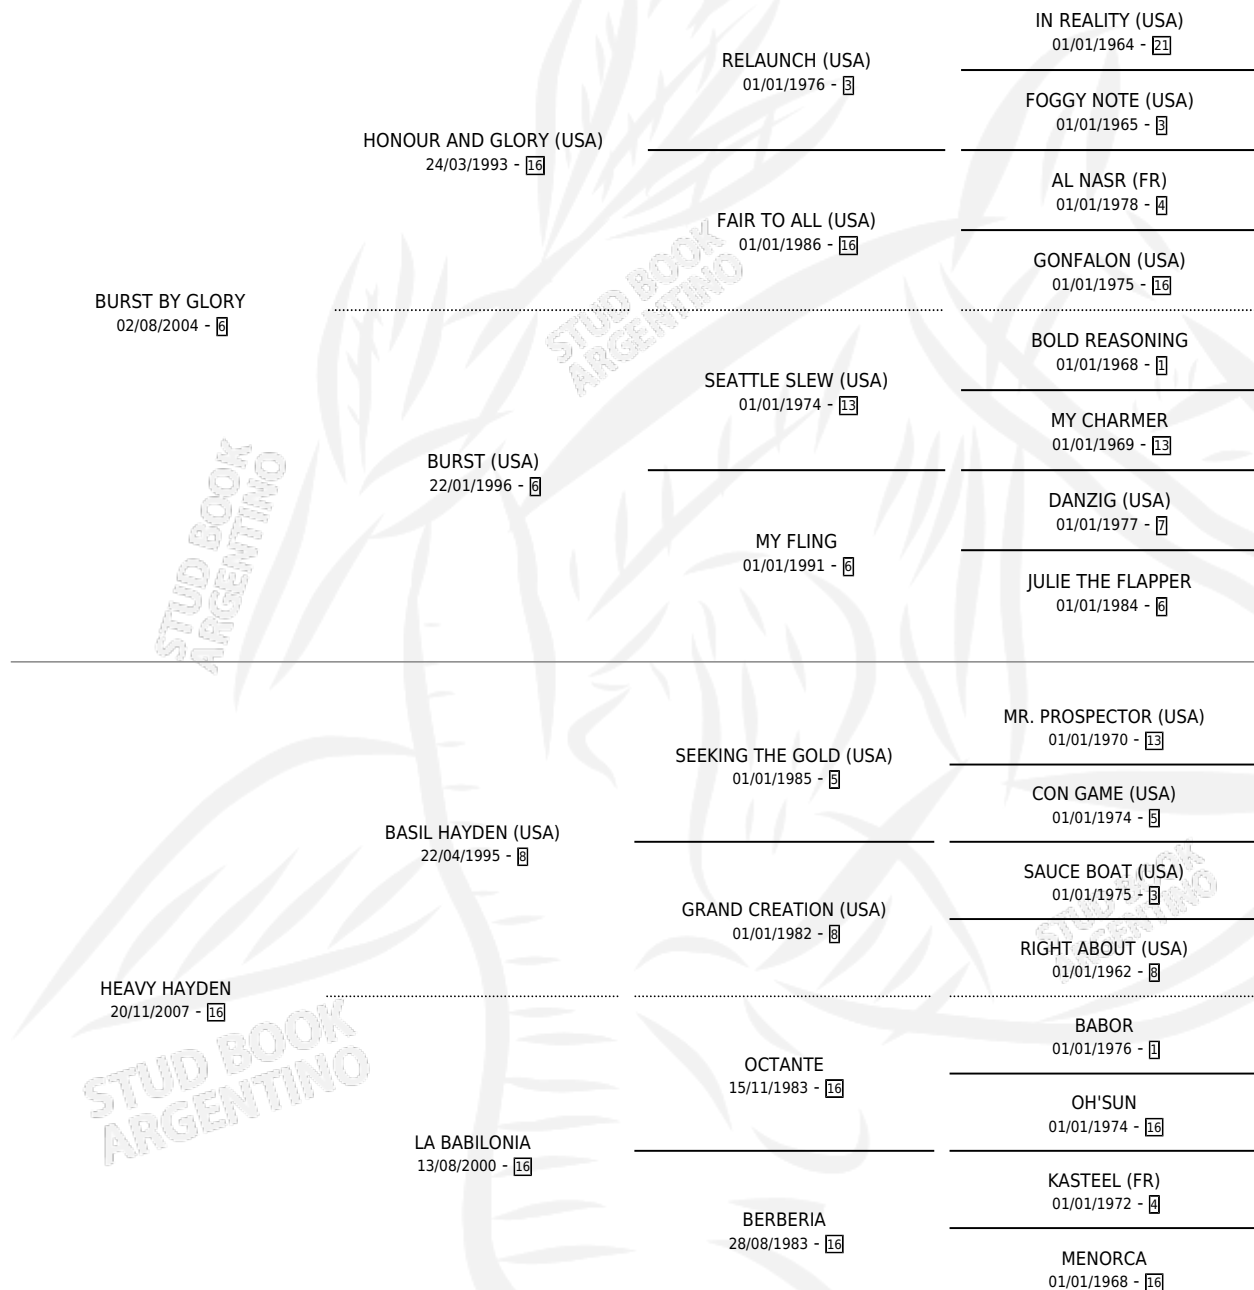

VIAJERO GLORY

por BURST BY GLORY y HEAVY HAYDEN por BASIL HAYDEN (USA)

Argentina · Macho · Zaino · SP · 12/09/2013
Familia 16-d · Volumen 41

ESTADO

TIPIFICACIÓN SANGUÍNEA	X
TIPIFICACIÓN POR ADN	✓
PASAPORTE	✓
IDENTIFICACIÓN POR MICROCHIP	✓
REPRODUCTOR	X

Lugar de nacimiento: El Zonda
Criador: Muller Diego Fabricio

PEDIGREE