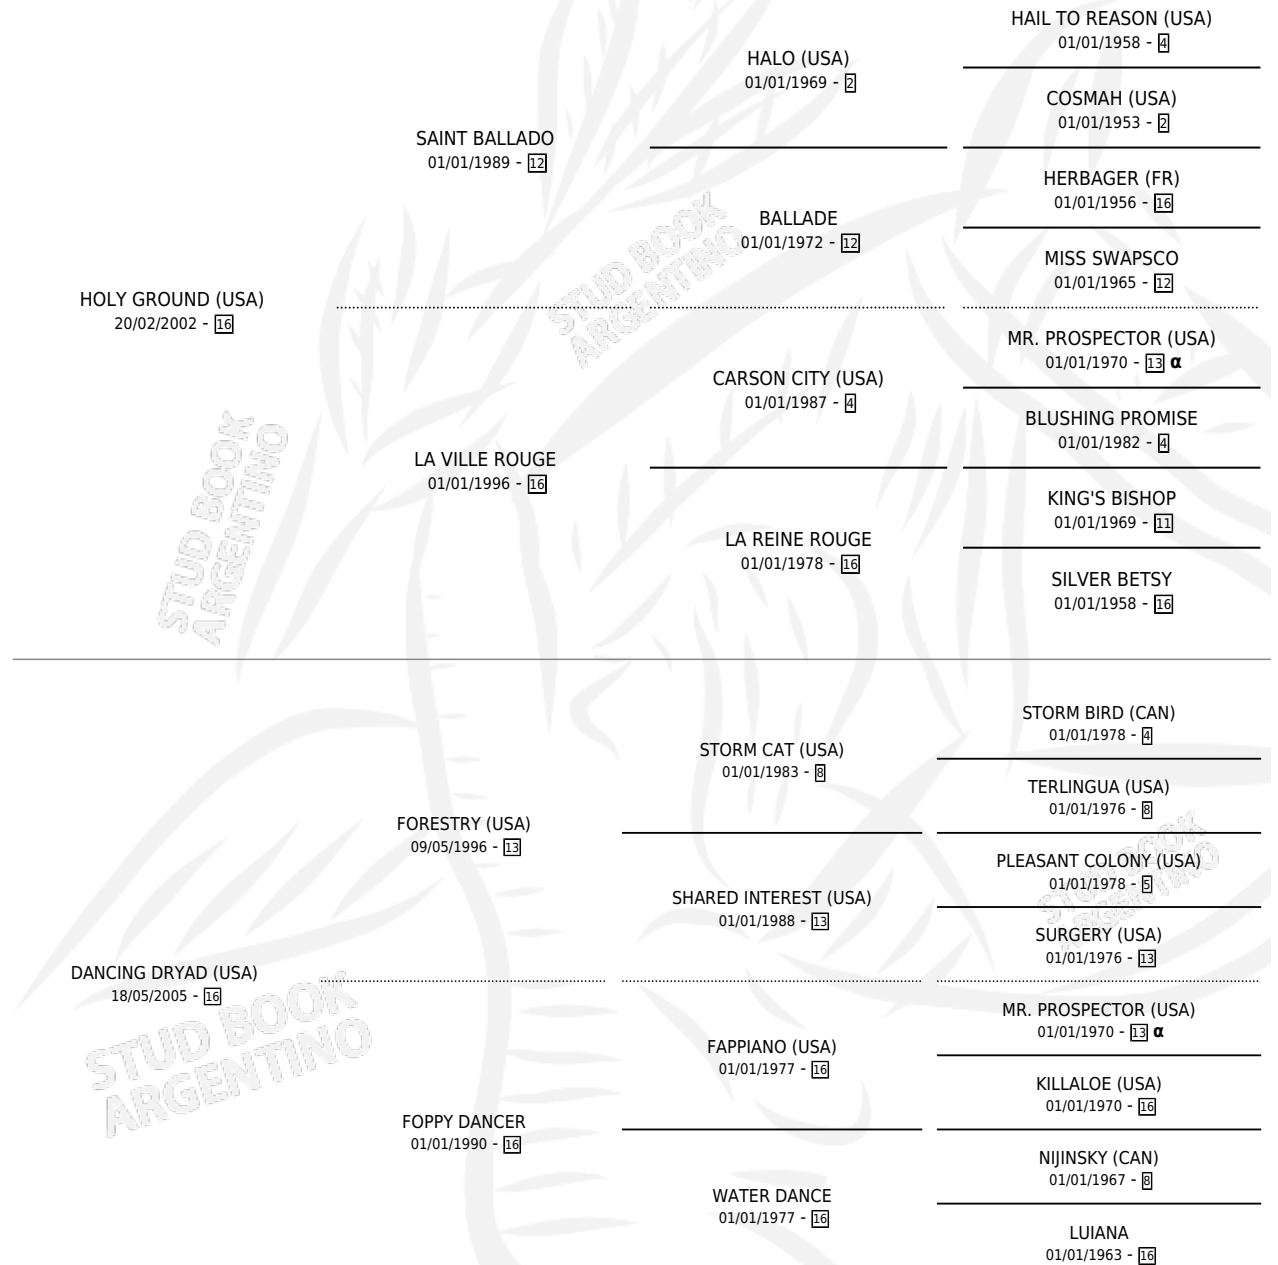

AMOR SERA REY

por **HOLY GROUND (USA)** y **DANCING DRYAD (USA)** por **FORESTRY (USA)**

Argentina · Macho · Alazan · SP · 27/07/2014
Familia 16-h · Volumen 42

ESTADO

TIPIFICACIÓN SANGUÍNEA	X
TIPIFICACIÓN POR ADN	✓
PASAPORTE	✓
IDENTIFICACIÓN POR MICROCHIP	✓
REPRODUCTOR	X

Lugar de nacimiento: Don Arcangel

Criador: Don Arcangel

PEDIGREE

INBREEDING : α