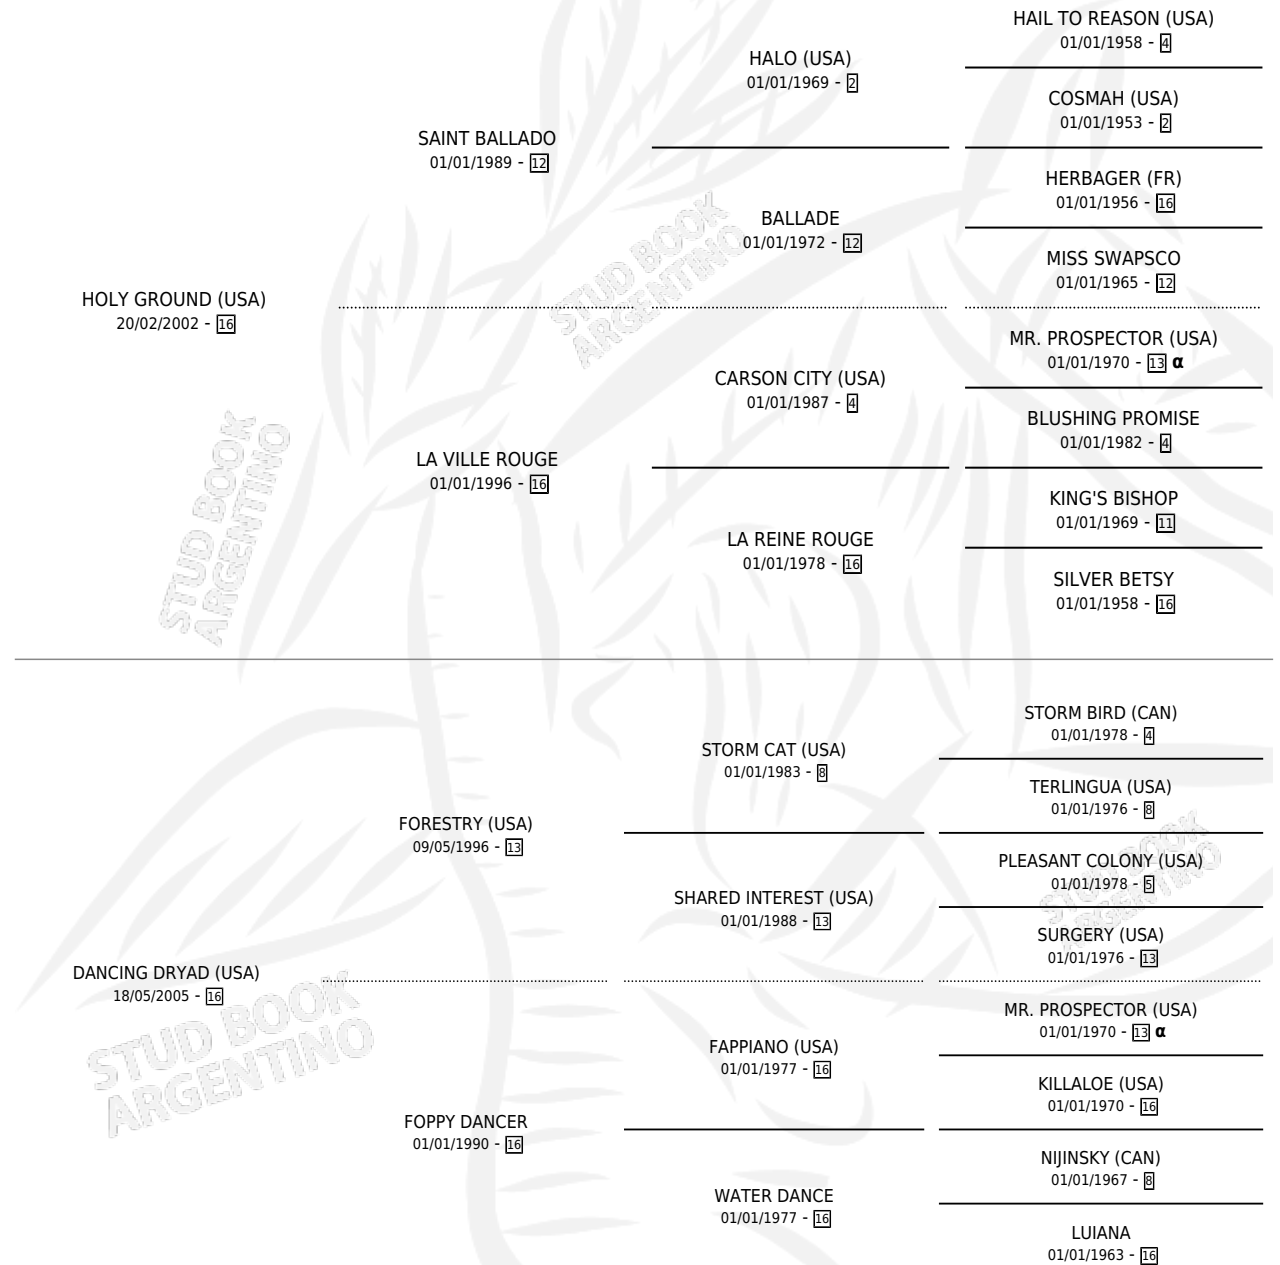

AMOR SERA REY

por **HOLY GROUND (USA)** y **DANCING DRYAD (USA)** por **FORESTRY (USA)**

Argentina · Macho · Alazan · SP · 27/07/2014
Familia 16-h · Volumen 42

ESTADO

TIPIFICACIÓN SANGUÍNEA	X
TIPIFICACIÓN POR ADN	✓
PASAPORTE	✓
IDENTIFICACIÓN POR MICROCHIP	✓
REPRODUCTOR	X

Lugar de nacimiento: Don Arcangel

Criador: Don Arcangel

PEDIGREE

INBREEDING : α

CAMPAÑA

Solo carreras oficiales de Argentina

POR EDAD

EDAD	CC	1°	2°	3°	4°	5°	NP	CLC	CLG	CLCG1	CLGG1	IMPORTE	GANANCIA / CC
2 AÑOS	1	0	0	0	0	0	1	0	0	0	0	\$0	\$0
3 AÑOS	9	0	2	0	0	2	5	0	0	0	0	\$71,700	\$7,967
4 AÑOS	3	0	1	0	0	0	2	0	0	0	0	\$19,184	\$6,395
TOTALES	13	0	3	0	0	2	8	0	0	0	0	\$90,884	\$6,991
%		0.0%	23.1%	0.0%	0.0%	15.4%	61.5%	0.0%	0.0%	0.0%	0.0%		

Placés en Palermo y San Isidro en 13 carreras disputadas.

POR DISTANCIA

HIPODROMO	CC	1°	2°	3°	4°	5°	NP	CLC	CLG	CLCG1	CLGG1	IMPORTE
PALERMO	8	0	2	0	0	0	6	0	0	0	0	\$63,000
1200 MTS	4	0	2	0	0	0	2	0	0	0	0	\$63,000
1400 MTS	3	0	0	0	0	0	3	0	0	0	0	\$0
1000 MTS	1	0	0	0	0	0	1	0	0	0	0	\$0
SAN ISIDRO	5	0	1	0	0	2	2	0	0	0	0	\$27,884
1100 MTS	4	0	1	0	0	2	1	0	0	0	0	\$27,884
1200 MTS	1	0	0	0	0	0	1	0	0	0	0	\$0