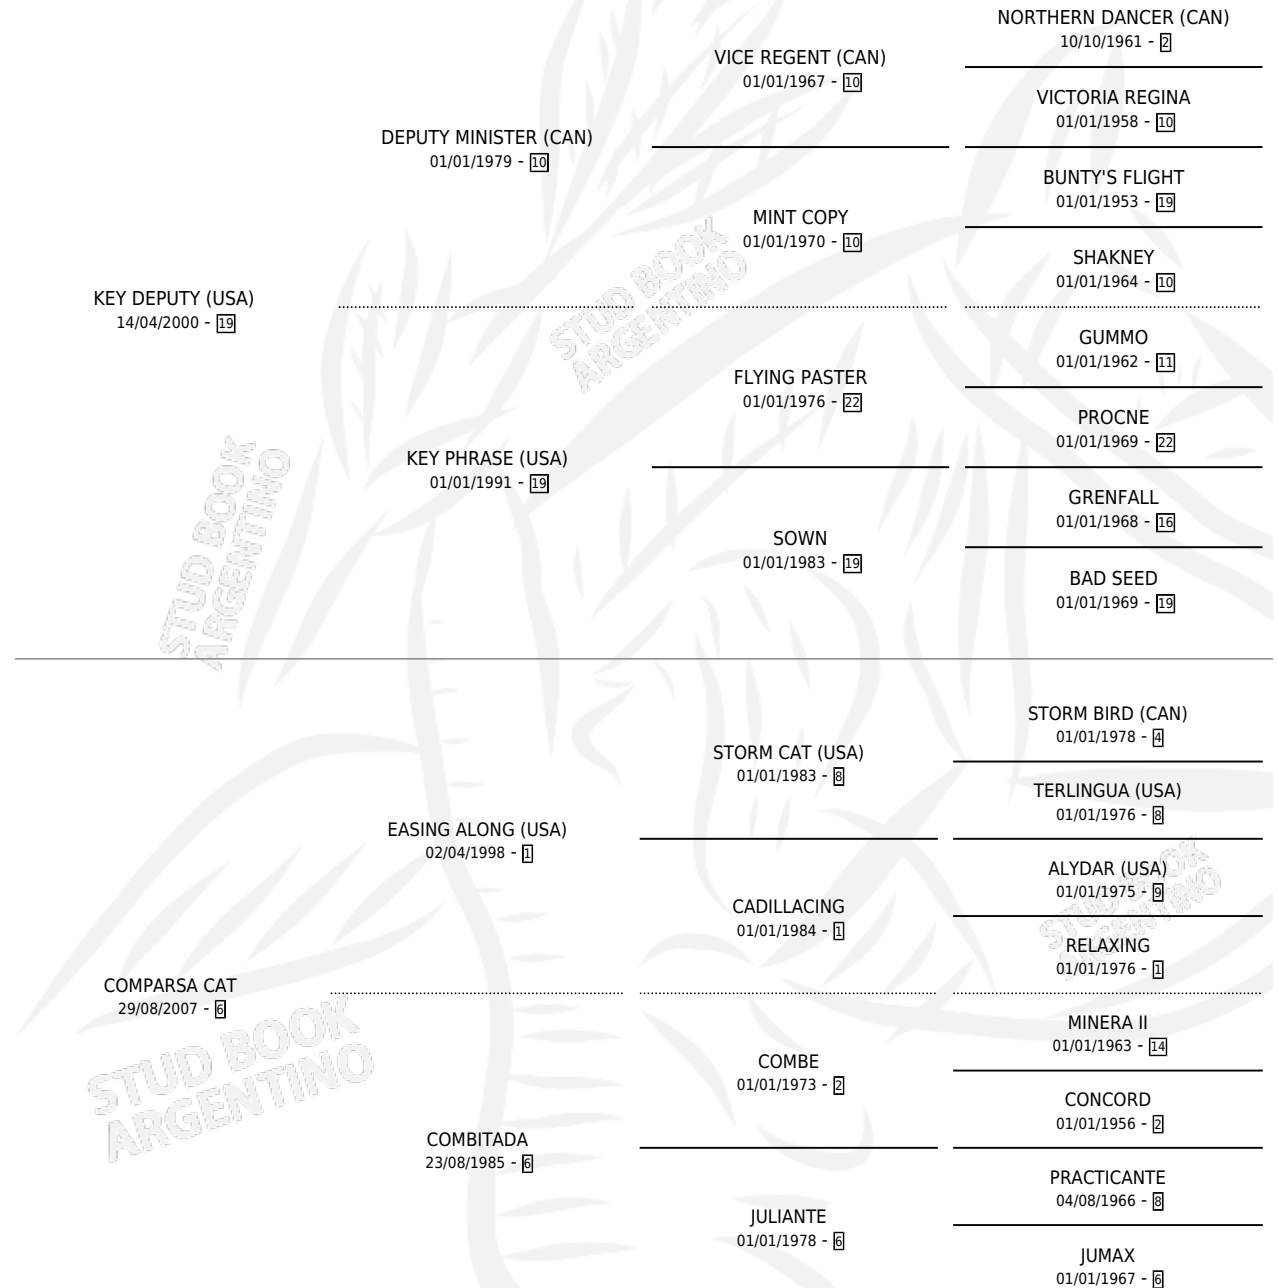

MURGA KEY

por **KEY DEPUTY (USA)** y **COMPARSA CAT por EASING ALONG (USA)**

Argentina · Hembra · Alazan · SP · 27/07/2014
Familia 6-d · Volumen 42

ESTADO

TIPIFICACIÓN SANGUÍNEA	X
TIPIFICACIÓN POR ADN	✓
PASAPORTE	✓
IDENTIFICACIÓN POR MICROCHIP	✓
REPRODUCTOR	X

Lugar de nacimiento: El Alfalar

Criador: El Alfalar

PEDIGREE

MURGA KEY

Datos oficiales del Stud Book Argentino

Documento generado el 26/04/2026

studbook.org.ar