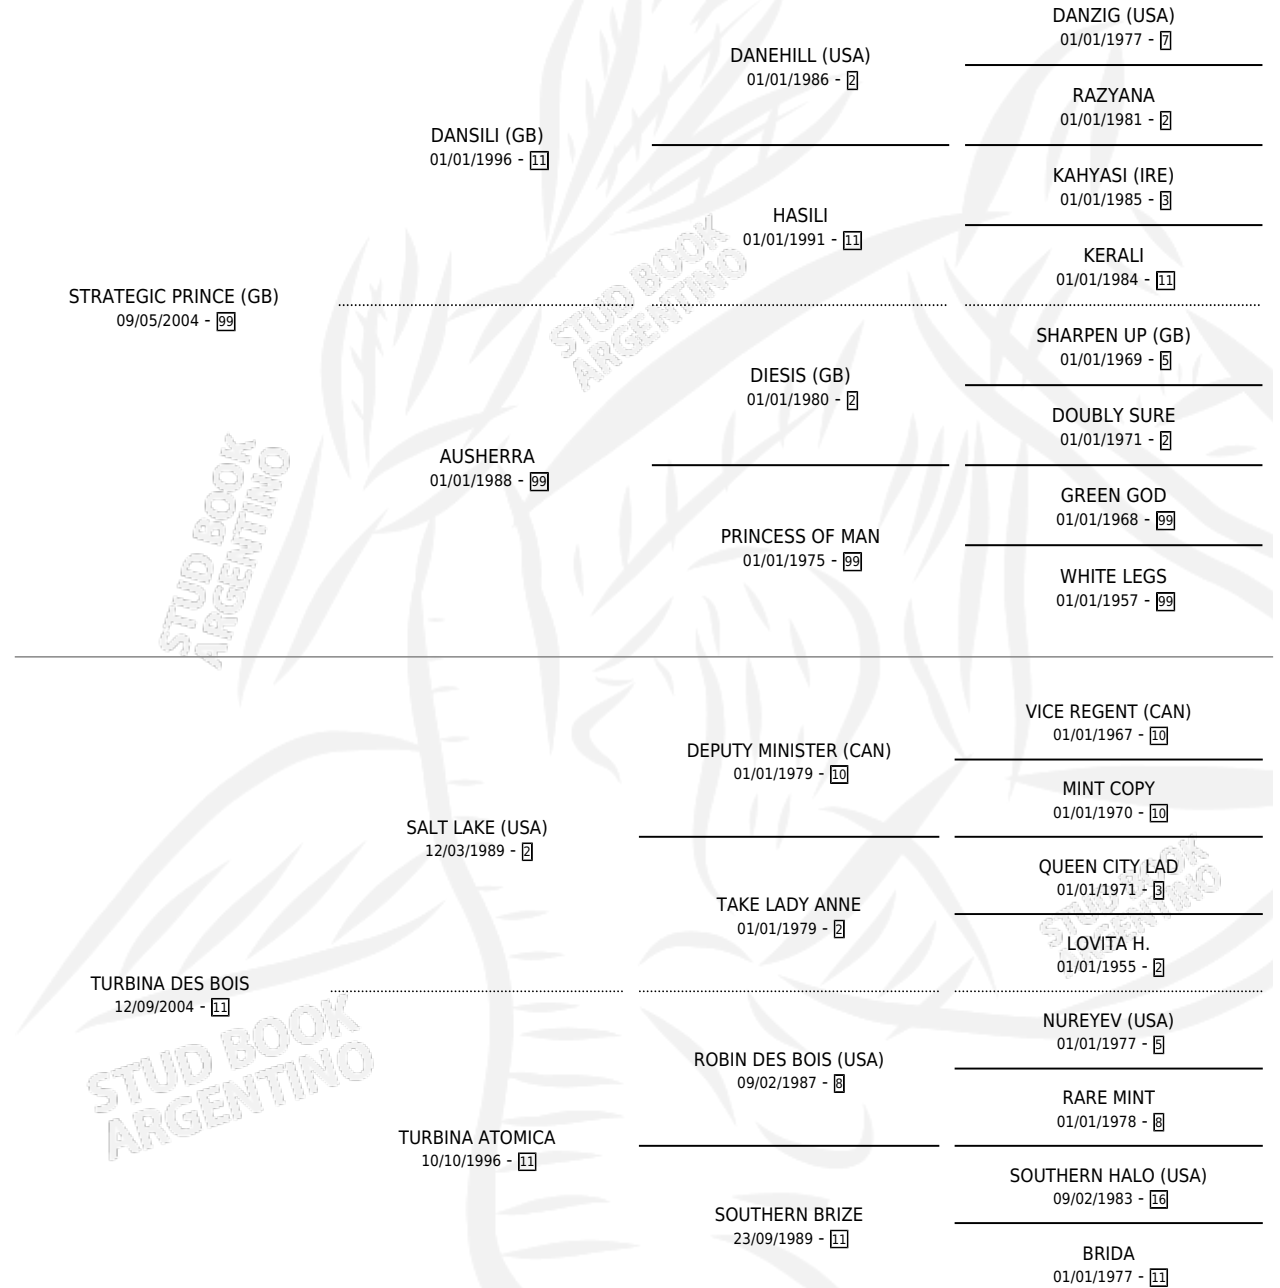

PRINCESSE DES BOIS

por STRATEGIC PRINCE (GB) y TURBINA DES BOIS por
SALT LAKE (USA)

Argentina · Hembra · Zaino · SP · 30/07/2014
Familia 11-c · Volumen 42

ESTADO

TIPIFICACIÓN SANGUÍNEA	X
TIPIFICACIÓN POR ADN	✓
PASAPORTE	✓
IDENTIFICACIÓN POR MICROCHIP	✓
REPRODUCTOR	✓

Lugar de nacimiento: Don Florentino
Criador: Don Florentino

PEDIGREE

CAMPAÑA

Solo carreras oficiales de Argentina

POR EDAD

EDAD	CC	1°	2°	3°	4°	5°	NP	CLC	CLG	CLCG1	CLGG1	IMPORTE	GANANCIA / CC
2 AÑOS	1	0	0	0	0	0	1	0	0	0	0	\$0	\$0
3 AÑOS	5	1	2	1	0	0	1	0	0	0	0	\$323,000	\$64,600
4 AÑOS	5	1	0	0	3	0	1	0	0	0	0	\$210,000	\$42,000
5 AÑOS	2	1	0	0	0	0	1	0	0	0	0	\$115,000	\$57,500
TOTALES	13	3	2	1	3	0	4	0	0	0	0	\$648,000	\$49,846
%		23.1%	15.4%	7.7%	23.1%	0.0%	30.8%	0.0%	0.0%	0.0%	0.0%		

Ganadora de 3 carreras en Palermo y La Plata - \$648,000, a los 3,4 y 5 años.

POR DISTANCIA

HIPODROMO	CC	1°	2°	3°	4°	5°	NP	CLC	CLG	CLCG1	CLGG1	IMPORTE
LA PLATA	1	1	0	0	0	0	0	0	0	0	0	\$115,000
1000 MTS	1	1	0	0	0	0	0	0	0	0	0	\$115,000
PALERMO	11	2	2	1	2	0	4	0	0	0	0	\$521,000
1000 MTS	11	2	2	1	2	0	4	0	0	0	0	\$521,000
SAN ISIDRO	1	0	0	0	1	0	0	0	0	0	0	\$12,000
1100 MTS	1	0	0	0	1	0	0	0	0	0	0	\$12,000