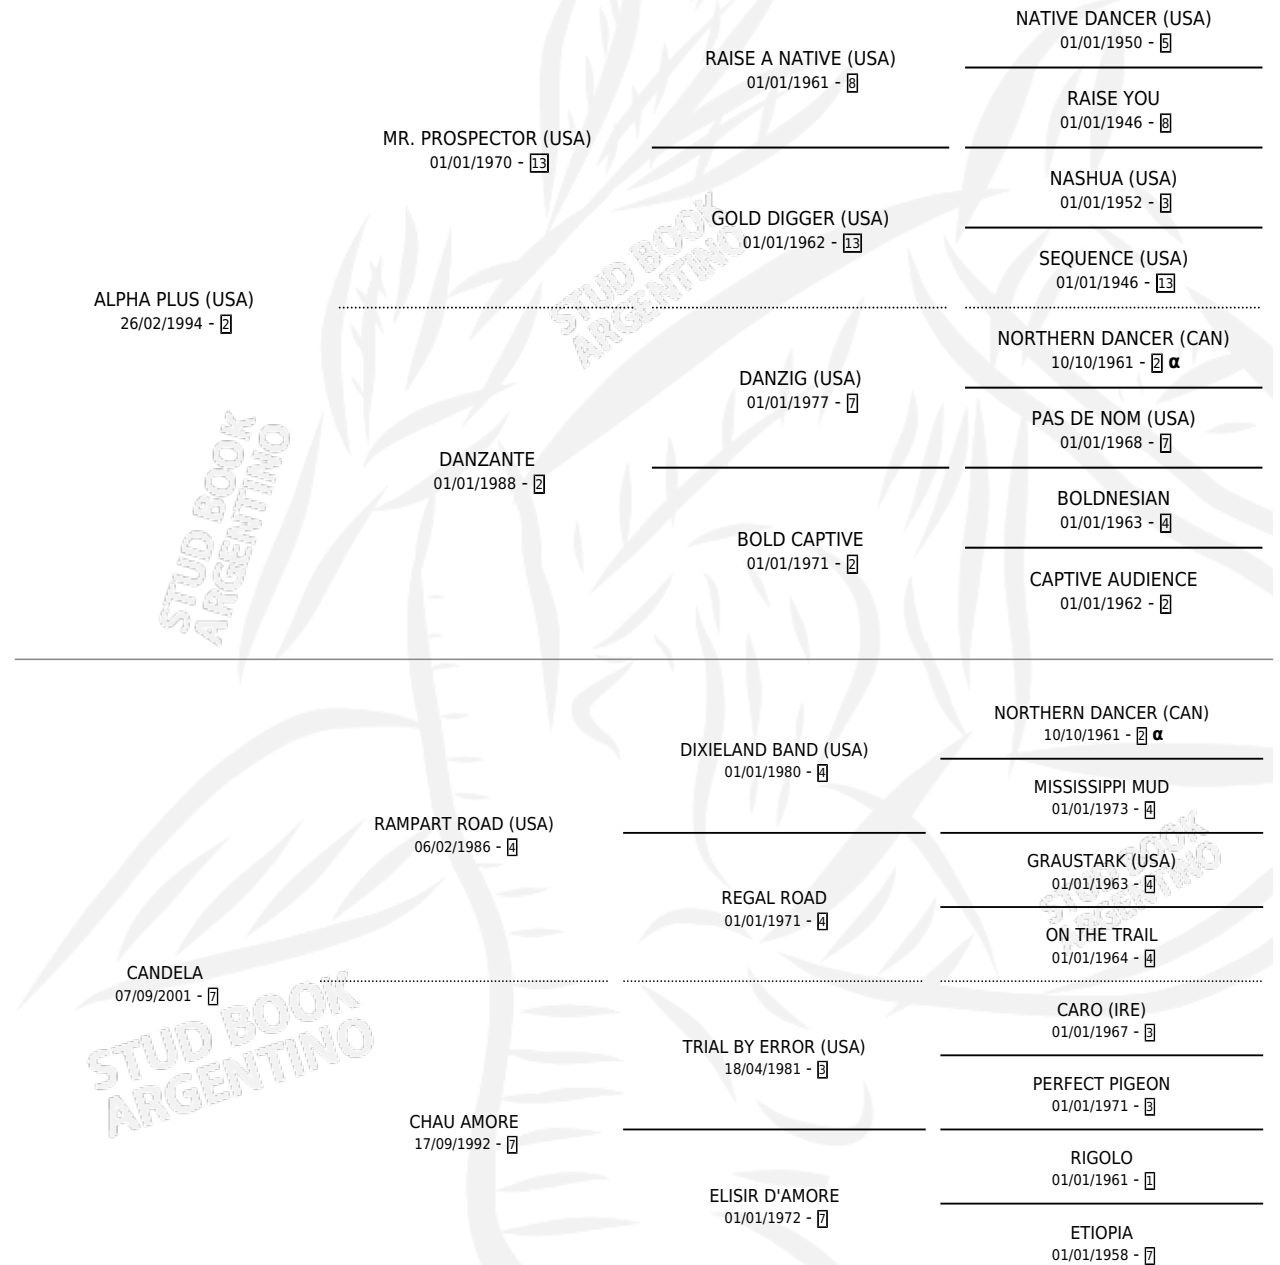

CHE CAROL

por **ALPHA PLUS (USA)** y **CANDELA** por **RAMPART ROAD (USA)**

Argentina · Hembra · Zaino · SP · 30/07/2014
Familia 7 · Volumen 42

ESTADO

TIPIFICACIÓN SANGUÍNEA	X
TIPIFICACIÓN POR ADN	✓
PASAPORTE	✓
IDENTIFICACIÓN POR MICROCHIP	✓
REPRODUCTOR	X

Lugar de nacimiento: Don Florentino
Criador: Don Florentino

PEDIGREE

INBREEDING : α