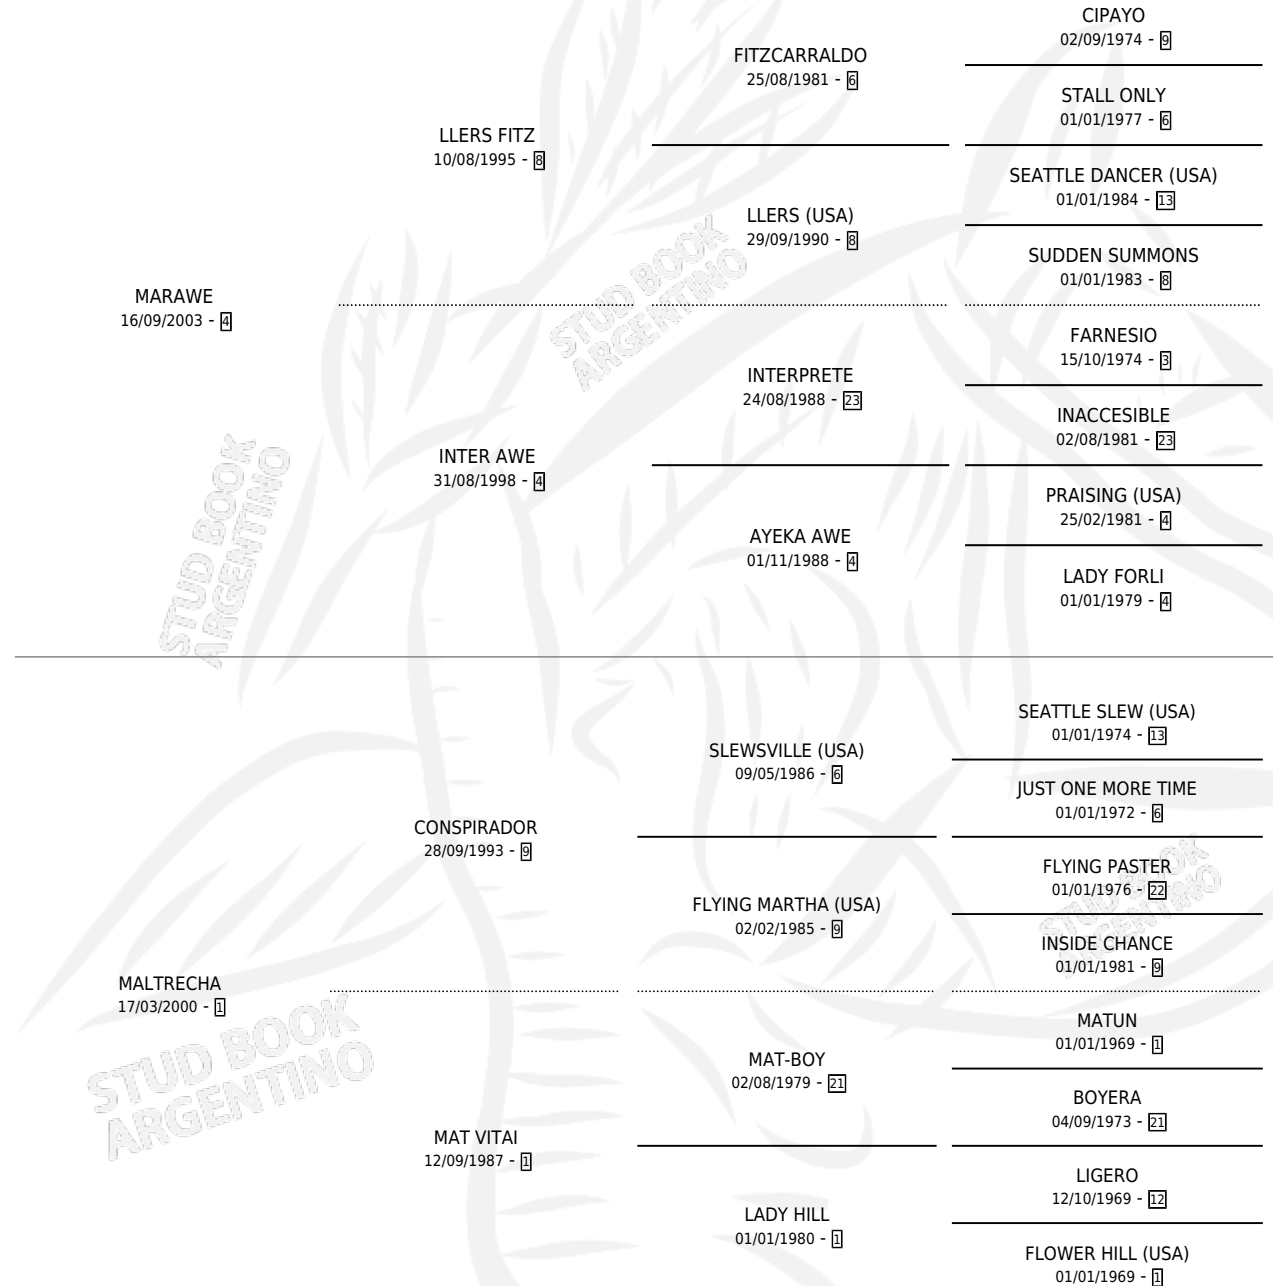

MARECHA

por MARAWÉ y MALTRECHA por CONSPIRADOR

Argentina · Hembra · Zaino · SP · 01/08/2014
Familia 1-j · Volumen 42

ESTADO

TIPIFICACIÓN SANGUÍNEA	X
TIPIFICACIÓN POR ADN	X
PASAPORTE	X
IDENTIFICACIÓN POR MICROCHIP	X
REPRODUCTOR	X

Lugar de nacimiento: Santa Luisa

Criador: Santa Luisa

PEDIGREE

MARECHA

Datos oficiales del Stud Book Argentino

Documento generado el 28/04/2026

studbook.org.ar