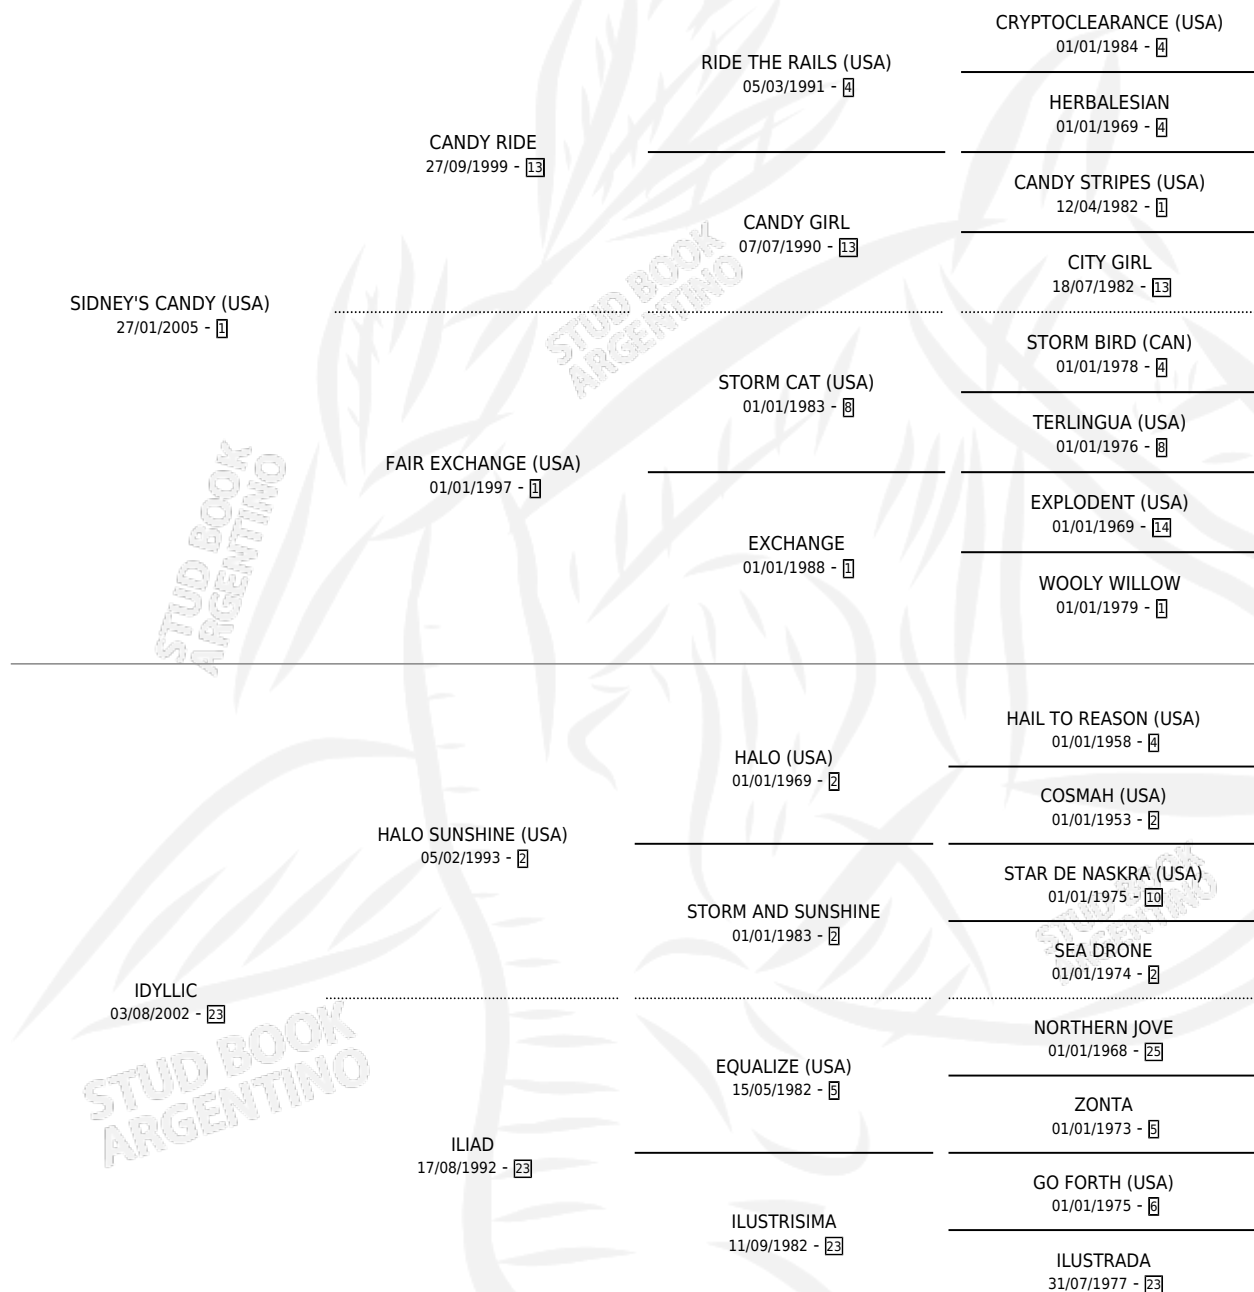

# IDYNAMIC

por **SIDNEY'S CANDY (USA)** y **IDYLLIC** por **HALO SUNSHINE (USA)**

Argentina · Macho · Alazan · SP · 13/07/2014  
Familia 23-a · Volumen 42

## ESTADO

TIPIFICACIÓN SANGUÍNEA	X
TIPIFICACIÓN POR ADN	✓
PASAPORTE	✓
IDENTIFICACIÓN POR MICROCHIP	✓
REPRODUCTOR	X

**Lugar de nacimiento:** La Pasion  
**Criador:** La Pasion

## PEDIGREE