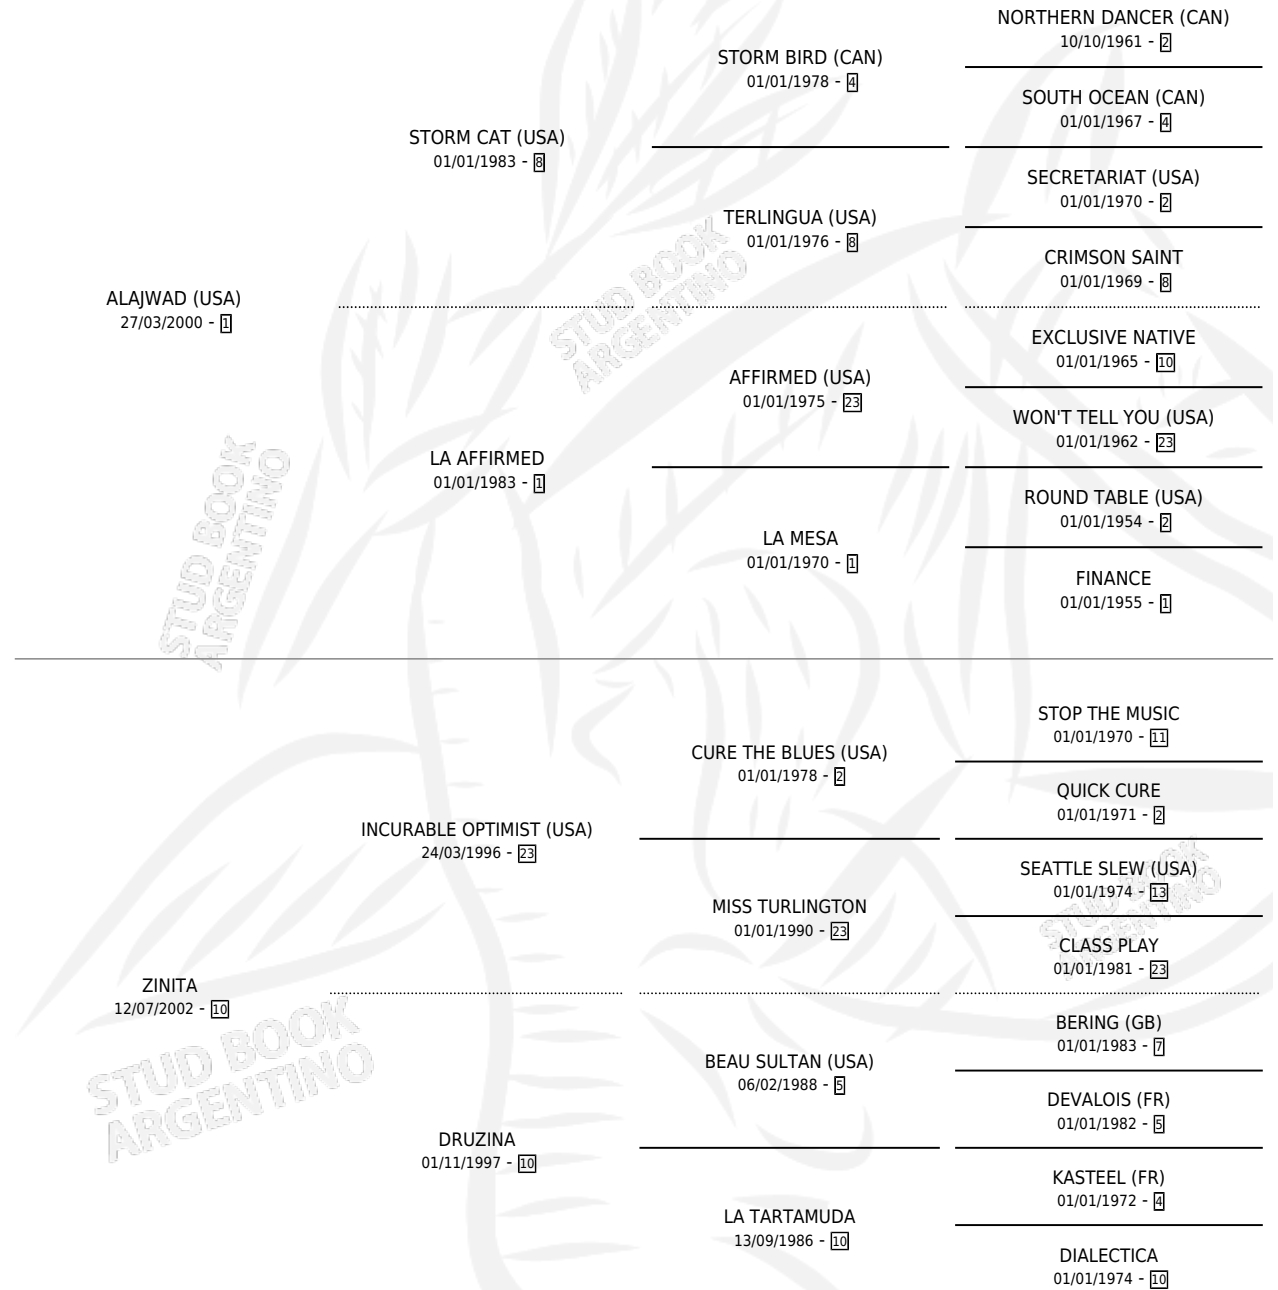

SULTANA CAT

por **ALAJWAD (USA)** y **ZINITA** por **INCURABLE OPTIMIST (USA)**

Argentina · Hembra · Zaino · SP · 20/07/2014
Familia 10-b · Volumen 42

ESTADO

TIPIFICACIÓN SANGUÍNEA	X
TIPIFICACIÓN POR ADN	✓
PASAPORTE	✓
IDENTIFICACIÓN POR MICROCHIP	✓
REPRODUCTOR	X

Lugar de nacimiento: Nicanor
Criador: Nicanor

PEDIGREE