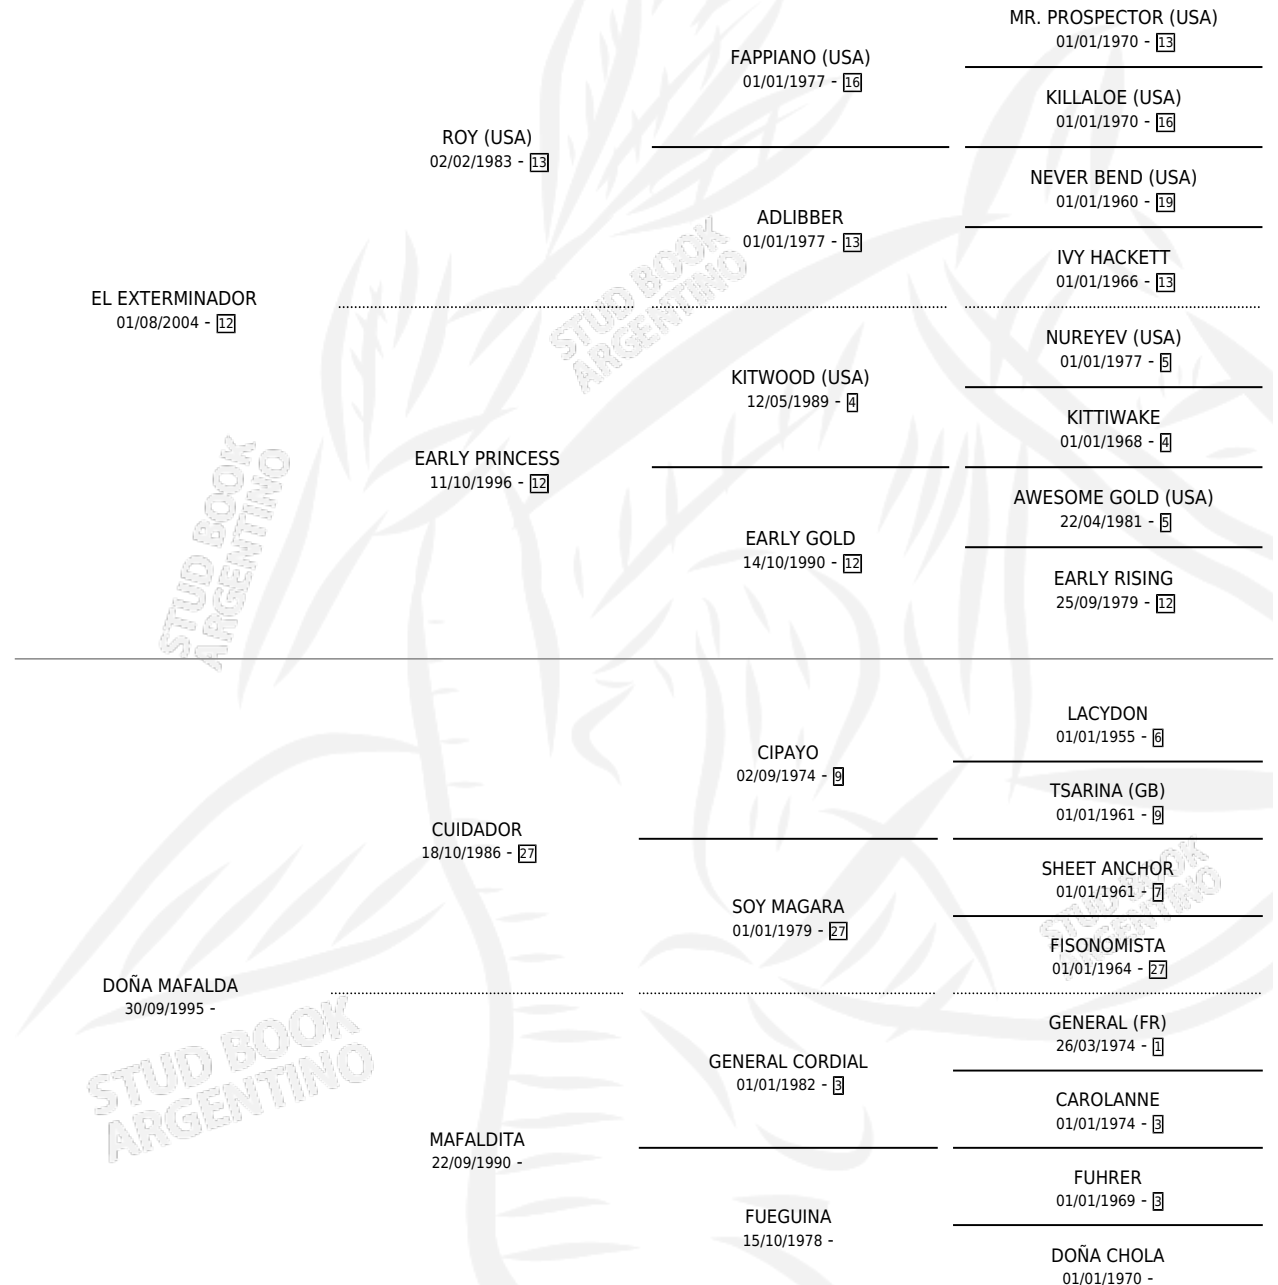

EL AVE FENIX

por **EL EXTERMINADOR** y **DOÑA MAFALDA** por **CUIDADOR**

Argentina · Macho · Alazan · SP · 07/10/2013
Familia · Volumen 41

ESTADO

TIPIFICACIÓN SANGUÍNEA	X
TIPIFICACIÓN POR ADN	✓
PASAPORTE	✓
IDENTIFICACIÓN POR MICROCHIP	✓
REPRODUCTOR	X

Lugar de nacimiento: Rincon del Ayui
Criador: Tito Demetrio Jose Emilio

PEDIGREE

CAMPAÑA

Solo carreras oficiales de Argentina

POR EDAD

EDAD	CC	1°	2°	3°	4°	5°	NP	CLC	CLG	CLCG1	CLGG1	IMPORTE	GANANCIA / CC
4 AÑOS	6	0	0	0	3	0	3	0	0	0	0	\$36,050	\$6,008
5 AÑOS	6	0	0	0	0	3	3	0	0	0	0	\$12,900	\$2,150
TOTALES	12	0	0	0	3	3	6	0	0	0	0	\$48,950	\$4,079
%		0.0%	0.0%	0.0%	25.0%	25.0%	50.0%	0.0%	0.0%	0.0%	0.0%		