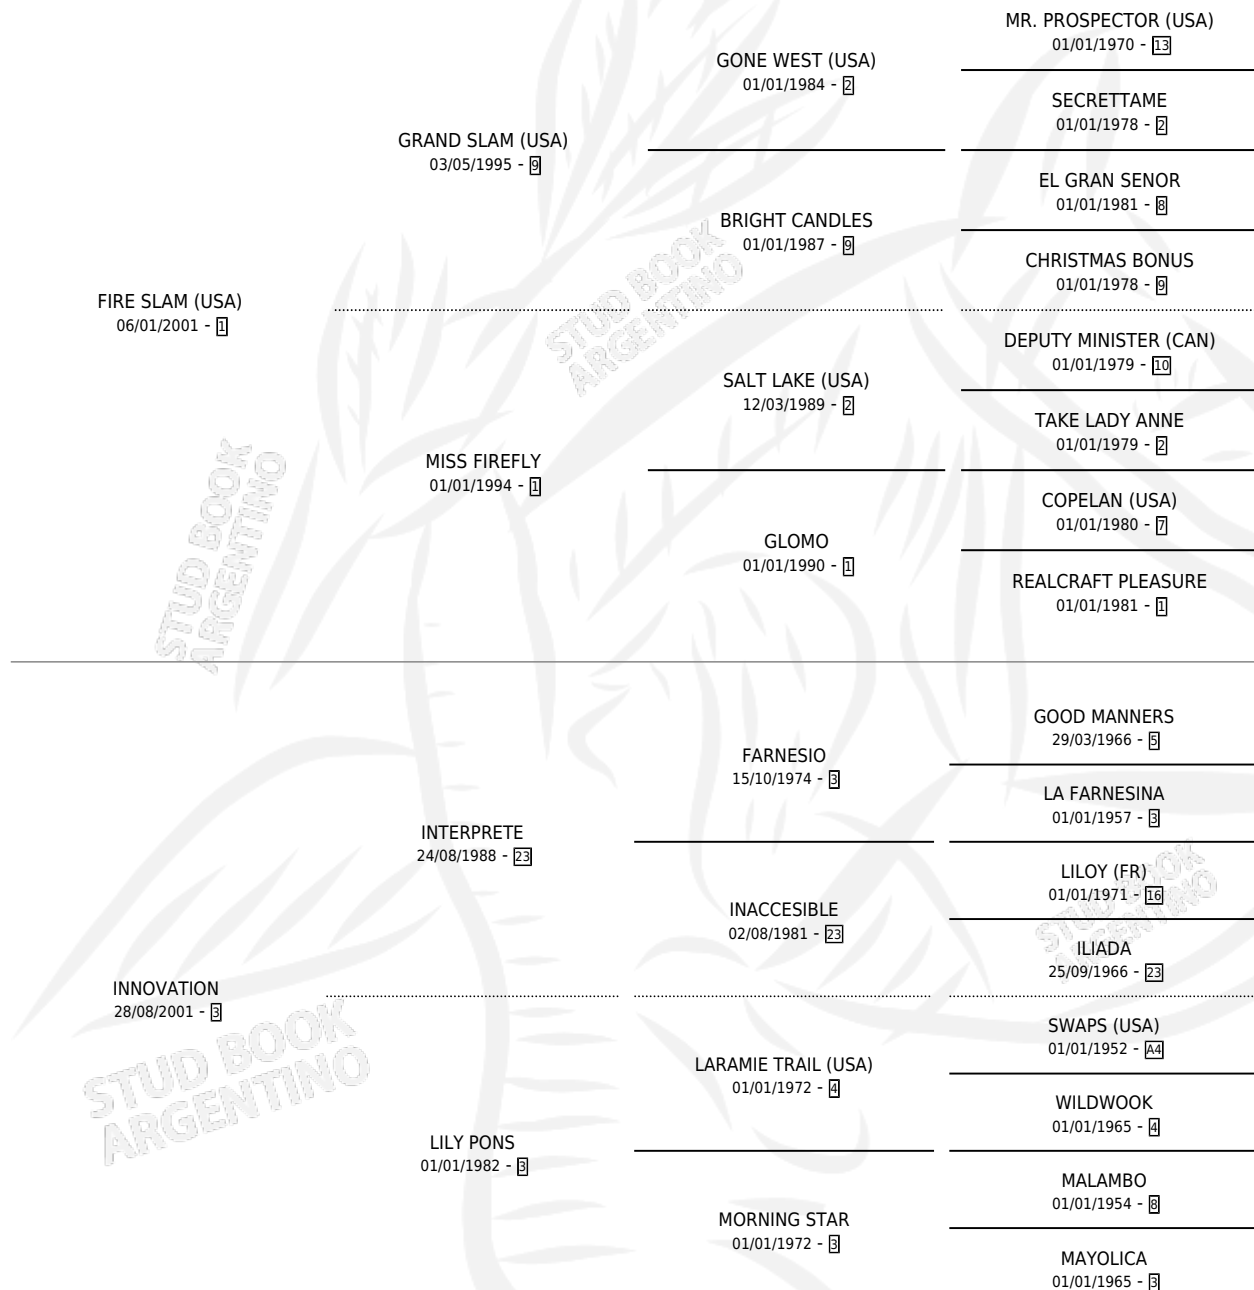

SECRETARIA SLAM

por FIRE SLAM (USA) y INNOVATION por INTERPRETE

Argentina · Hembra · Zaino · SP · 01/08/2014
Familia 3-d · Volumen 42

ESTADO

TIPIFICACIÓN SANGUÍNEA	X
TIPIFICACIÓN POR ADN	✓
PASAPORTE	✓
IDENTIFICACIÓN POR MICROCHIP	✓
REPRODUCTOR	✓

Lugar de nacimiento: Don Leopoldo

Criador: Don Leopoldo

~

HIJOS

	MACHOS	HEMBRAS
3 NACIERON	1	2
SIN ACTUACIONES		

PEDIGREE