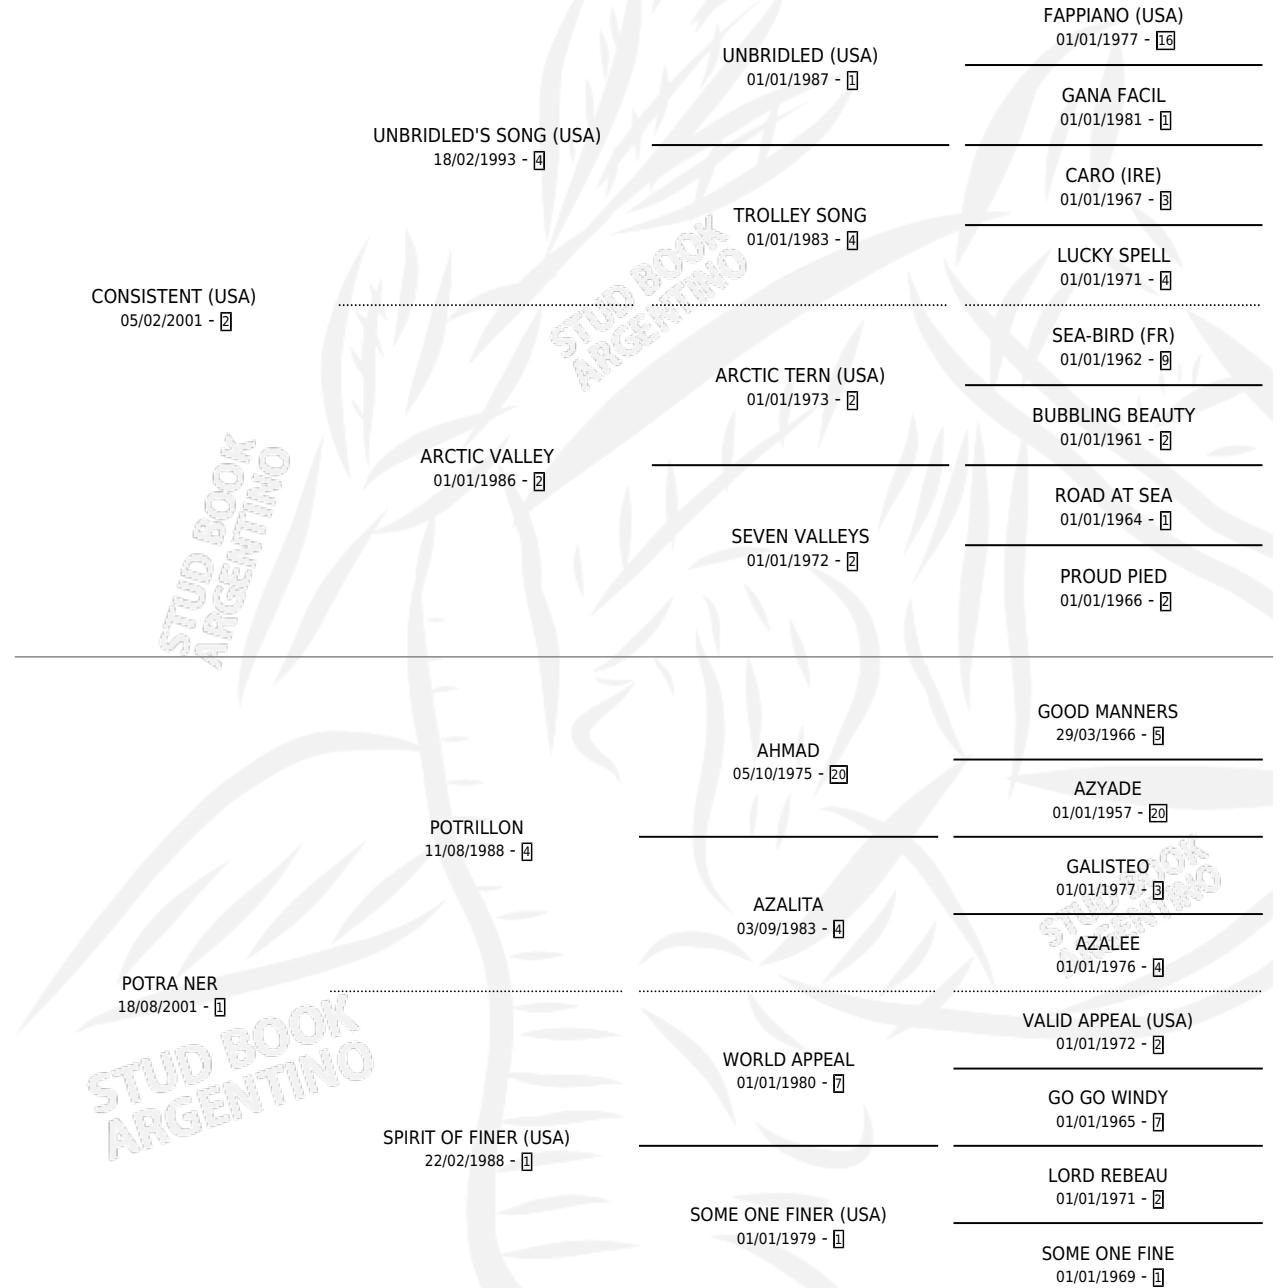

GUARUMBA TAITA

por CONSISTENT (USA) y POTRA NER por POTRILLON

Argentina · Macho · Tordillo · SP · 12/07/2014
Familia 1-j · Volumen 42

ESTADO

TIPIFICACIÓN SANGUÍNEA	X
TIPIFICACIÓN POR ADN	✓
PASAPORTE	✓
IDENTIFICACIÓN POR MICROCHIP	✓
REPRODUCTOR	X

Lugar de nacimiento: Las Cuatro Z

Criador: Cerro Avila

PEDIGREE